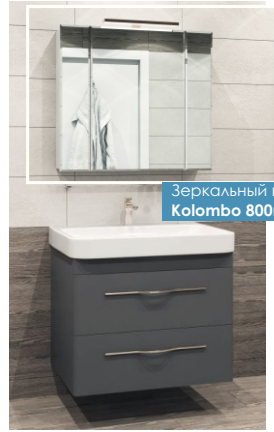

Тумба Roberta 2-800 белый

Тумба Roberta 2-800 белый

КОМПЛЕКТАЦИЯ
ROBERTA
+ ЗЕРКАЛА

НОВИНКА 2018г.

Тумба Roberta 2-800 серый

Тумба Roberta 2-800 серый

Тумба Roberta 2-800 серый

КОМПЛЕКТАЦИЯ
KAROLINA
+ ЗЕРКАЛА

НОВИНКА 2018г.

Зеркальный шкаф
Kolombo 700new

Тумба Karolina 1000

Зеркальный шкаф
Kolombo 800new

Тумба Karolina 1000

Зеркало
Leo 800

Тумба Karolina 1000

Зеркало
Leo 1000