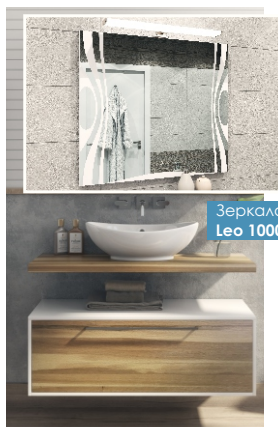

Тумба Roberta 2-800 белый

Тумба Roberta 2-800 белый

КОМПЛЕКТАЦИЯ
ROBERTA
+ ЗЕРКАЛА

НОВИНКА 2018г.

Тумба Roberta 2-800 серый

Тумба Roberta 2-800 серый

Тумба Roberta 2-800 серый

КОМПЛЕКТАЦИЯ
KAROLINA
+ ЗЕРКАЛА

НОВИНКА 2018г.

Зеркальный шкаф
Kolombo 700new

Тумба Karolina 1000

Зеркальный шкаф
Kolombo 800new

Тумба Karolina 1000

Зеркало
Leo 800

Тумба Karolina 1000

Зеркало
Leo 1000