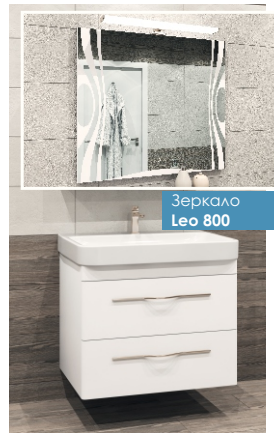

КОМПЛЕКТАЦИЯ
MARTINA
 + ЗЕРКАЛА

Зеркальный шкаф
 Kolombo 800new

Тумба Martina 1-850

Зеркало
 Sofia 800

Тумба Martina 1-850

Зеркало
 Leo 800

Тумба Martina 1-850

Зеркало
 Leo 1050

Тумба Martina 1-1050

Зеркало
 Sofia 1000

Тумба Martina 1-1050

Зеркало
 Leo 1050

Тумба Martina 1-1200

Зеркало
 Sofia 1000

Тумба Martina 1-1200

Тумба Roberta 2-800 белый

Тумба Roberta 2-800 белый

Тумба Roberta 2-800 белый

КОМПЛЕКТАЦИЯ
ROBERTA
+ ЗЕРКАЛА

НОВИНКА 2018г.

Тумба Roberta 2-800 серый

Тумба Roberta 2-800 серый

Тумба Roberta 2-800 серый

КОМПЛЕКТАЦИЯ
KAROLINA
+ ЗЕРКАЛА