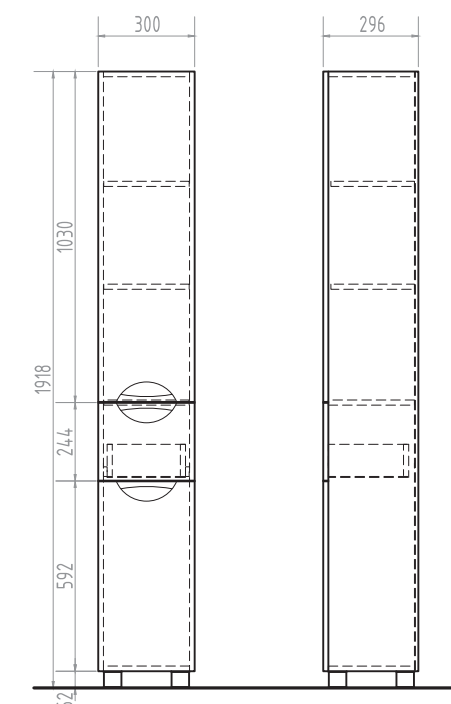

Пенал Callao

2 дверцы; 1 ящик; 2 полки ЛДСП; ручка металлическая хромированная; 1 бельевая корзина.

Универсальное (левое/правое) исполнение.