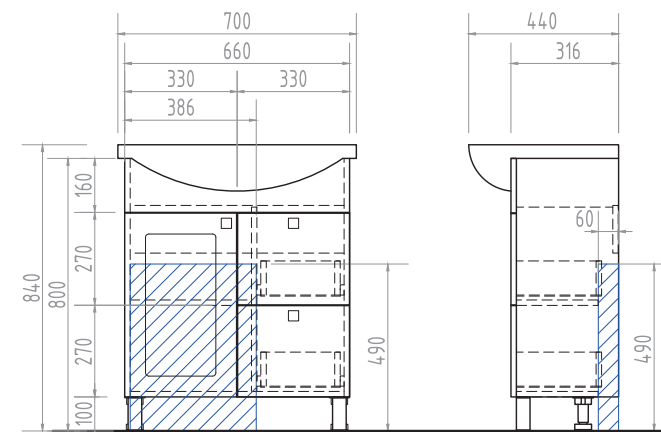

Provans 700

Материал корпуса:
влагостойкая ЛДСП

Материал фасадов: ЛМДФ

Покрытие: пленка ПВХ

Вставки из зеркального
полотна с рисунком
амальгамой

Дверцы: петли с механизмом
плавного закрывания

Ящики: направляющие
полного выдвижения

Provans 700 лев. Зеркало со спотом

1 шкафчик слева; 2 полки из стекла; ручка металлическая
хромированная; 1 светодиодный светильник; включатель
с розеткой

А Место подключения электрического провода
Б Место крепления навесов

Provans 700 Тумба с раковиной

1 дверца; 2 ящика; 1 полка ЛДСП; ручка
металлическая хромированная; опоры
конус регулируемые

Место для вывода труб водоснабжения и канализации

Пенал Provans

2 дверцы; 1 ящик;
3 полки стеклянные;
ручка металлическая
хромированная.

Универсальное (левое/
правое) исполнение.