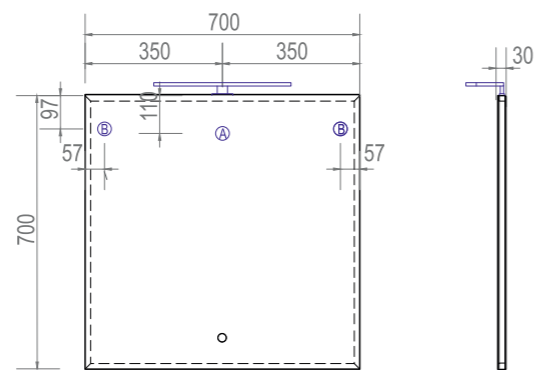

Ⓐ Место подключения электрического провода

Ⓑ Место крепления навесов