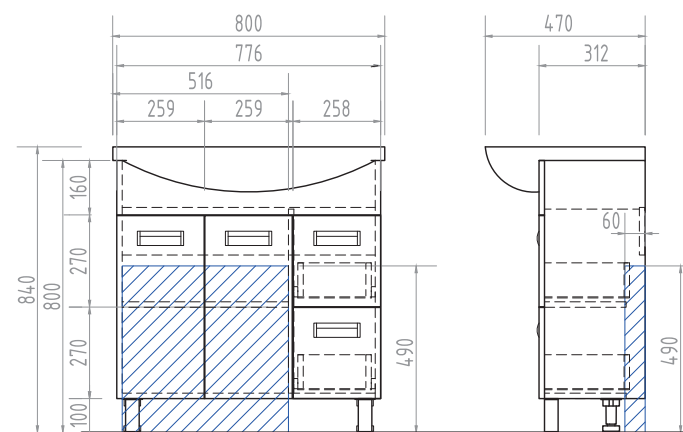

Diana 800 Тумба с раковиной

2 дверцы; 2 ящика; 1 полка ЛДСП;
ручка металлическая хромированная;
опоры квадратные регулируемые