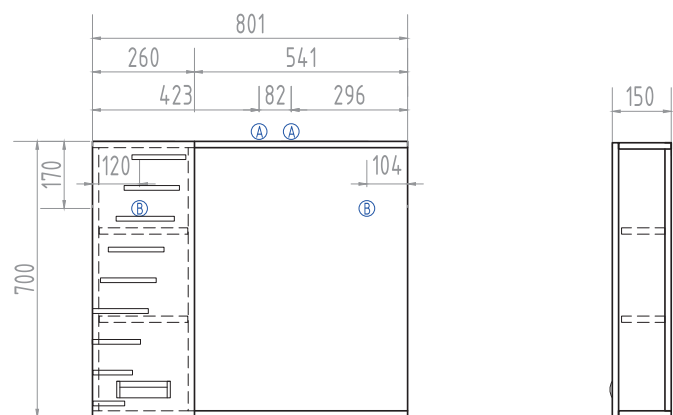

Diana 800 лев. Зеркало со спотом

1 шкафчик слева; 1 дверца; 2 полки ЛДСП; ручка
металлическая хромированная; 1 светодиодный светильник,
включатель с розеткой