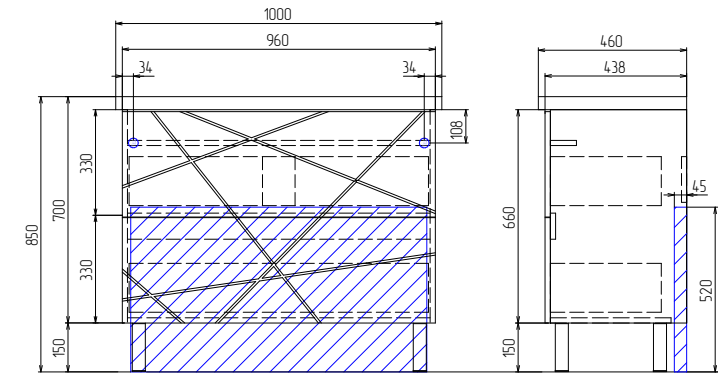

▨ Место для вывода труб водоснабжения и канализации
Ⓜ Место крепления навесов