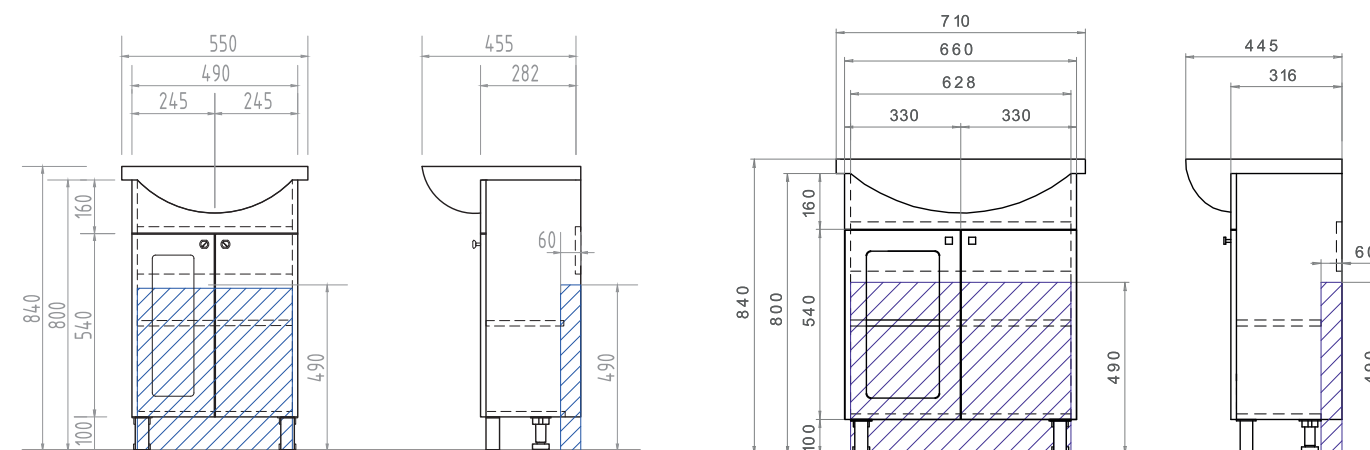

Provans 550 | 1-700 Тумба с раковиной

2 дверцы; 1 полка ЛДСП; ручка металлическая хромированная; опоры конус регулируемые

▨ Место для вывода труб водоснабжения и канализации