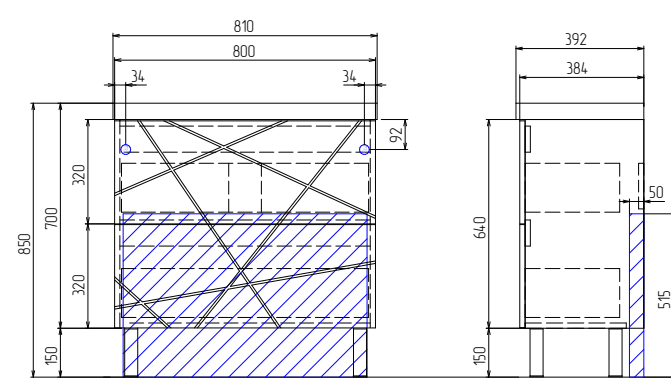

▨ Место для вывода труб водоснабжения и канализации
Ⓜ Место крепления навесов

Geometry 1000
Тумба с раковиной
2 ящика, опоры квадратные регулируемые
2 варианта размещения: напольное / подвесное