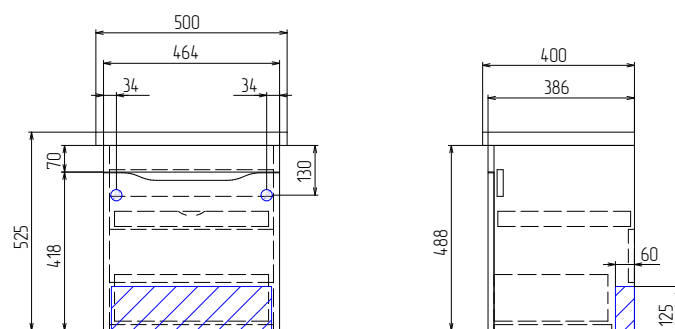

Grani 500

Тумба подвесная с раковиной

1 ящик, органайзер для мелочей

Место для вывода труб водоснабжения и канализации
 Место крепления навесов