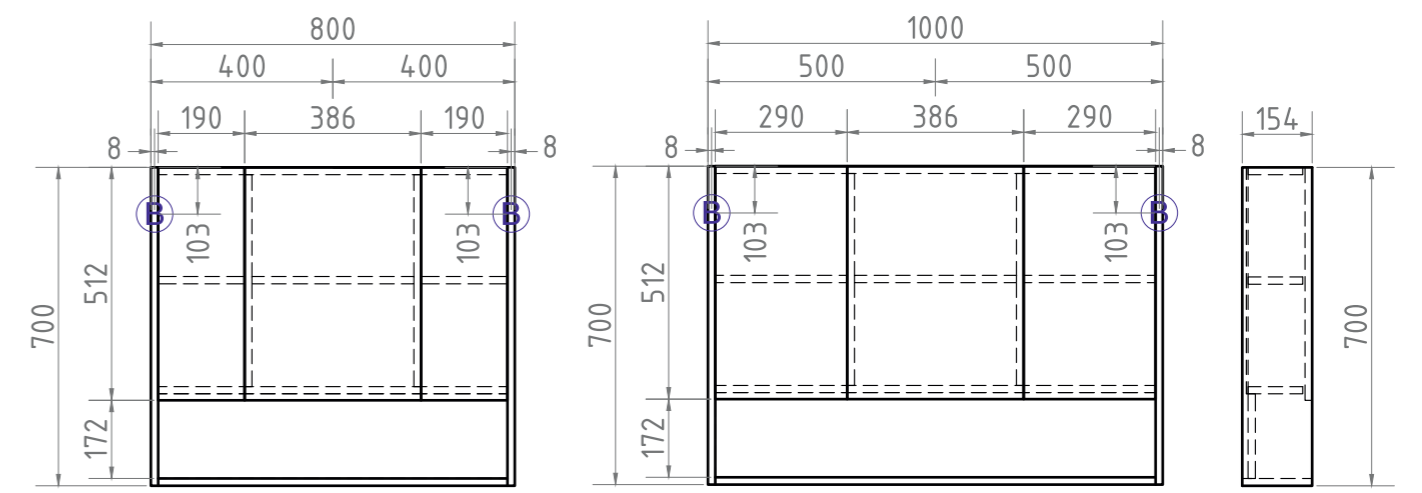

Urban 800 | 1000
Зеркальный шкаф

Зеркало с фацетом.
3 дверцы; 5 полок ЛДСП

Ⓑ Место крепления навесов