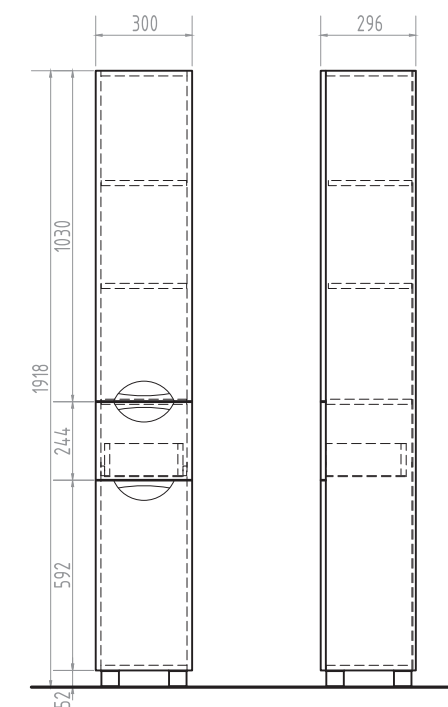

Пенал Callao

2 дверцы; 1 ящик; 2 полки
ЛДСП; ручка металлическая
хромированная; 1 бельевая
корзина.

Универсальное (левое/правое)
исполнение.