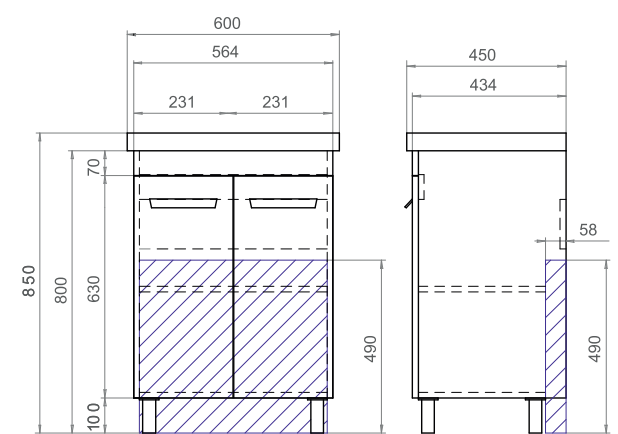

Nova 500 Зеркальный шкаф

1 дверца с зеркалом;
2 полки ЛДСП; 2 полки МДФ

Nova 600 | 700 Зеркальный шкаф

1 дверца с зеркалом;
2 полки ЛДСП; 4 полки МДФ

Ⓑ Место крепления навесов

Nova 600 Тумба с раковиной

2 дверцы; 1 полка ЛДСП; ручка
пластиковая матовый хром;
опоры квадратные регулируемые