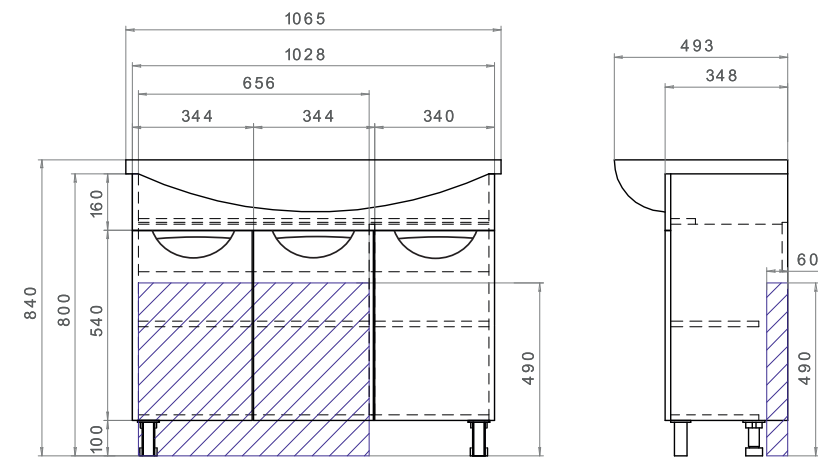

Callao 1000 (3 дверцы) Тумба с раковиной

3 дверцы; 2 полки ЛДСП;
ручка врезная металлическая
хромированная; опоры квадратные
регулируемые