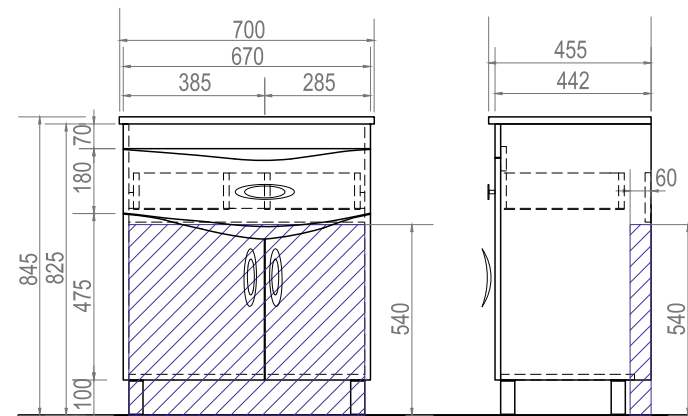

Mirella 700 Зеркальный шкаф

2 дверцы; 2 полки из стекла; ручка металлическая
хромированная

Ⓟ Место крепления навесов

Mirella 700 Тумба с раковиной

2 дверцы; 1 ящик; ручка
металлическая хромированная;
опоры квадратные регулируемые