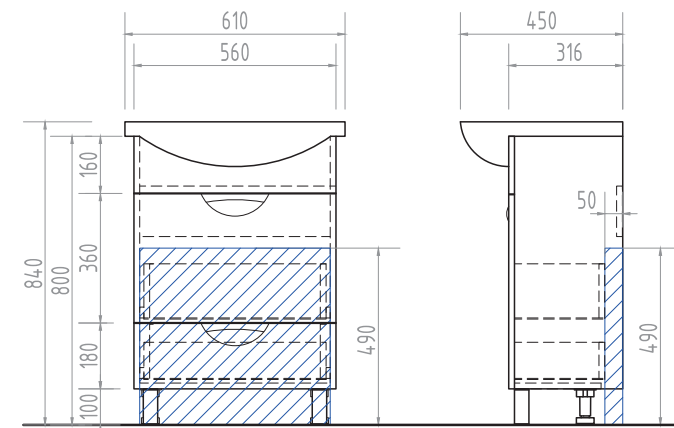

Callao 600 Тумба с раковиной

2 ящика; ручка металлическая хромированная; опоры
квадратные регулируемые

Место для вывода труб водоснабжения и канализации