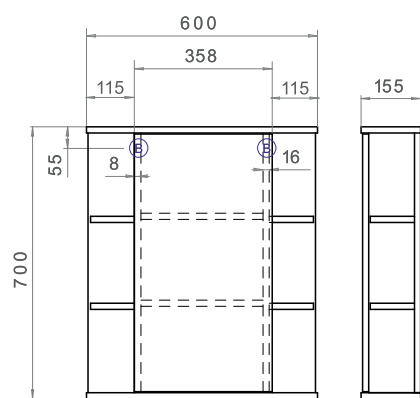

Nova 500 Зеркальный шкаф

1 дверца с зеркалом;
2 полки ЛДСП; 2 полки МДФ

Nova 600 | 700 Зеркальный шкаф

1 дверца с зеркалом;
2 полки ЛДСП; 4 полки МДФ

Ⓑ Место крепления навесов

Nova 600 Тумба с раковиной

2 дверцы; 1 полка ЛДСП; ручка
пластиковая матовый хром;
опоры квадратные регулируемые