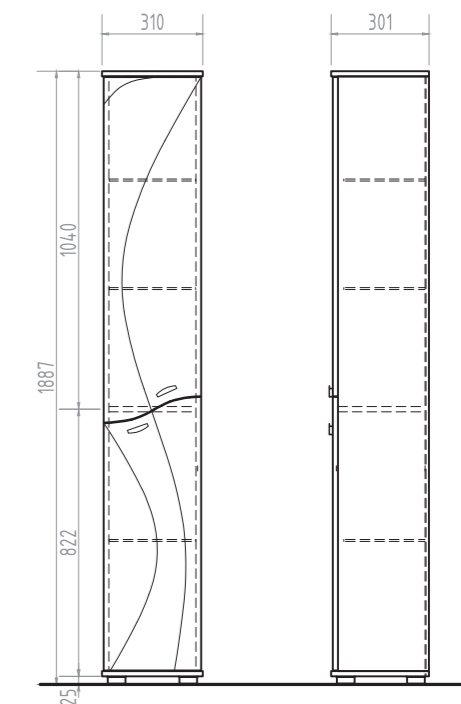

Пенал Faina

2 дверцы; 3 полки
из стекла; ручка
металлическая
хромированная.
Универсальное (левое/
правое) исполнение.