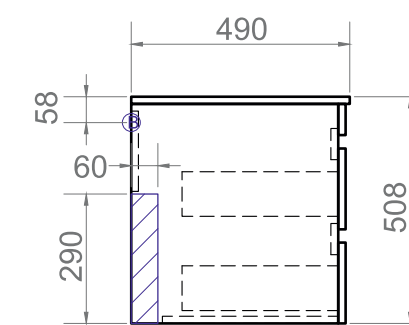

ⓑ Место крепления навесов Место для вывода труб водоснабжения и канализации