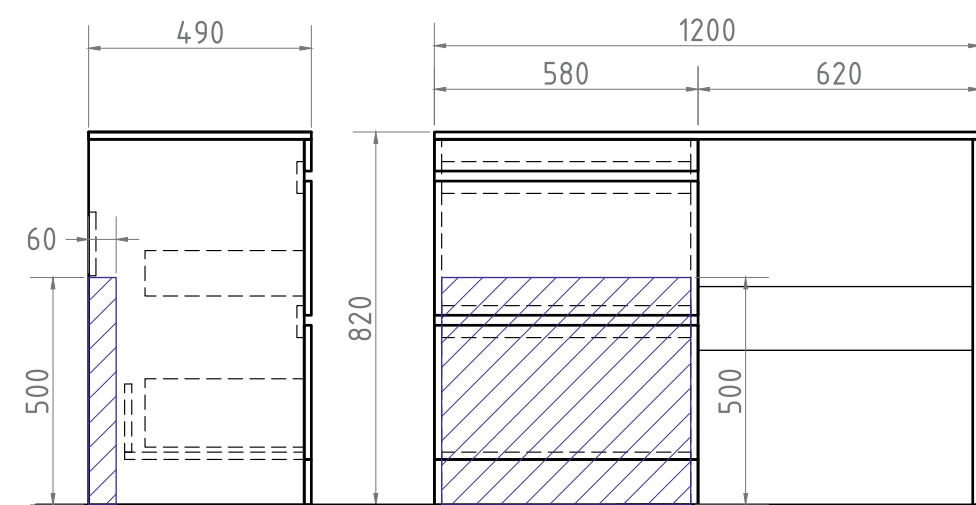

Urban 2-600 Тумба со столешницей

2 ящика; 1 дополнительная боковина; столешница 1200 мм; цоколь; регулируемые подпятники
Возможность комбинации с другими тумбами из данной серии