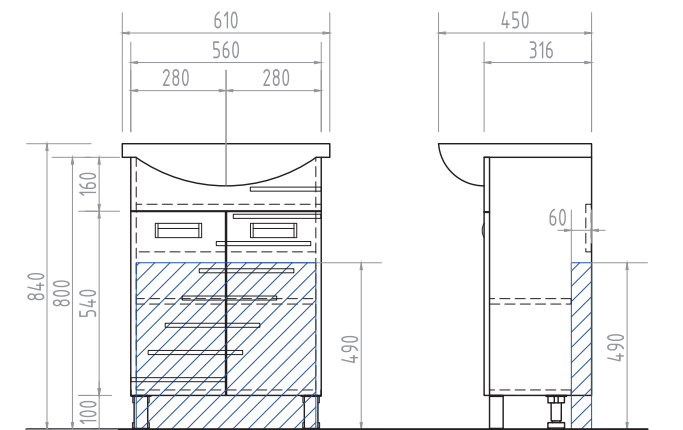

Место для вывода труб водоснабжения и канализации