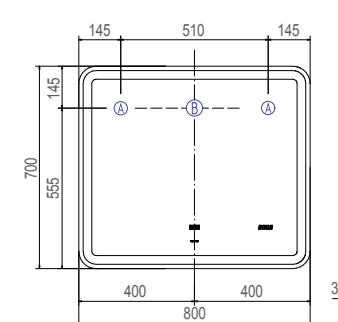

Grani (Bora) 800
Зеркало
с LED-подсветкой

А Место крепления навесов
В Место подключения электрического провода