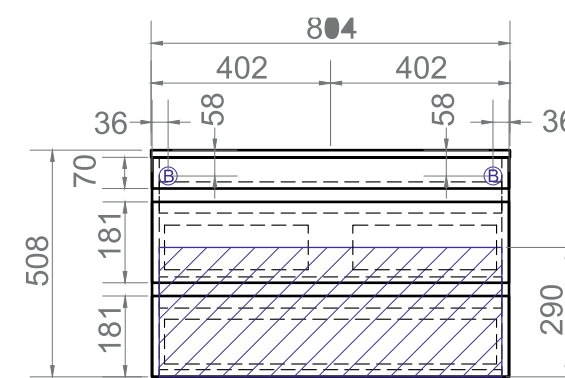

ⓑ Место крепления навесов Место для вывода труб водоснабжения и канализации