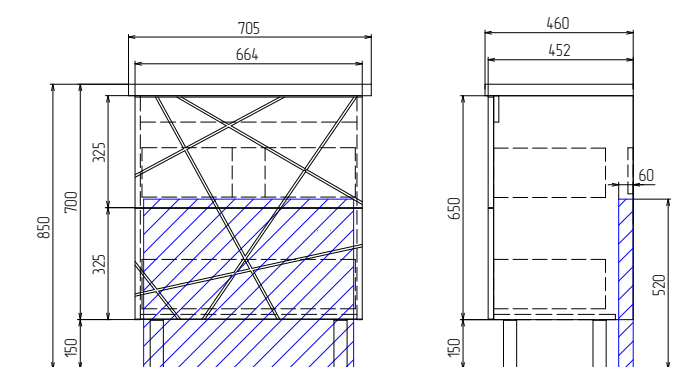

▨ Место для вывода труб водоснабжения и канализации

Материал корпуса: влагостойкая ЛДСП
Материал фасадов: МДФ
Покрытие: пленка ПВХ
Дверцы: механизм открывания push-to-open
Ящики: направляющие полного выдвижения, механизм push-to-open

Geometry 500
Тумба с раковиной
2 ящика, опоры квадратные регулируемые
2 варианта размещения: напольное/подвесное