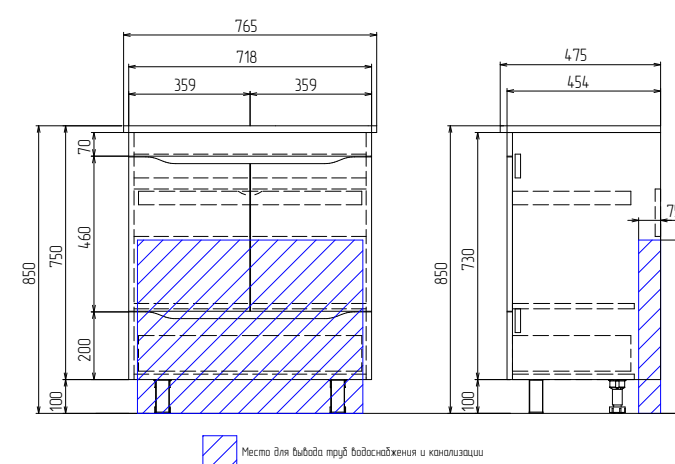

Grani 750 Тумба с раковиной

2 дверцы, 1 ящик, органайзер для мелочей, опоры квадратные регулируемые