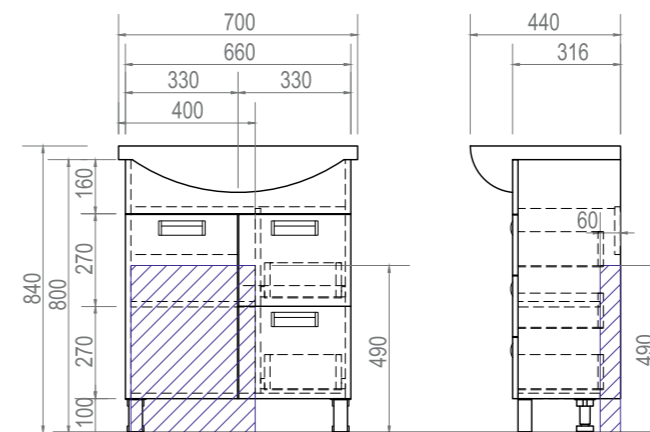

Diana 2-700 Тумба с раковиной

1 дверца; 2 ящика; 1 полка ЛДСП;
ручка металлическая хромированная;
опоры квадратные регулируемые