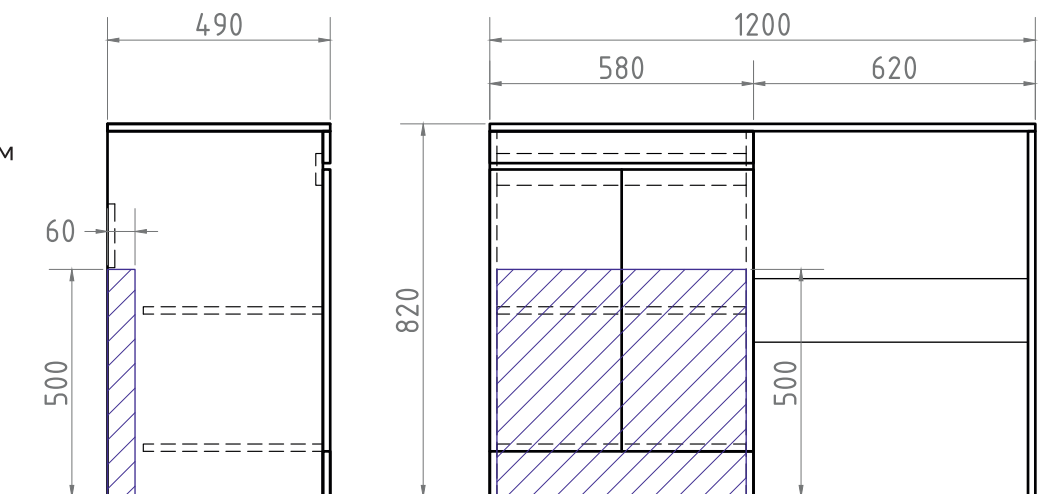

Место для вывода труб водоснабжения и канализации

Urban 2-400 Тумба со столешницей

2 ящика; 1 дополнительная боковина; столешница 1000 мм; цоколь; регулируемые подпятники
Возможность комбинации с другими тумбами из данной серии