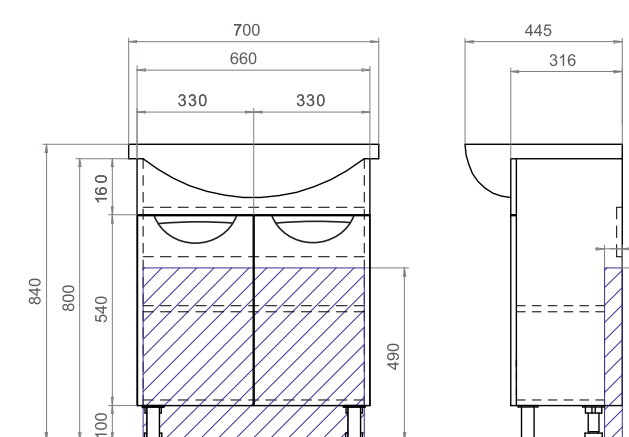

Callao 1-600 | 1-700 Тумба с раковиной

2 дверцы; 1 полка ЛДСП; ручка врезная металлическая хромированная; опоры квадратные регулируемые