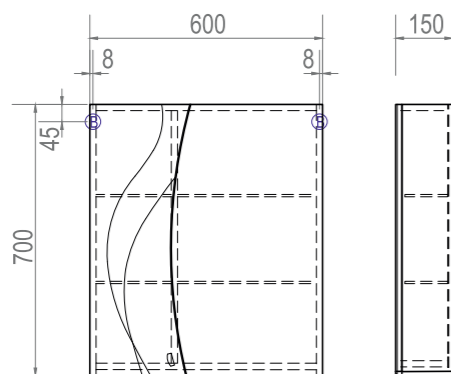

Faina 600

Материал корпуса:
влагостойкая ЛДСП

Материал фасадов:
ЛМДФ

Покрытие:
пленка ПВХ

Дверцы:
петли с механизмом
плавного закрывания

Faina 1-600 Зеркальный шкаф

2 дверцы; 4 полки из стекла; ручка
металлическая хромированная