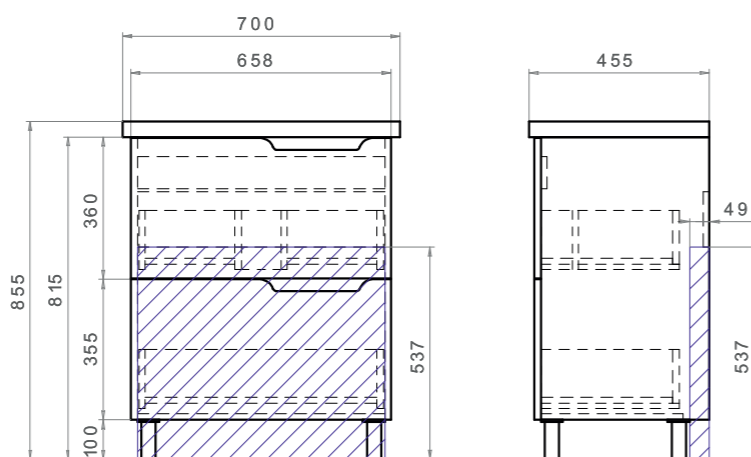

Нео 2-700
Тумба с раковиной
2 ящика; опоры квадратные регулируемые

Место для вывода труб водоснабжения и канализации

Пенал Neo 400
2 дверцы; 3 полки из стекла; 2 полки ЛДСП

Зеркальный шкаф Onde 600
с LED-подсветкой
Доступный размерный ряд: 600-800-1000-1200
1 дверца; 2 полки из стекла; сенсорное
включение подсветки