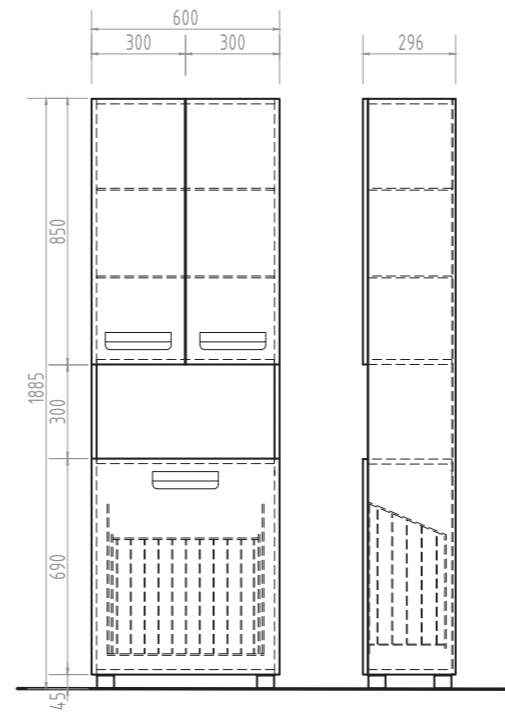

Пенал Plaza 600 с б/к

2 дверцы; 1 ящик с бельевой корзиной;
2 полки из стекла; ручка врезная
металлическая хромированная