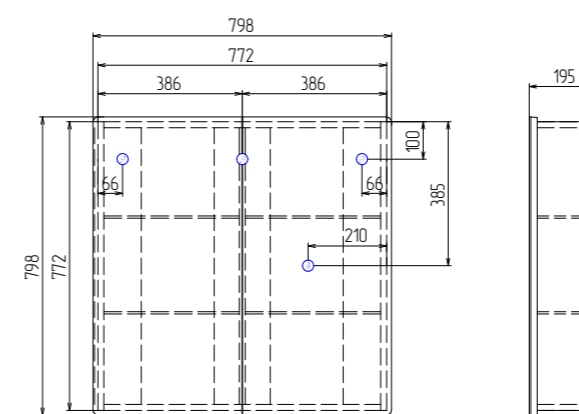

А Место подключения электрического провода
Б Место крепления навесов

А Место подключения электрического провода
Б Место крепления навесов

Пенал Geometry
 1 дверца: 4 полки
 ЛДСП
Продуманная система хранения для вещей с нестандартными габаритами