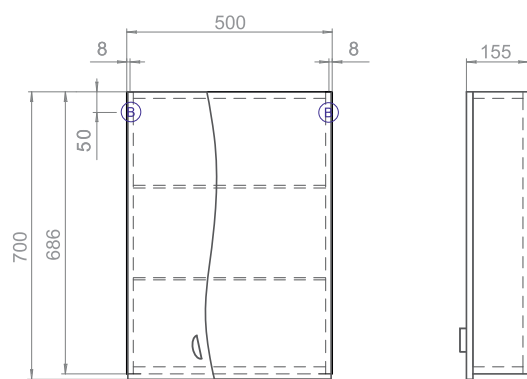

Faina 1-500 Зеркальный шкаф

2 дверцы; 2 полки из стекла; ручка металлическая
хромированная

Ⓑ Место крепления навесов

Faina 500 Тумба с раковиной

2 дверцы; 1 полка ЛДСП; ручка
металлическая хромированная;
опоры конус регулируемые