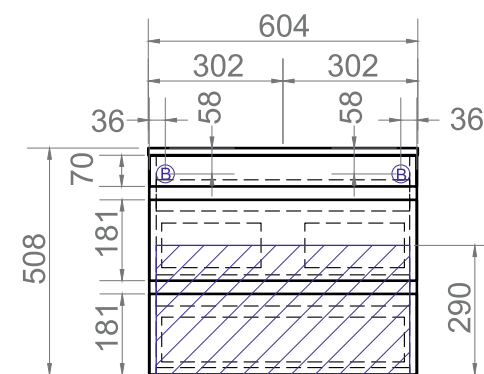

Urban 2-600 | 2-700 | 2-800 Тумба подвесная

2 ящика

Urban 450 Пенал

1 дверца с зеркалом;
4 внутренних полки ЛДСП;
4 наружных полки ЛДСП