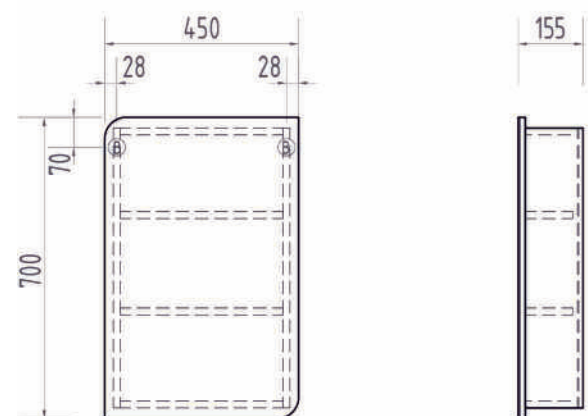

Материал корпуса:
влагостойкая ЛДСП
Материал фасадов: ЛМДФ
Покрытие: пленка ПВХ
Дверцы: петли с механизмом
плавного закрывания

Callao 450
Зеркальный шкаф
Зеркальное полотно с пескоструйным рисунком.
1 дверца; 2 полки ЛДСП

Ⓑ Место крепления навесов

Callao 400 | 450
Тумба с раковиной
1 дверца; 1 полка ЛДСП; ручка металлическая
хромированная; опоры конус регулируемые