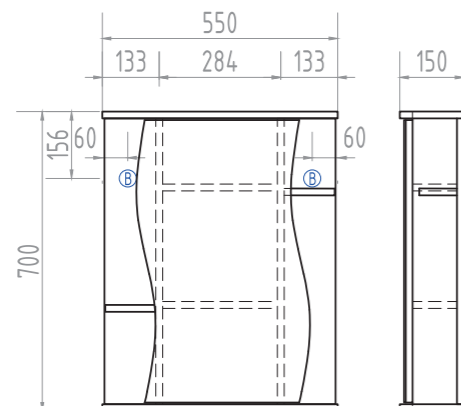

Alessandro 3-550 Зеркальный шкаф без подсветки

1 дверца; 2 полки ЛДСП;
2 полки ЛМДФ

Ⓑ Место крепления навесов