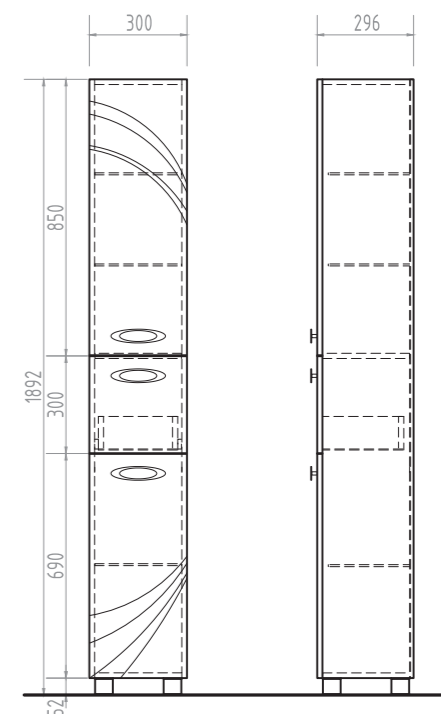

Пенал Mirella

2 дверцы; 1 ящик;
3 полки из стекла;
ручка металлическая
хромированная.
Универсальное (левое/
правое) исполнение.

Diana 500 | 600 | 700

Diana 500 | 600 | 700 Тумба с раковиной

2 дверцы; 1 полка ЛДСП; ручка врезная металлическая хромированная; опоры квадратные регулируемые