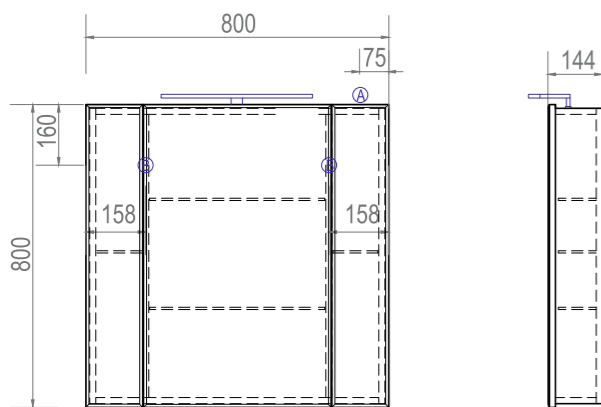

Plaza 800 Зеркальный шкаф со светильником

3 дверцы; 4 полки из стекла; 1 светодиодный светильник; включатель с розеткой

Plaza 1000 Зеркальный шкаф со светильником

3 дверцы; 4 полки из стекла; 1 светодиодный светильник; включатель с розеткой

Ⓐ Место подключения электрического провода
Ⓑ Место крепления навесов

Пенал Plaza 600 с б/к

2 дверцы; 1 ящик с бельевой корзиной;
2 полки из стекла; ручка врезная
металлическая хромированная

Plaza 2-800 | 2-1000 Тумба с раковиной

2 дверцы; 2 ящика; 1 полка ЛДСП; ручка врезная
металлическая хромированная; опоры квадратные
регулируемые

▨ Место для вывода труб водоснабжения и канализации

Пенал Onde 400 с LED-подсветкой

1 дверца; 4 полки из стекла;
сенсорное включение подсветки.
Универсальное (левое/правое)
исполнение

Пенал Plaza 400

2 дверцы; 1 ящик; 3 полки из
стекла; ручка врезная
металлическая хромированная.
Универсальное (левое/правое)
исполнение