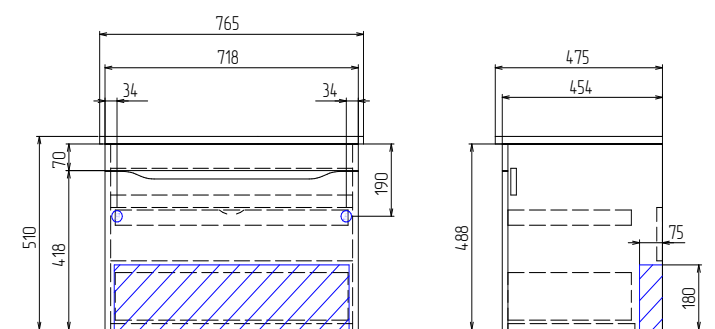

Grani 750

Тумба подвесная с раковиной

1 ящик, органайзер для мелочей

Место для вывода труб водоснабжения и канализации
 Место крепления навесов