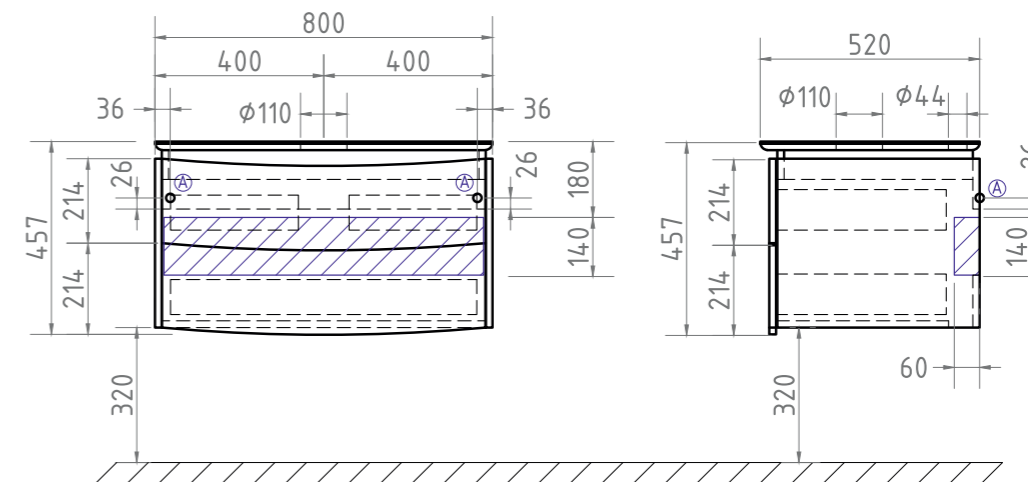

Cosmo 800
Тумба подвесная
2 выдвижных ящика

Cosmo 1000
Тумба подвесная
2 выдвижных ящика

Место для вывода труб водоснабжения и канализации

Материал корпуса: МДФ
Покрытие корпуса: пленка ПВХ
Материал фасадов: МДФ
Покрытие фасадов: пленка ПВХ
Дверцы: механизм открывания push-to-open (Hettich, Германия)
Ящики: направляющие скрытого монтажа, механизм push-to-open (Hettich, Германия)
Поверхность столешницы: HPL-пластик
Ящики: ЛДСП древесного декора