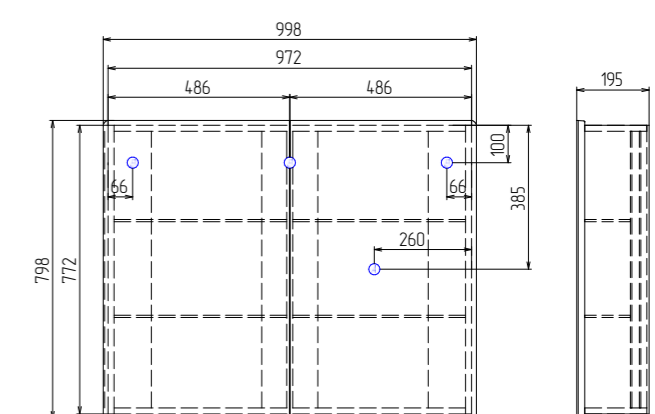

А Место подключения электрического провода
Б Место крепления навесов

А Место подключения электрического провода
Б Место крепления навесов

Пенал Geometry
 1 дверца: 4 полки
 ЛДСП
Продуманная система хранения для вещей с нестандартными габаритами