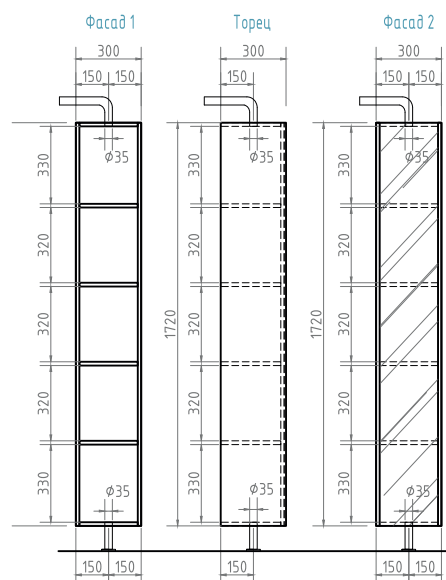

НОВАЯ КОЛЛЕКЦИЯ

Grani Пеналы

Материал корпуса: влагостойкая ЛДСП

Материал фасадов: ЛМДФ

Покрытие фасадов: глянцевая пленка ПВХ / влагостойкое зеркальное полотно

Пенал Grani 1-300 с вращением

4 полки ЛДСП. Специальный поворотный механизм колонны с полками, зеркало на обратной стороне.