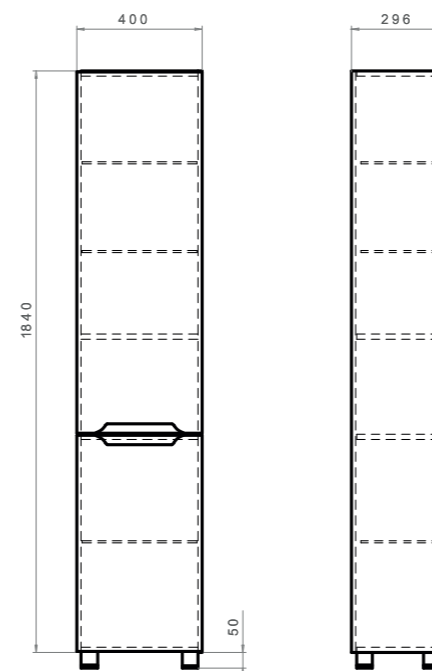

Нео 2-700
Тумба с раковиной
2 ящика; опоры квадратные регулируемые

Место для вывода труб водоснабжения и канализации

Пенал Neo 400
2 дверцы; 3 полки из стекла; 2 полки ЛДСП

Зеркальный шкаф Onde 600
с LED-подсветкой
Доступный размерный ряд: 600-800-1000-1200
1 дверца; 2 полки из стекла; сенсорное
включение подсветки