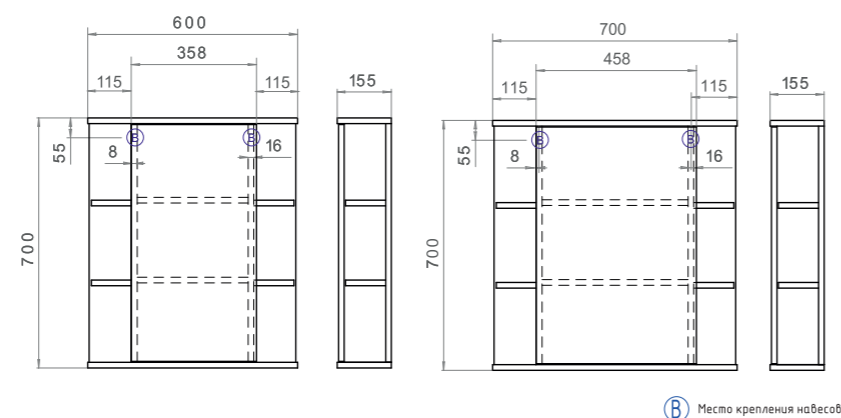

Nova 600 | 700

Зеркальный шкаф

1 дверца с зеркалом; 2 полки ЛДСП;
4 полки МДФ

Ⓑ Место крепления навесов