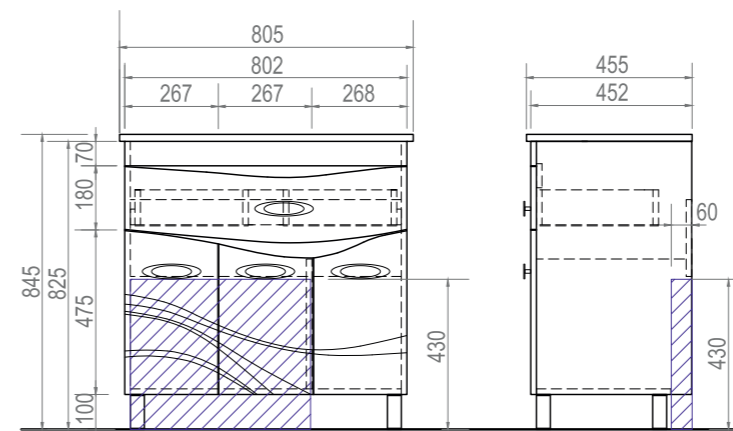

Mirella 800 Тумба с раковиной

3 дверцы; 1 ящик; ручка
металлическая хромированная;
опоры квадратные регулируемые