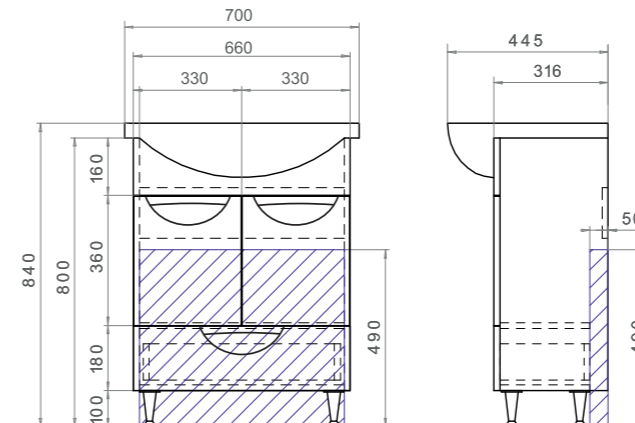

Callao 700 (с ящиком) Тумба с раковиной

2 дверцы; 1 полка ЛДСП; 1 ящик;
ручка врезная металлическая
хромированная; опоры конусные
регулируемые