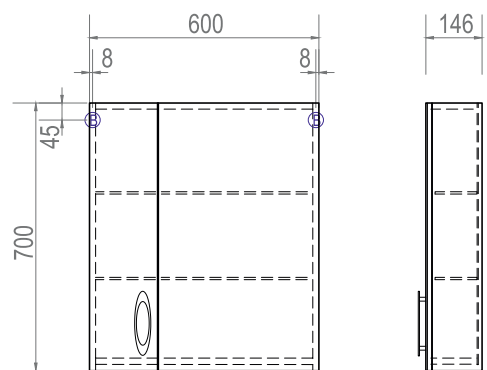

Mirella 600 Зеркальный шкаф

2 дверцы; 2 полки из стекла; ручка металлическая
хромированная

ⓑ Место крепления навесов

Mirella 600 Тумба с раковиной

2 дверцы; 1 полка ЛДСП; ручка
металлическая хромированная;
опоры квадратные регулируемые