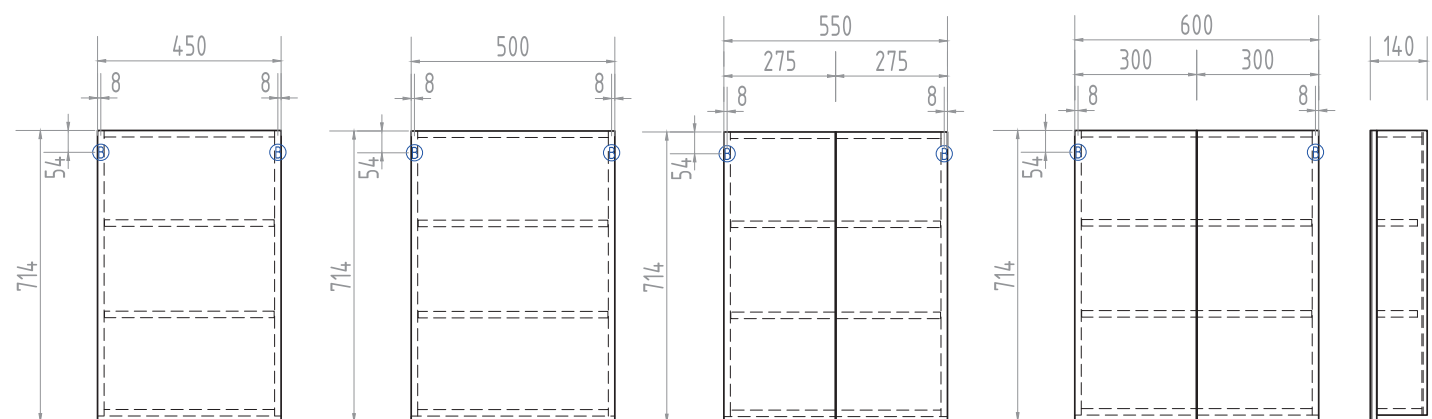

Grand 450 | 500 | 550 | 600 Зеркальный шкаф без подсветки

1/2 дверцы; 2 полки ЛДСП

Место крепления навесов