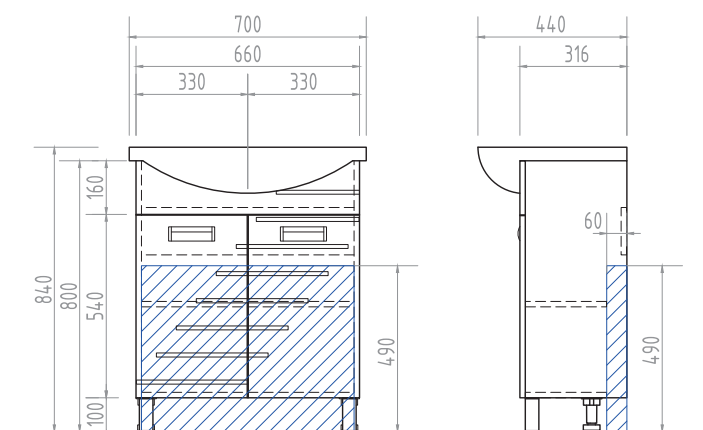

Место для вывода труб водоснабжения и канализации

Материал корпуса: влагостойкая ЛДСП
Материал фасадов: ЛМДФ
Покрытие: пленка ПВХ
Дверцы: петли с механизмом плавного закрывания
Ящики: направляющие полного выдвигания

Diana 500 | 600 лев./прав. Зеркало со спотом

Левое/правое исполнение шкафчика.
1 дверца; 2 полки ЛДСП; 1 светодиодный светильник; включатель с розеткой; ручка врезная металлическая хромированная