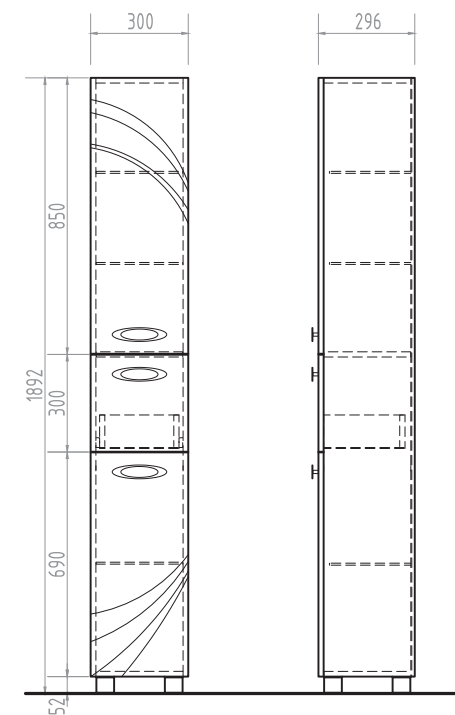

Пенал Mirella

2 дверцы; 1 ящик;
3 полки из стекла;
ручка металлическая
хромированная.
Универсальное (левое/
правое) исполнение.