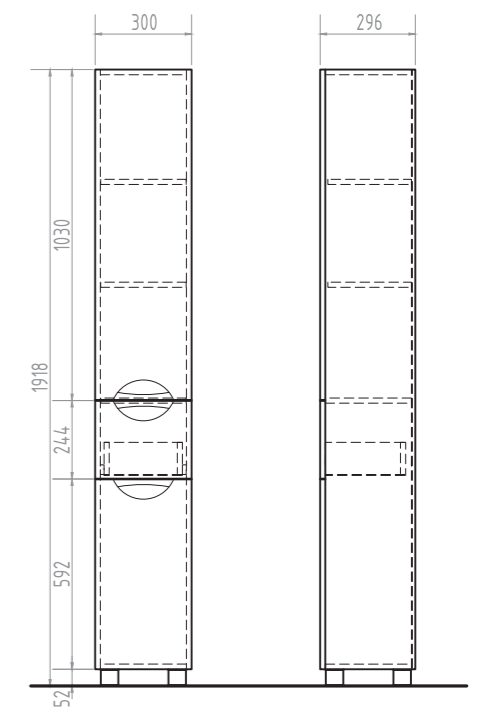

Пенал Callao

2 дверцы; 1 ящик; 2 полки
ЛДСП; ручка металлическая
хромированная; 1 бельевая
корзина.

Универсальное (левое/правое)
исполнение.