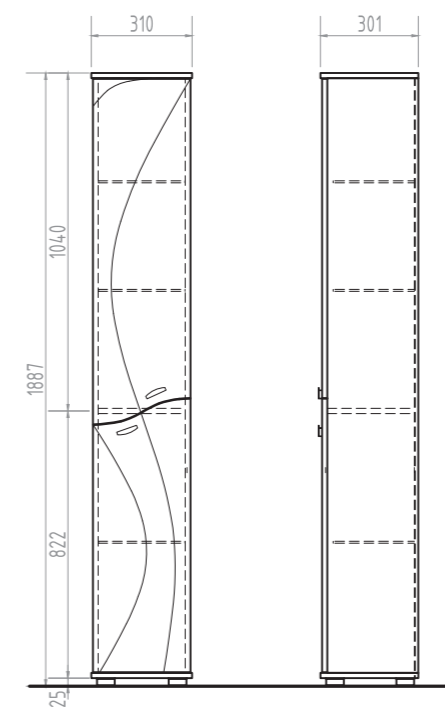

Пенал Faina

2 дверцы; 3 полки
из стекла; ручка
металлическая
хромированная.
Универсальное (левое/
правое) исполнение.