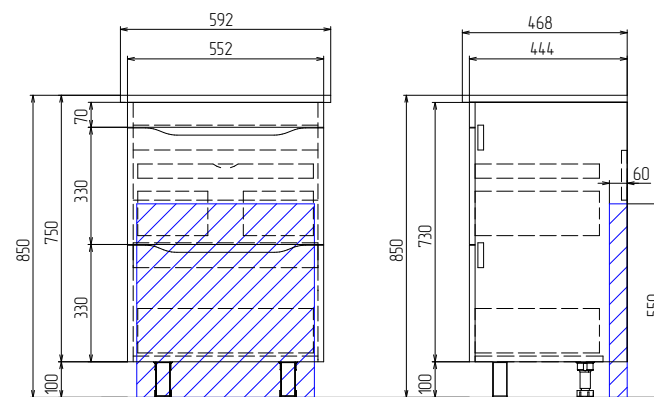

Grani 600 Тумба с раковиной

2 ящика, органайзер для мелочей, опоры квадратные регулируемые