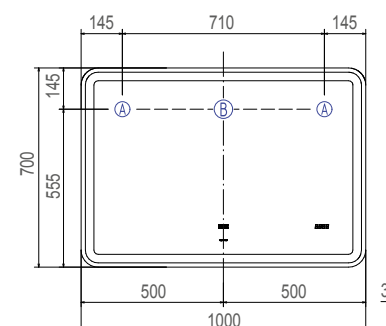

Grani (Bora) 1000
Зеркало
с LED-подсветкой

А Место крепления навесов
В Место подключения электрического провода