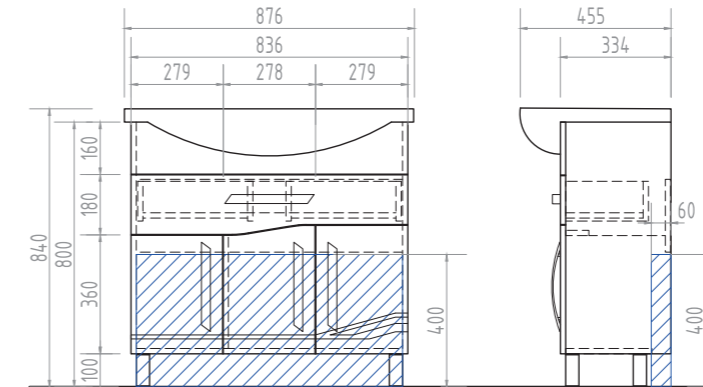

Martina 850
Тумба с раковиной

3 дверцы; 1 ящик; ручка металлическая хромированная; опоры квадратные регулируемые

Место для вывода труб водоснабжения и канализации

Пенал Martina 400

2 дверцы; 3 полки из стекла; ручка металлическая хромированная. Универсальное (левое/правое) исполнение.