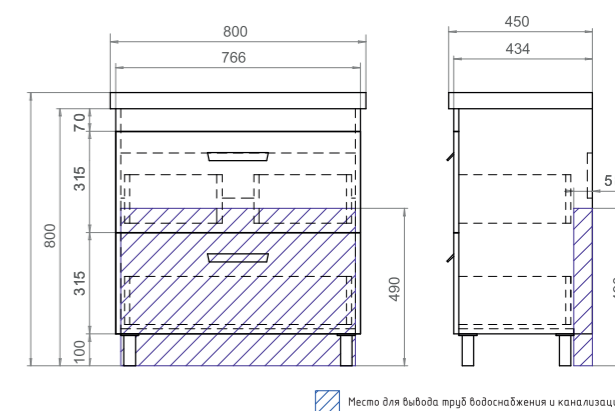

Материал корпуса:
влагостойкая ЛДСП
Материал фасадов: МДФ
Покрытие: пленка ПВХ
Дверцы: петли с механизмом
плавного закрывания
Ящики: направляющие
полного выдвижения