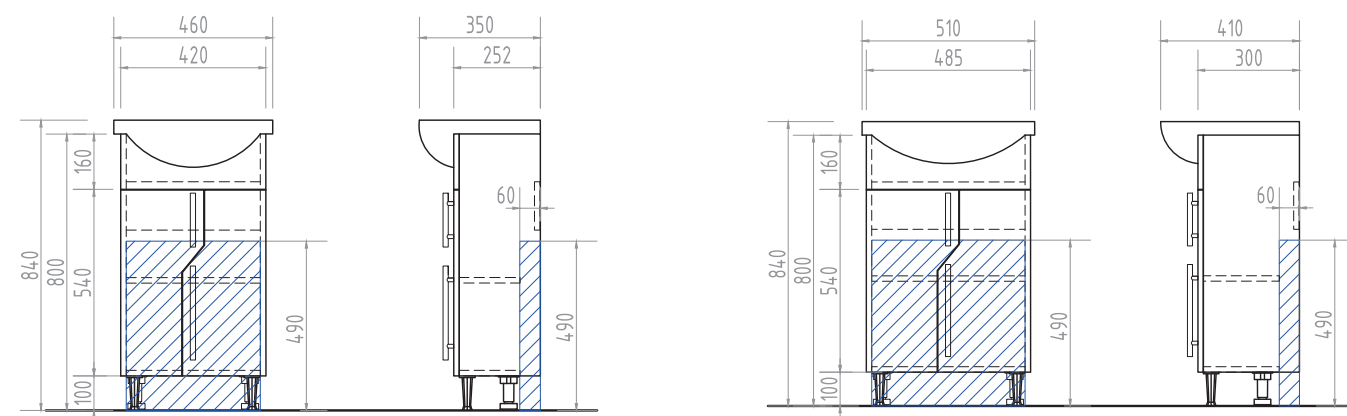

Grand 450 | 500 Тумба с раковиной

2 дверцы; 1 полка ЛДСП; опоры конус регулируемые

Место для вывода труб водоснабжения и канализации

Материал корпуса:
влагостойкая ЛДСП
Материал фасадов: ЛМДФ
Покрытие: пленка ПВХ