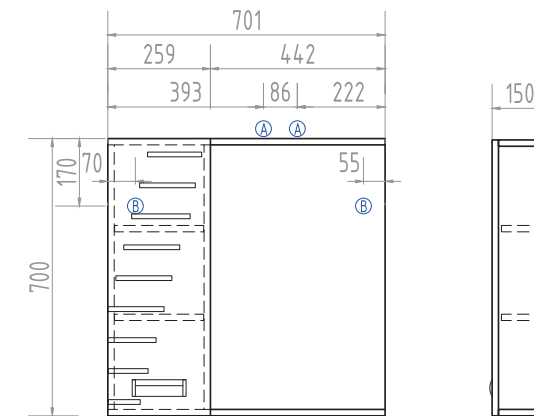

Место подключения электрического провода

Место крепления навесов