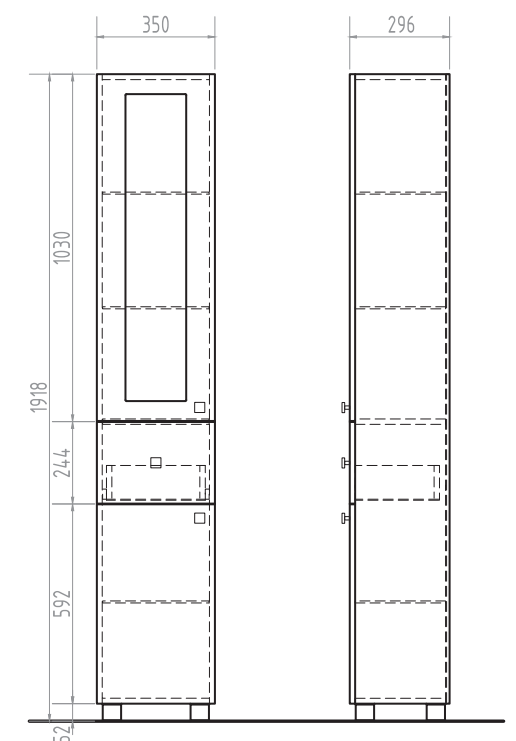

Пенал Provans

2 дверцы; 1 ящик;
3 полки стеклянные;
ручка металлическая
хромированная.

Универсальное (левое/
правое) исполнение.