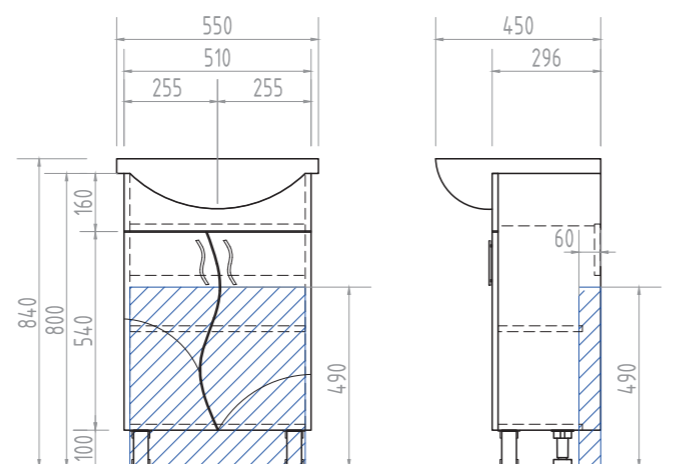

Alessandro 4-550 Тумба с раковиной

2 дверцы; 1 полка ЛДСП; опоры
квадратные регулируемые

▨ Место для вывода труб водоснабжения и канализации

Возможное цветовое
исполнение:

БЕЖЕВЫЙ

КРАСНЫЙ

СИНИЙ

ЗЕЛЕНый