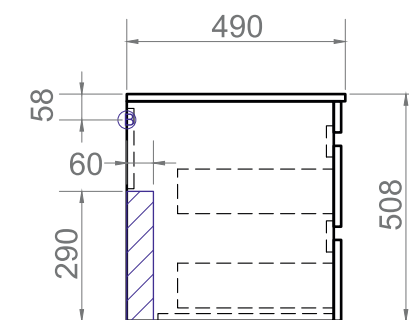

Urban 2-600 | 2-700 | 2-800 Тумба подвесная

2 ящика

Urban 450 Пенал

1 дверца с зеркалом;
4 внутренних полки ЛДСП;
4 наружных полки ЛДСП