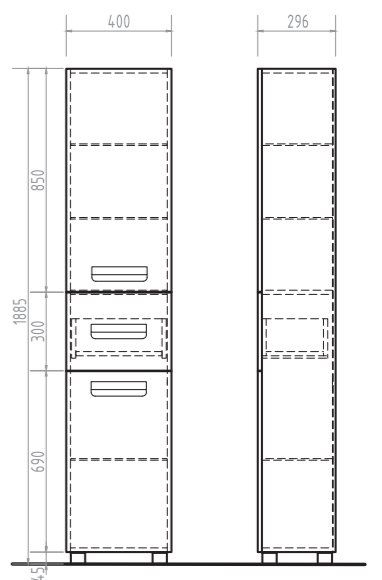

Пенал Plaza 400

2 дверцы; 1 ящик; 3 полки из
стекла; ручка врезная
металлическая хромированная.
Универсальное (левое/правое)
исполнение