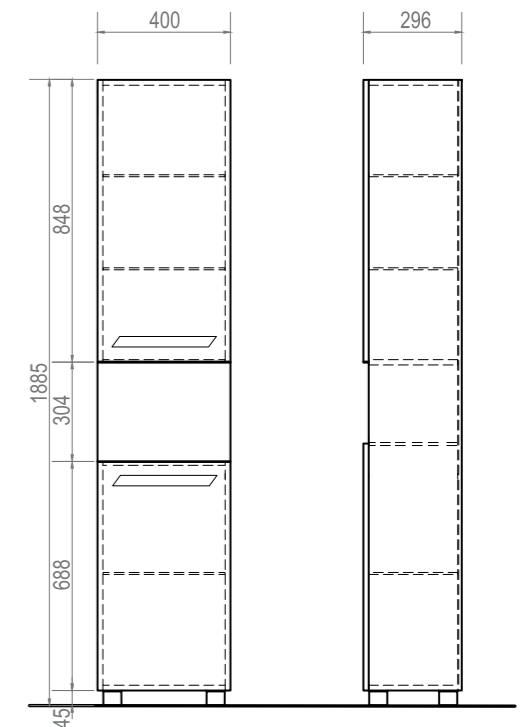

Место для вывода труб водоснабжения и канализации