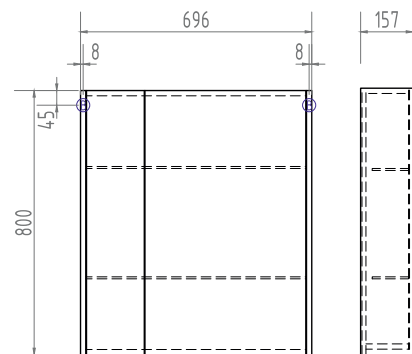

Материал корпуса:
влагостойкая ЛДСП

Материал фасадов:
ЛМДФ

Покрытие: пленка ПВХ

Дверцы: петли
с механизмом
плавного закрывания

Ящики: скрытые
направляющие полного
выдвижения, механизм
мягкого бесшумного
самозакрывания (Hafele,
Германия)

Место крепления навесов

Место крепления навесов