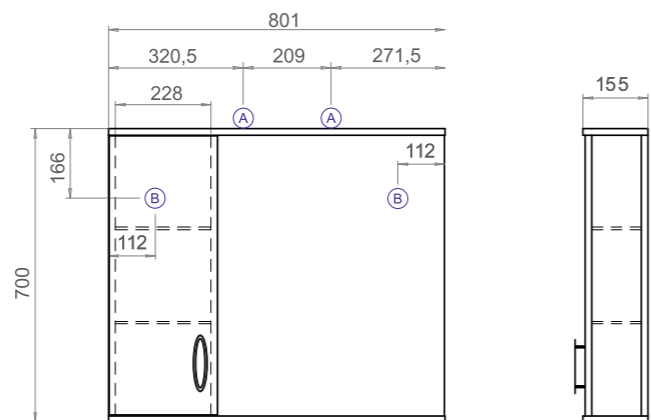

Mirella 800 Зеркало со спотом

1 дверца; 1 светодиодный светильник; включатель
с розеткой; 2 полки из стекла