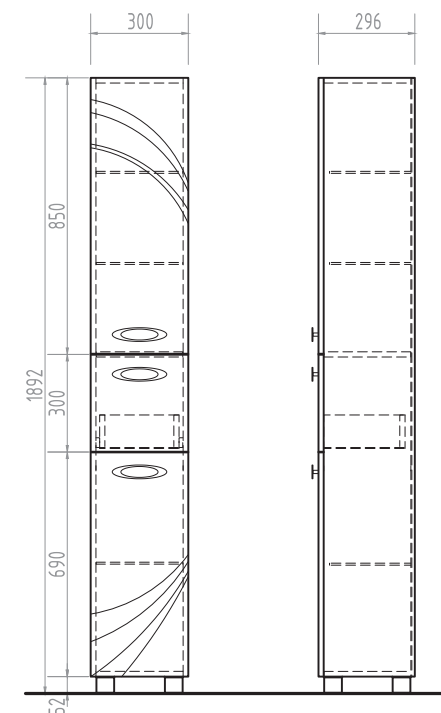

Пенал Mirella

2 дверцы; 1 ящик;
3 полки из стекла;
ручка металлическая
хромированная.
Универсальное (левое/
правое) исполнение.