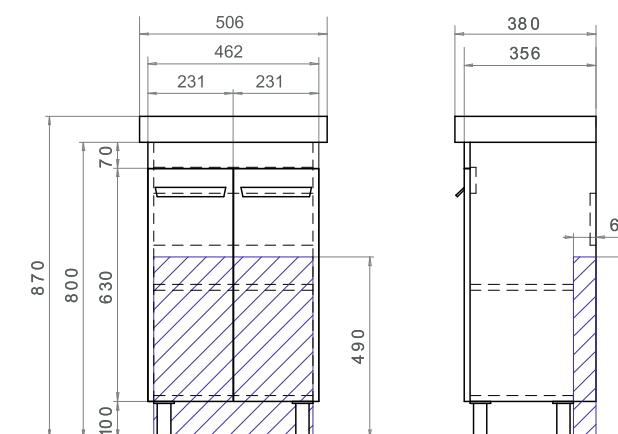

Место для вывода труб водоснабжения и канализации

Nova

Nova

500 | 600 | 700

Nova 500 Тумба с раковиной

2 дверцы; 1 полка ЛДСП; ручка
пластиковая матовый хром;
опоры квадратные регулируемые

Материал корпуса:
влагостойкая ЛДСП
Материал фасадов: МДФ
Покрытие: пленка ПВХ
Дверцы: петли с
механизмом плавного
закрывания
Ящики: направляющие
полного выдвижения