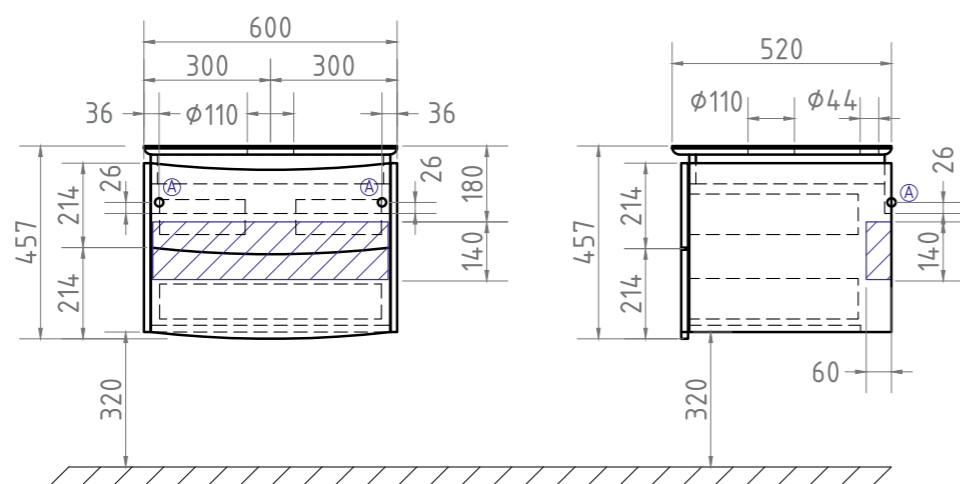

Cosmo 600
Тумба подвесная
2 выдвижных ящика

Место для вывода труб водоснабжения и канализации