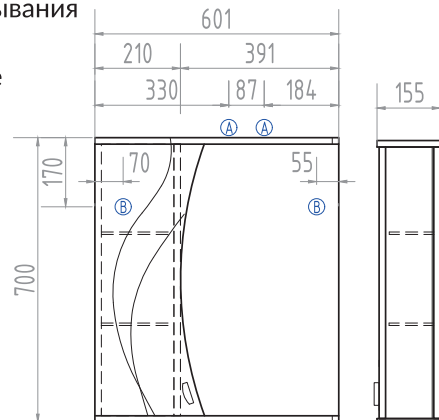

Ⓐ Место подключения электрического провода Ⓑ Место крепления навесов

Faina 2-600 Тумба с раковиной

1 дверца; 2 ящика; 1 полка ЛДСП;
ручка металлическая хромированная;
опоры конус регулируемые

▨ Место для вывода труб водоснабжения и канализации