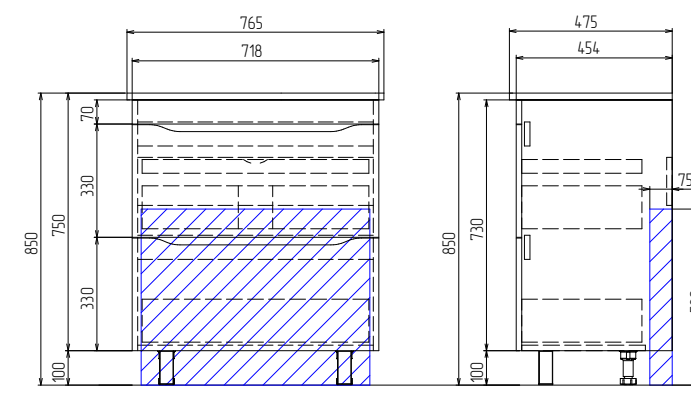

Grani 750 Тумба с раковиной

2 ящика, органайзер для мелочей, опоры квадратные регулируемые