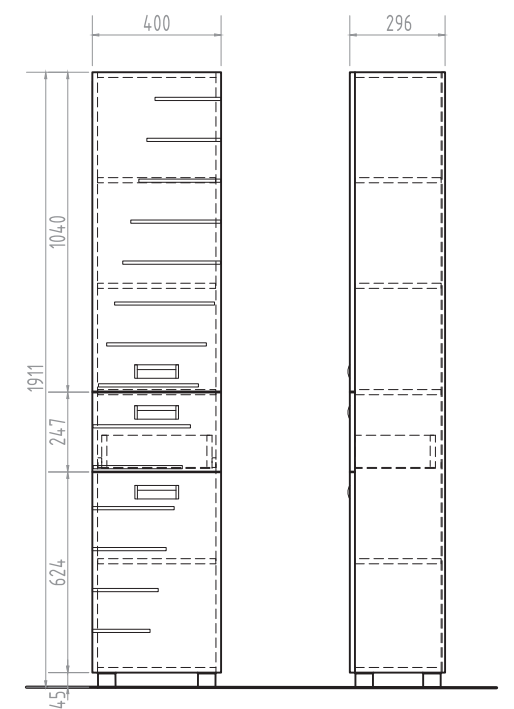

Пенал Diana

2 дверцы; 1 ящик;
3 полки ЛДСП;
ручка металлическая хромированная.
Универсальное (левое/
правое) исполнение.