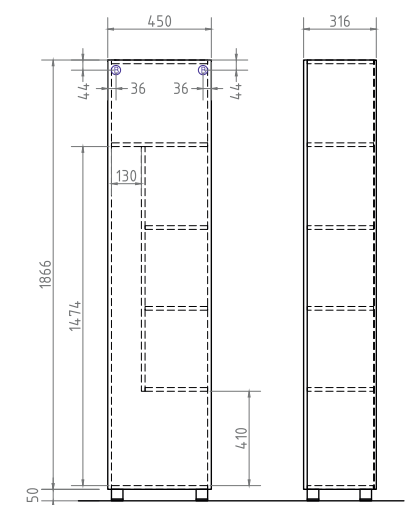

А Место подключения электрического провода
Б Место крепления навесов

А Место подключения электрического провода
Б Место крепления навесов

Пенал Geometry
 1 дверца: 4 полки
 ЛДСП
Продуманная система хранения для вещей с нестандартными габаритами