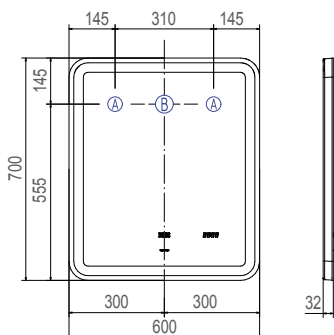

Влагостойкое
зеркальное полотно

Материал корпуса:
ABS-пластик

Светодиодная
подсветка по
периметру

Тип включателя:
сенсор

Влагозащищенная
светодиодная лента

Grani (Bora) 600
Зеркало
с LED-подсветкой

А Место крепления навесов
В Место подключения электрического провода