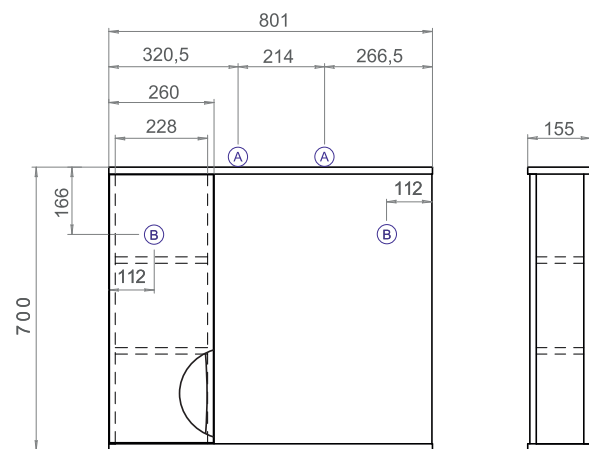

Callao 800 Зеркало со спотом

1 дверца, 2 полки ЛДСП; ручка металлическая
хромированная; 1 светодиодный светильник;
включатель с розеткой