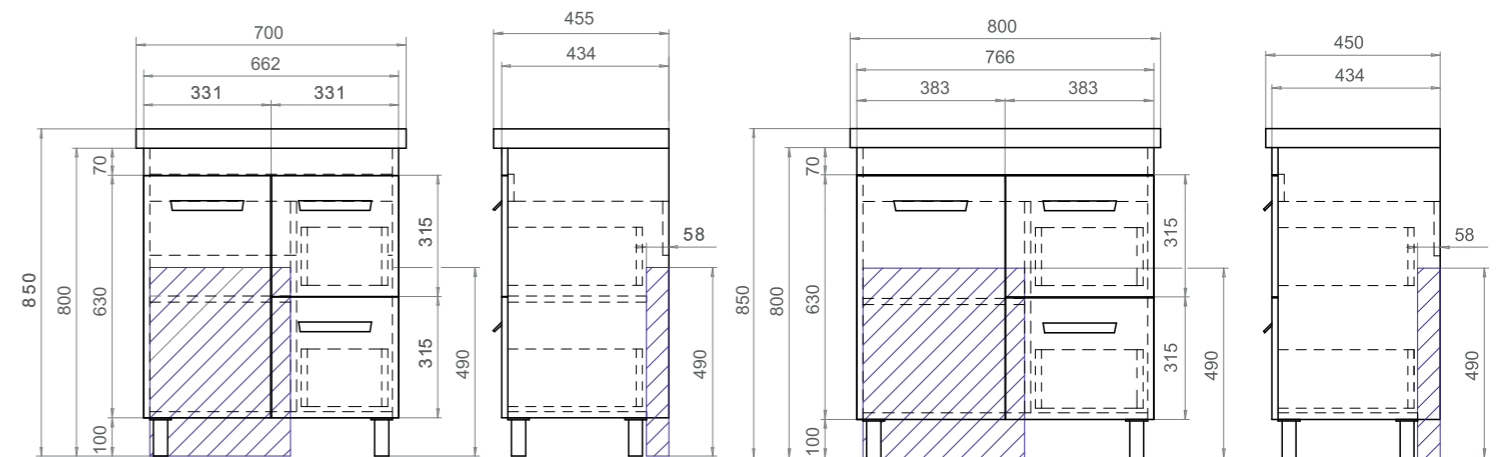

Nova 700
Зеркальный шкаф
1 дверца с зеркалом; 2 полки ЛДСП; 4 полки МДФ

ⓑ Место крепления навесов

Nova 2-700/2-800 (с дверцей и 2 ящиками)
Тумба с раковиной

1 дверца; 1 полка ЛДСП; 2 ящика; ручка пластиковая матовый хром;
опоры квадратные регулируемые