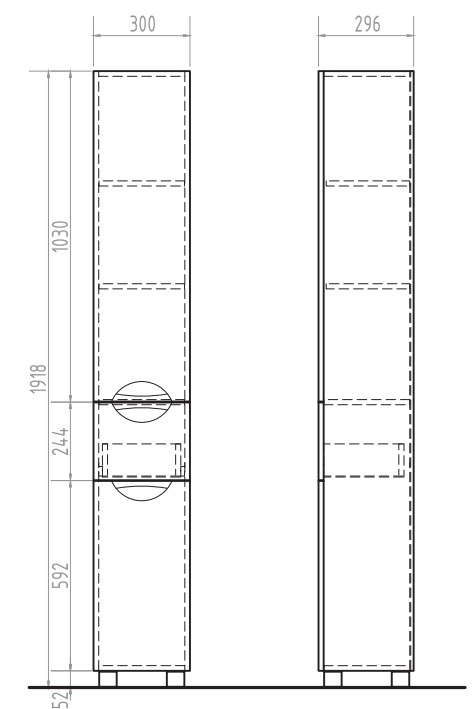

Пенал Callao

2 дверцы; 1 ящик; 2 полки
ЛДСП; ручка металлическая
хромированная; 1 бельевая
корзина.
Универсальное (левое/правое)
исполнение.