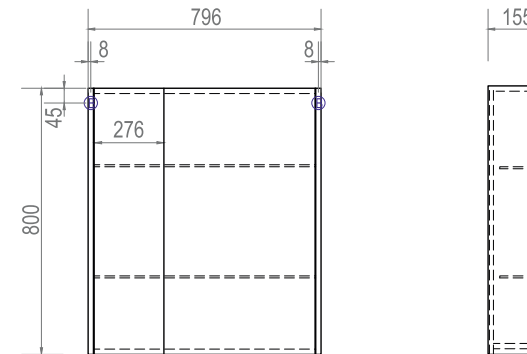

Martina 600
Зеркальный шкаф
2 дверцы; 2 полки из стекла

Martina 700
Зеркальный шкаф
2 дверцы; 2 полки из стекла

Martina 800
Зеркальный шкаф
2 дверцы; 2 полки из стекла

Martina 1000
Зеркальный шкаф
3 дверцы; 4 полки из стекла