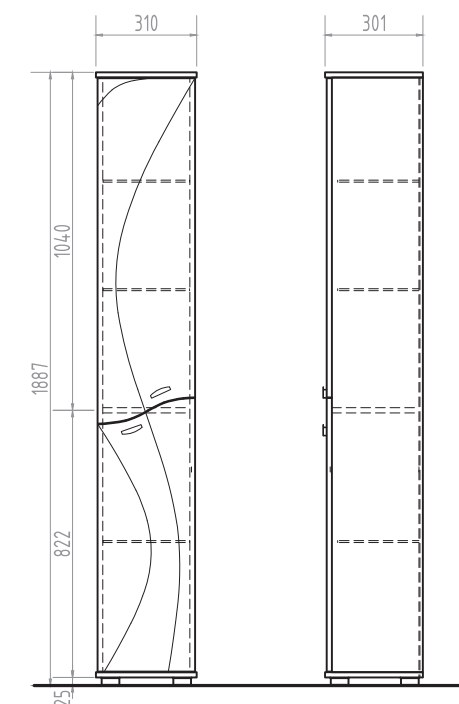

Пенал Faina

2 дверцы; 3 полки из стекла; ручка
металлическая
хромированная.
Универсальное (левое/
правое) исполнение.