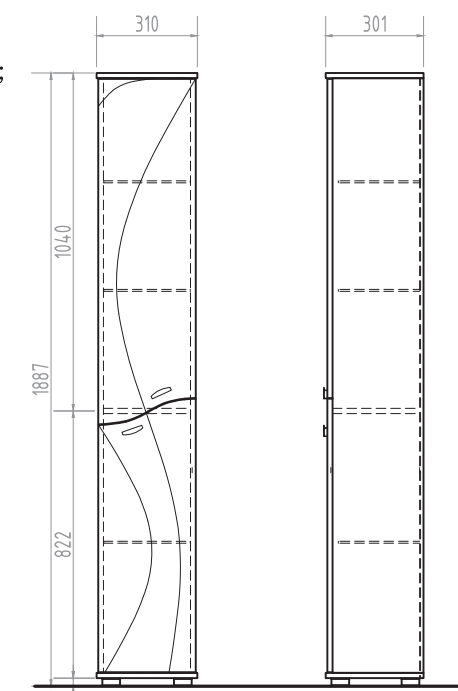

Пенал Faina

2 дверцы; 3 полки из стекла;
ручка металлическая
хромированная.

Универсальное (левое/
правое) исполнение.