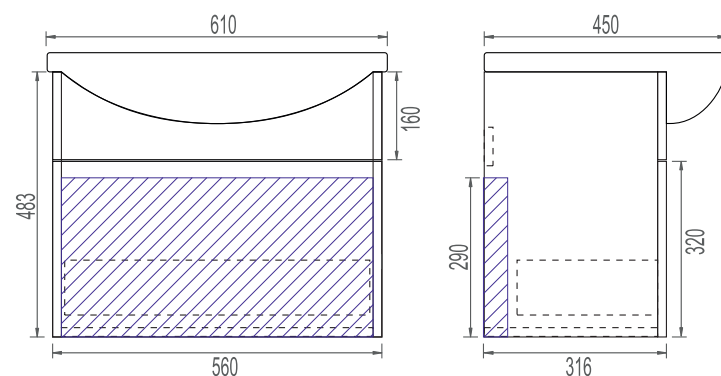

Место для вывода труб водоснабжения и канализации