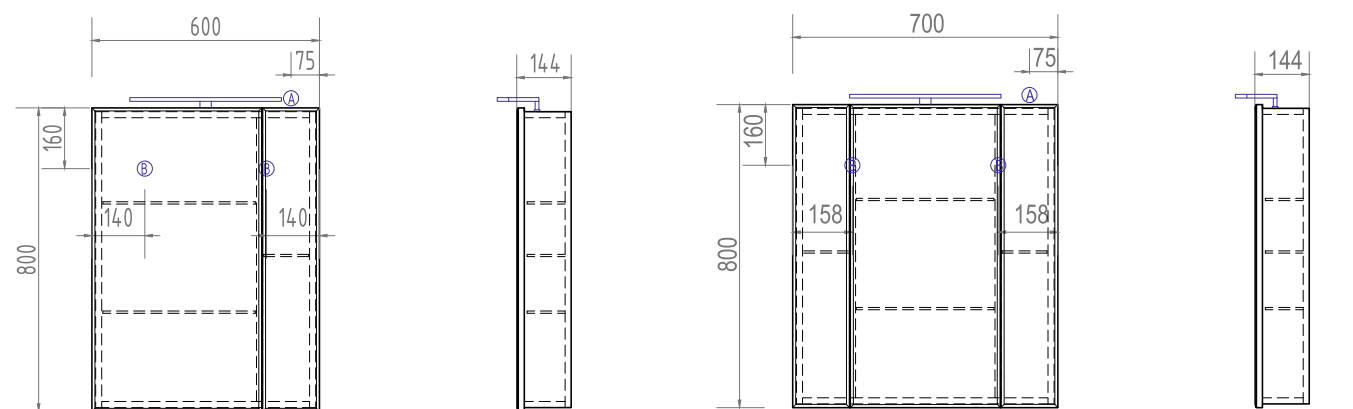

Plaza 700 Зеркальный шкаф со светильником

3 дверцы; 4 полки из стекла; 1 светодиодный
светильник; включатель с розеткой

Место подключения электрического провода Место крепления навесов