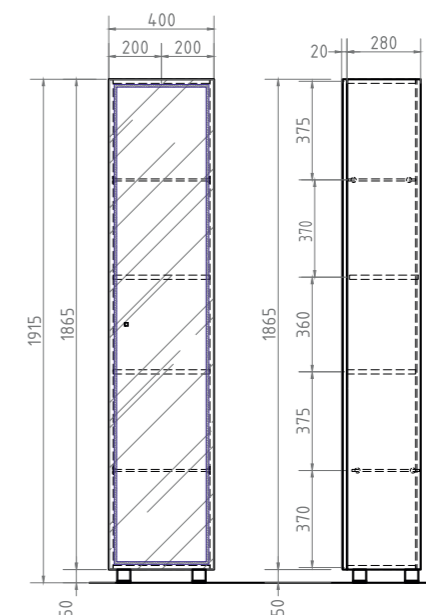

Пенал Onde 400 с LED-подсветкой

1 дверца; 4 полки из стекла;
сенсорное включение подсветки.
Универсальное (левое/правое)
исполнение