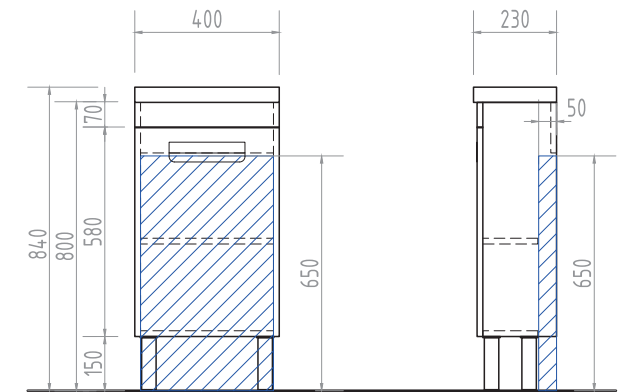

Plaza 400 Тумба с раковиной

1 дверца; 1 полка ЛДСП; ручка врезная металлическая
хромированная; опоры квадратные регулируемые
Два варианта размещения: подвесное/напольное

Место для вывода труб водоснабжения и канализации

Plaza 600 | 700 Тумба с раковиной

2 дверцы; 1 полка ЛДСП; ручка врезная металлическая
хромированная; опоры квадратные регулируемые