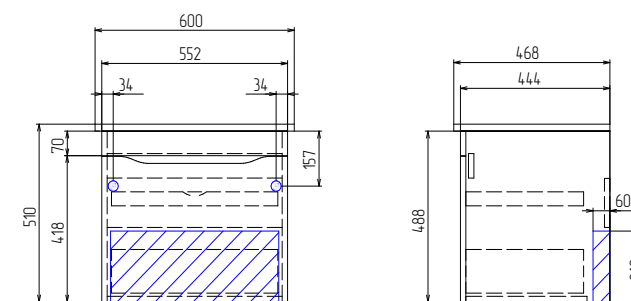

Grani 600

Тумба подвесная с раковиной

1 ящик, органайзер для мелочей

Место для вывода труб водоснабжения и канализации
 Место крепления навесов