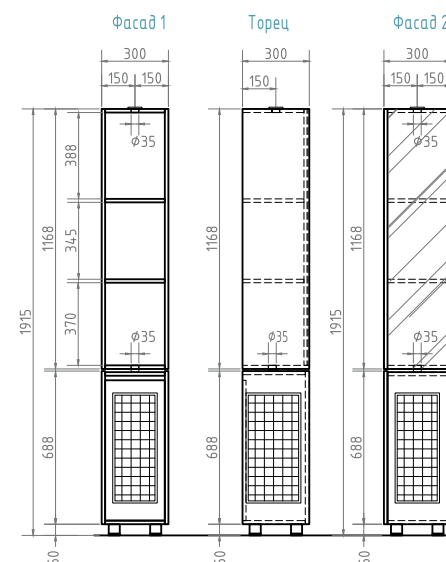

Пенал Grani 2-300 с частичным вращением

1 ящик с корзиной для белья; 2 полки ЛДСП. Специальный поворотный механизм колонны с полками, зеркало на обратной стороне.