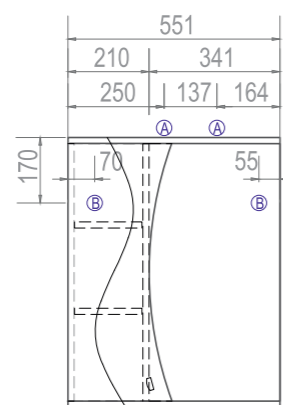

Faina 550 Зеркало со спотом

1 шкафчик слева; 2 полки ЛДСП; 1 светодиодный светильник;
включатель с розеткой; ручка металлическая хромированная