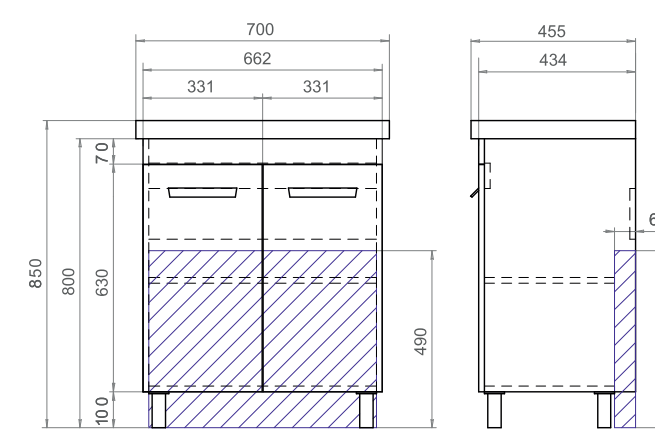

Nova 700 Тумба с раковиной

2 дверцы; 1 полка ЛДСП; ручка
пластиковая матовый хром;
опоры квадратные регулируемые

▨ Место для вывода труб водоснабжения и канализации