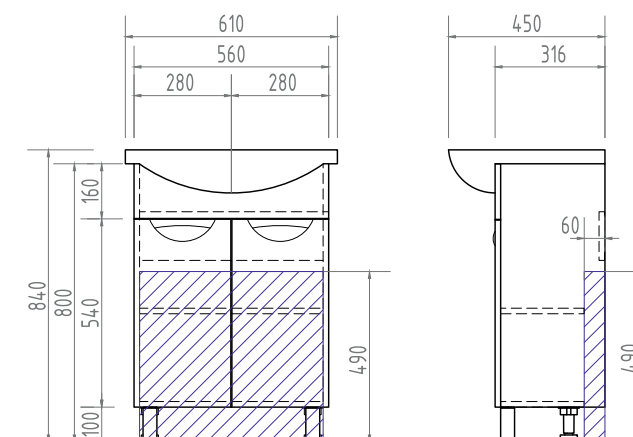

Callao 1-600 | 1-700 Тумба с раковиной

2 дверцы; 1 полка ЛДСП; ручка врезная металлическая хромированная; опоры квадратные регулируемые