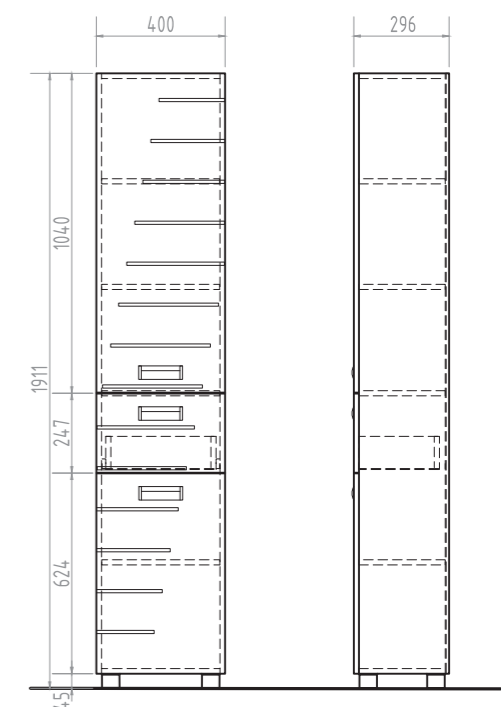

Пенал Diana

2 дверцы; 1 ящик;
3 полки ЛДСП;
ручка металлическая
хромированная.
Универсальное (левое/
правое) исполнение.