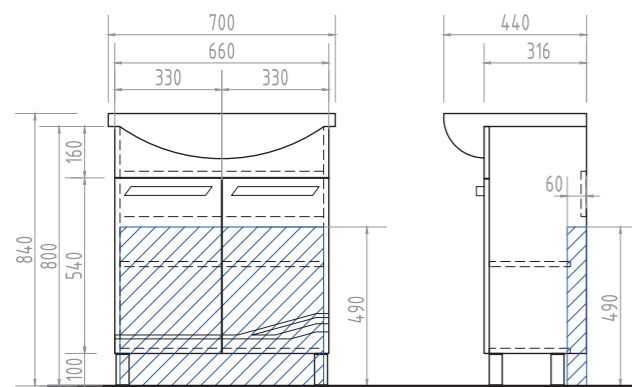

Martina 700
Тумба с раковиной

2 дверцы; 1 полка ЛДСП; ручка металлическая хромированная; опоры квадратные регулируемые