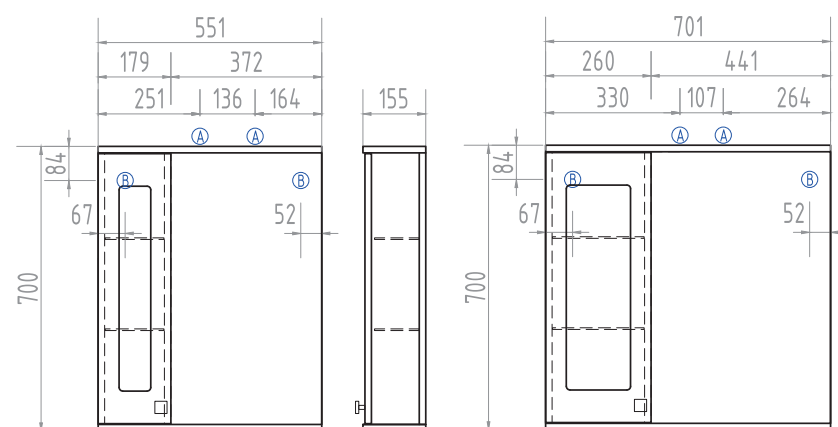

Provans 550 лев./700 лев. Зеркало со спотом

1 шкафчик слева; 2 полки из стекла; ручка металлическая хромированная;
1 светодиодный светильник; включатель с розеткой

Ⓐ Место подключения электрического провода Ⓑ Место крепления навесов