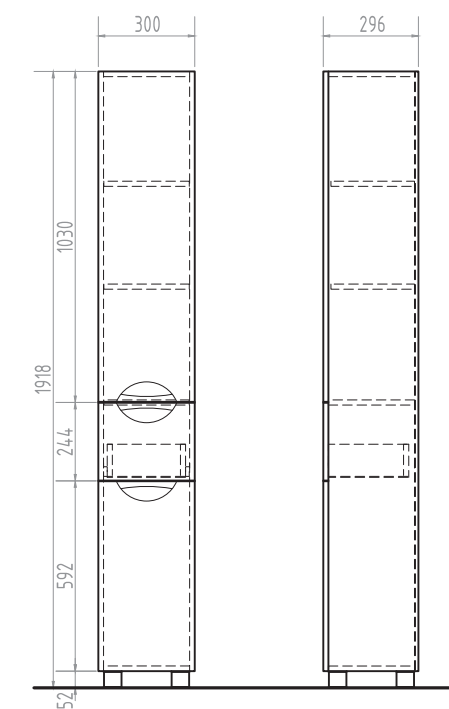

Пенал Callao

2 дверцы; 1 ящик; 2 полки
ЛДСП; ручка металлическая
хромированная; 1 бельевая
корзина.

Универсальное (левое/правое)
исполнение.