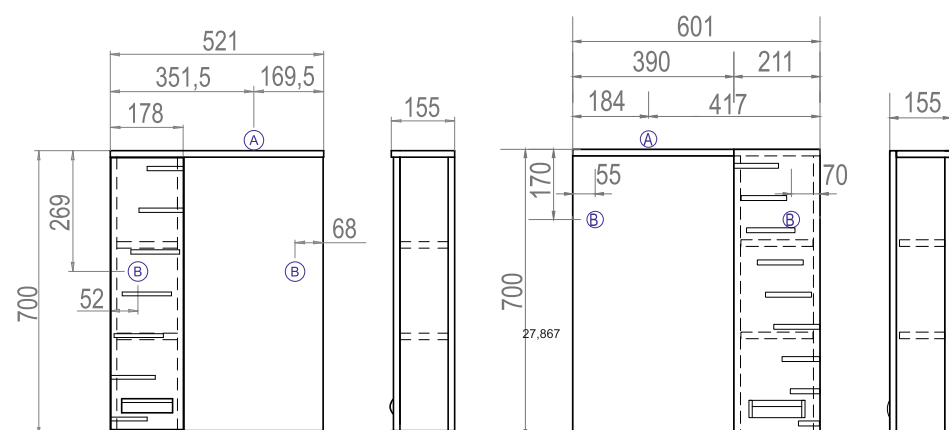

А Место подключения электрического провода Б Место крепления навесов