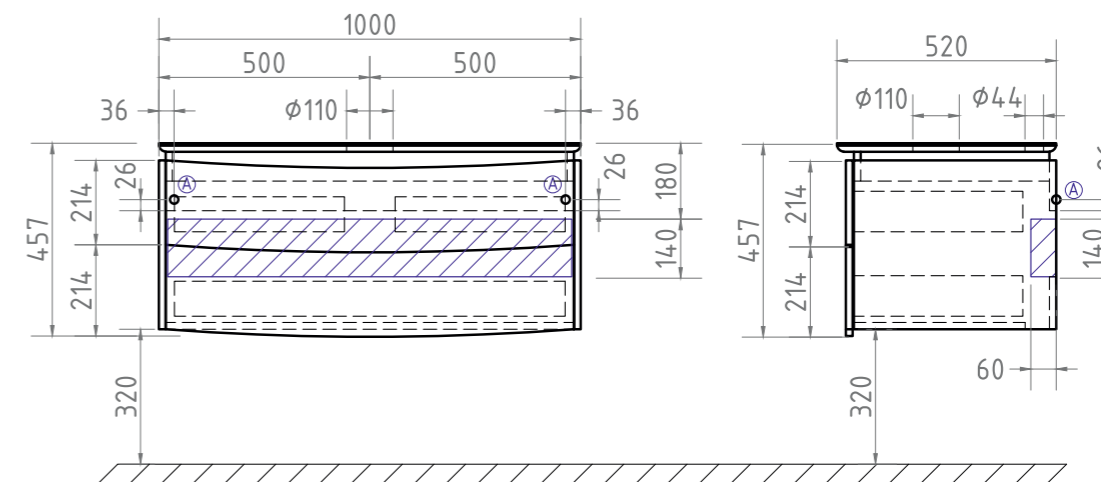

Место для вывода труб водоснабжения и канализации