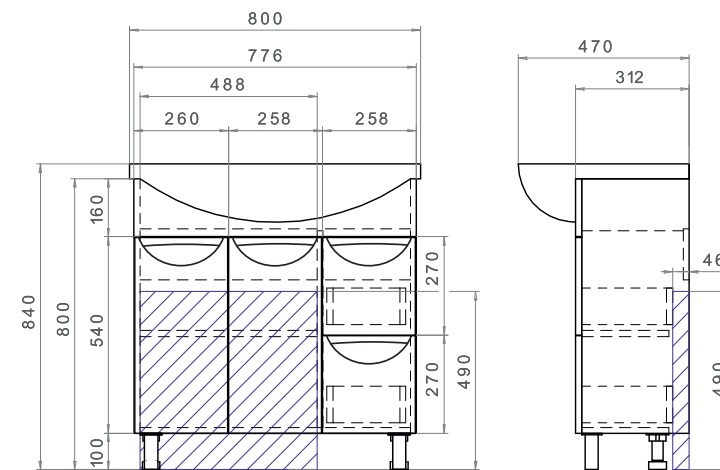

Callao 2-800 Тумба с раковиной

2 дверцы; 1 полка ЛДСП; 2 ящика;
ручка врезная металлическая
хромированная; опоры квадратные
регулируемые