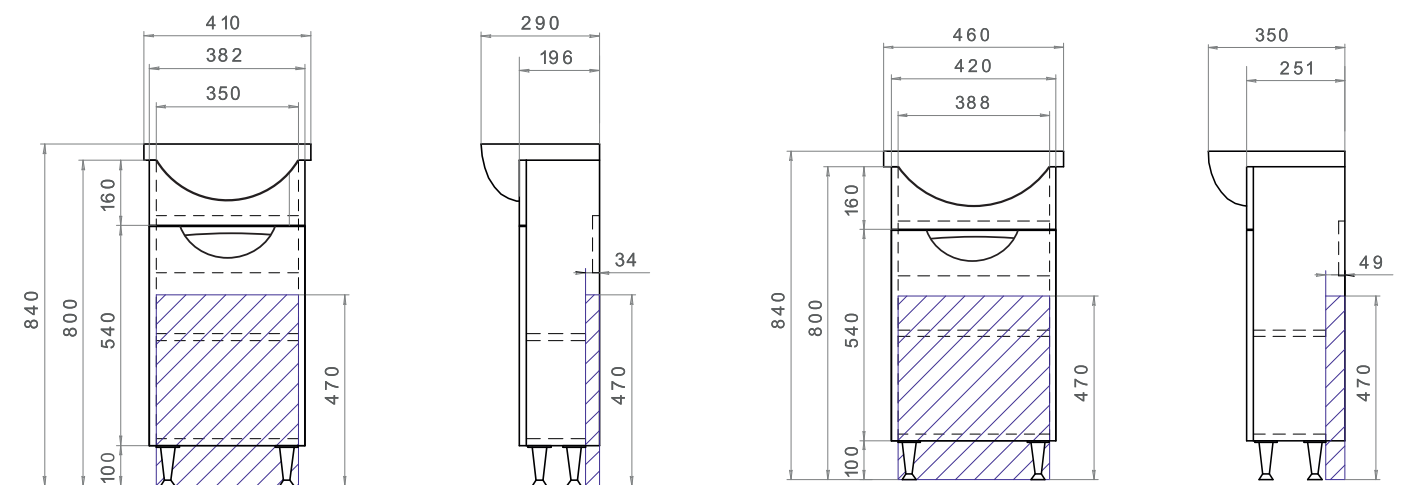

▨ Место для вывода труб водоснабжения и канализации