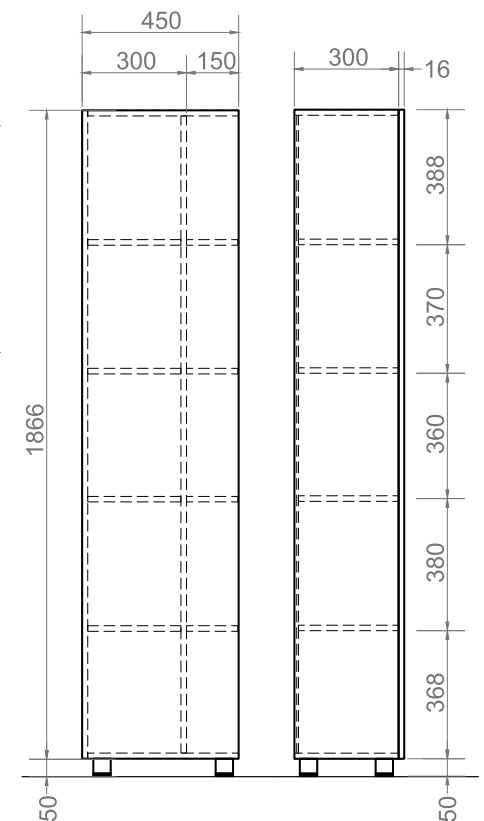

ⓑ Место крепления навесов Место для вывода труб водоснабжения и канализации