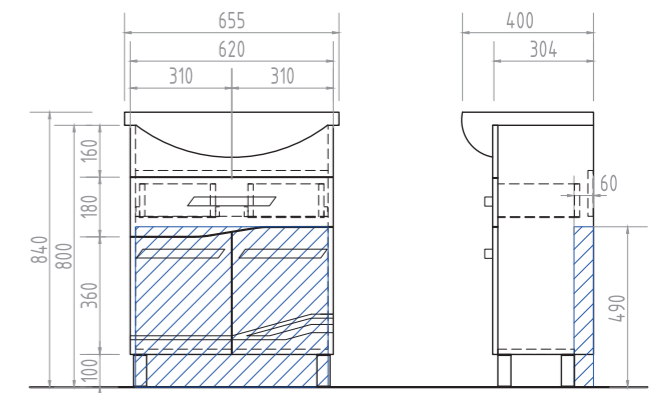

 Место крепления навесов

 Место крепления навесов

Martina 600
Тумба с раковиной

2 дверцы; 1 полка ЛДСП; ручка металлическая хромированная; опоры квадратные регулируемые

Martina 1-650
Тумба с раковиной

2 дверцы; 1 ящик; ручка металлическая хромированная; опоры квадратные регулируемые