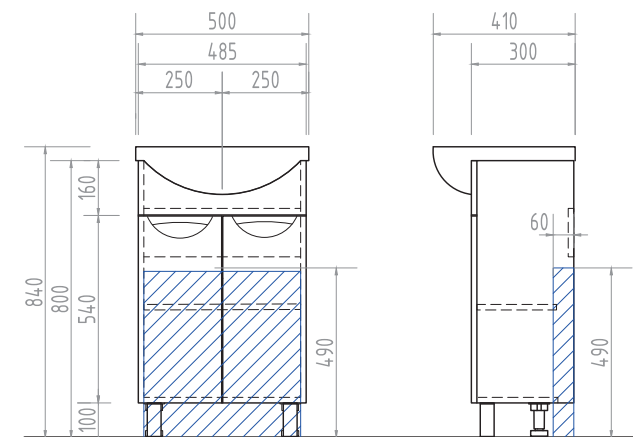

Пенал Callao

2 дверцы; 1 ящик; 2 полки ЛДСП; ручка металлическая хромированная; 1 бельевая корзина.

Универсальное (левое/правое) исполнение.