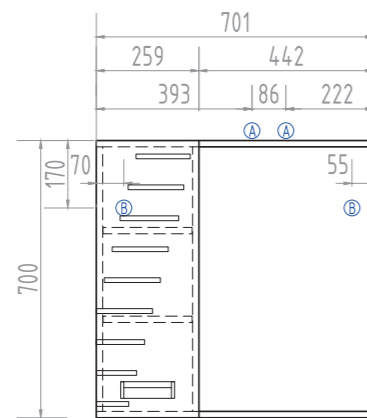

Diana 700 лев./прав. Зеркало со спотом

Левое/правое исполнение шкафчика.
1 дверца; 2 полки ЛДСП; ручка металлическая хромированная;
1 светодиодный светильник; включатель с розеткой