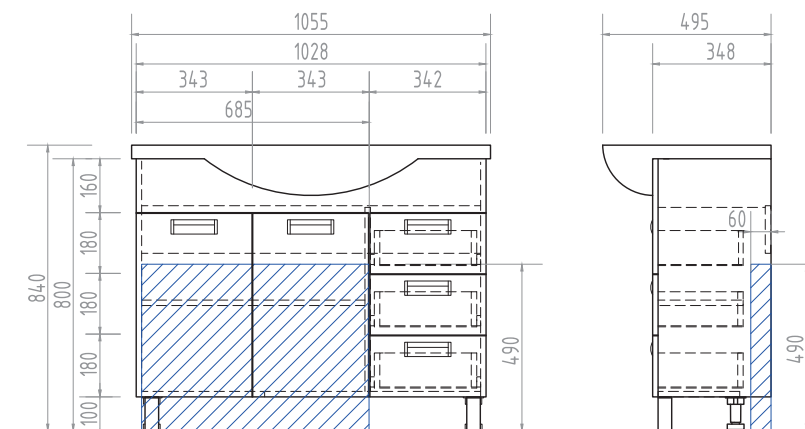

Ⓐ Место подключения электрического провода

Ⓑ Место крепления навесов

Diana 1050 Тумба с раковиной

2 дверцы; 3 ящика; 1 полка ЛДСП;
ручка металлическая хромированная;
опоры квадратные регулируемые

▨ Место для вывода труб водоснабжения и канализации