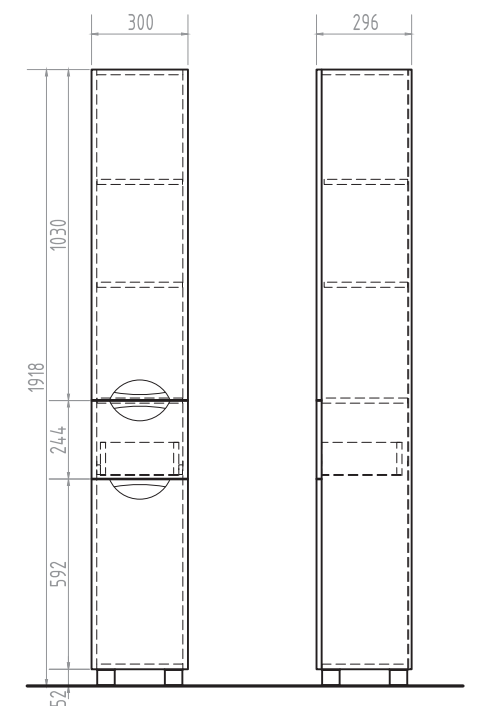

Callao 700

Материал корпуса:
влагостойкая ЛДСП
Материал фасадов: ЛМДФ
Покрытие: пленка ПВХ
Дверцы: петли с механизмом
плавного закрывания
Ящики: направляющие
полного выдвигания

Callao 700 Зеркало с поворотным механизмом

2 светодиодных светильника, включатель с розеткой
Специальный поворотный механизм колонны с полками, декоративный ограничитель на каждой полке.

B Место крепления навесов

Callao 2-700 Тумба с раковиной

1 дверца; 2 ящика; 1 полка
ЛДСП; ручка металлическая
хромированная; опоры конус
регулируемые

Место для вывода труб водоснабжения и канализации

Пенал Callao

2 дверцы; 1 ящик; 2 полки
ЛДСП; ручка металлическая
хромированная; 1 бельевая
корзина.

Универсальное (левое/правое)
исполнение.