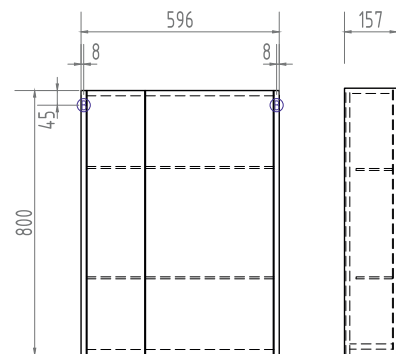

Материал корпуса:
влагостойкая ЛДСП

Материал фасадов:
ЛМДФ

Покрытие: пленка ПВХ

Дверцы: петли
с механизмом
плавного закрывания

Ящики: скрытые
направляющие полного
выдвижения, механизм
мягкого бесшумного
самозакрывания (Hafele,
Германия)