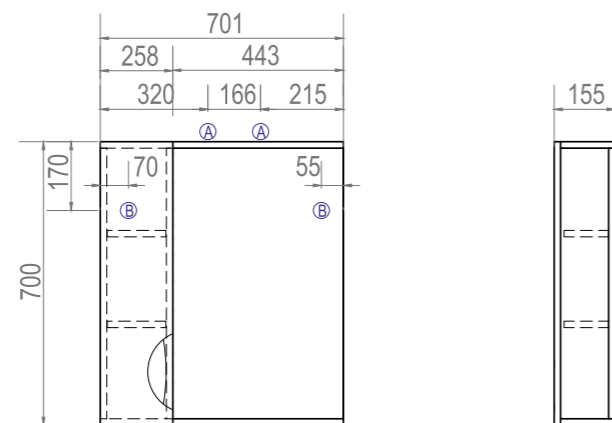

Callao 700 Зеркало со спотом

Шкафчик слева; 2 полки ЛДСП; ручка металлическая
хромированная; 1 светодиодный светильник;
включатель с розеткой