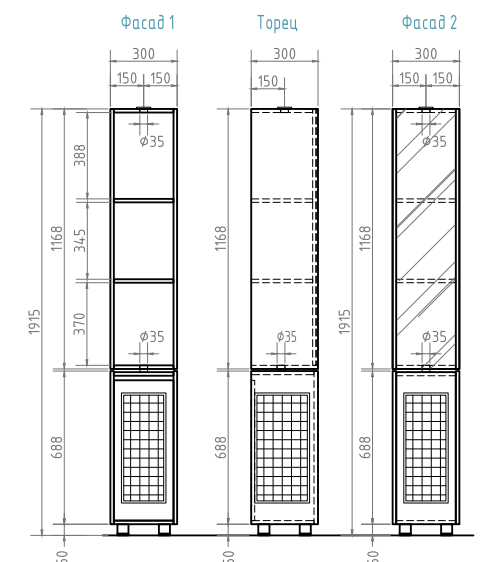

Пенал Grani 2-300 с частичным вращением

1 ящик с корзиной для белья; 2 полки ЛДСП. Специальный поворотный механизм колонны с полками, зеркало на обратной стороне.