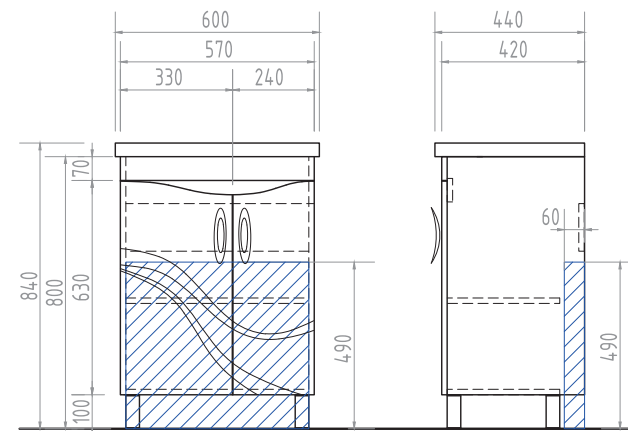

Mirella 600 Зеркальный шкаф

2 дверцы; 2 полки из стекла; ручка металлическая
хромированная

ⓑ Место крепления навесов

Mirella 600 Тумба с раковиной

2 дверцы; 1 полка ЛДСП; ручка
металлическая хромированная;
опоры квадратные регулируемые