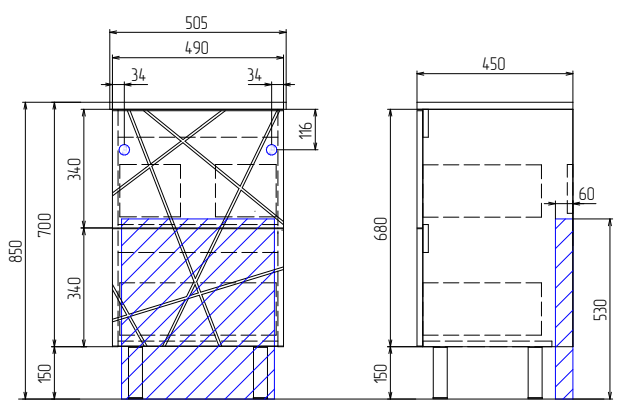

▨ Место для вывода труб водоснабжения и канализации
Ⓜ Место крепления навесов

Возможное цветовое исполнение:

БЕТОН

БЕЛЫЙ ГЛЯНЕЦ

Geometry 800
Тумба с раковиной
2 ящика, опоры квадратные регулируемые
2 варианта размещения: напольное/подвесное