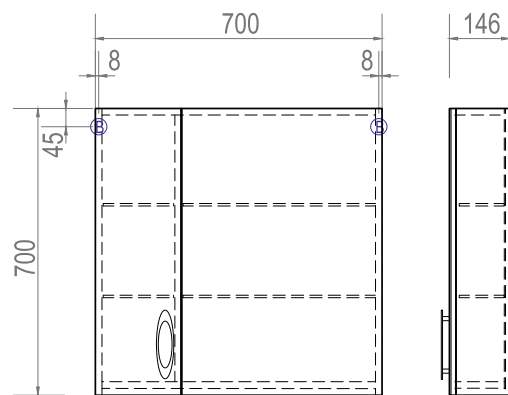

Mirella 700 Зеркальный шкаф

2 дверцы; 2 полки из стекла; ручка металлическая
хромированная