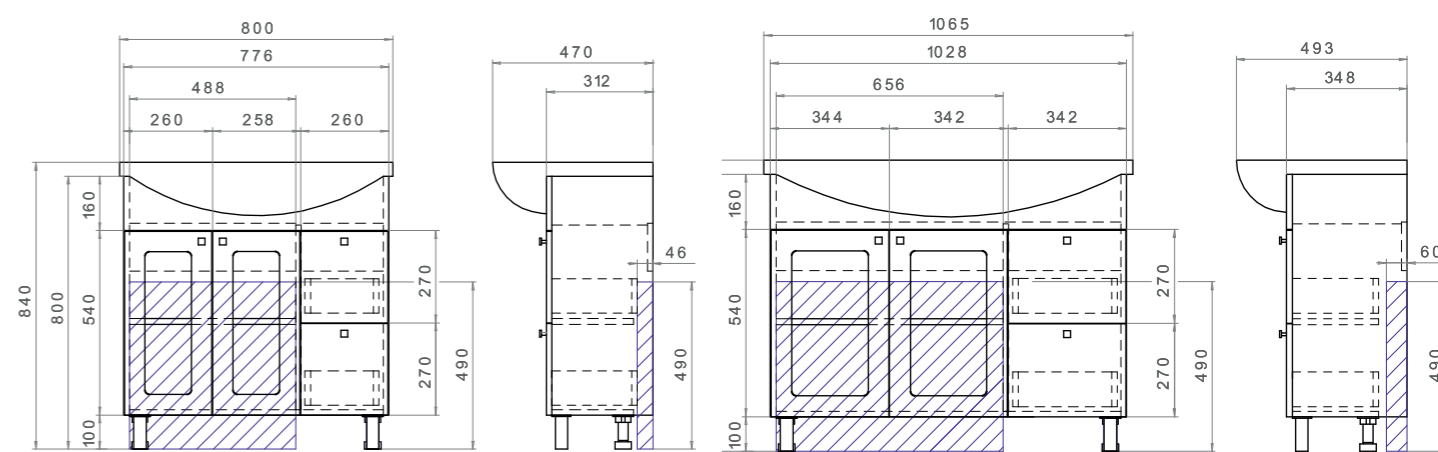

Provans 2-800 | 2-1000

Тумба с раковиной

2 дверцы; 2 ящика; 1 полка ЛДСП; ручка металлическая хромированная; опоры регулируемые

Место для вывода труб водоснабжения и канализации