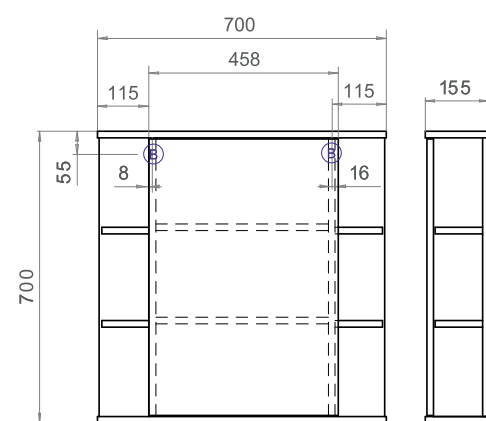

Nova 500 Зеркальный шкаф

1 дверца с зеркалом;
2 полки ЛДСП; 2 полки МДФ

Nova 600 | 700 Зеркальный шкаф

1 дверца с зеркалом;
2 полки ЛДСП; 4 полки МДФ

Ⓑ Место крепления навесов

Nova 600 Тумба с раковиной

2 дверцы; 1 полка ЛДСП; ручка
пластиковая матовый хром;
опоры квадратные регулируемые