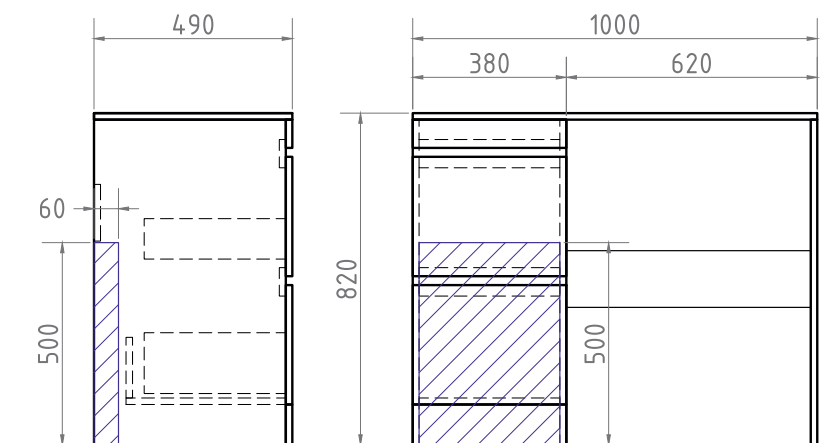

Место для вывода труб водоснабжения и канализации