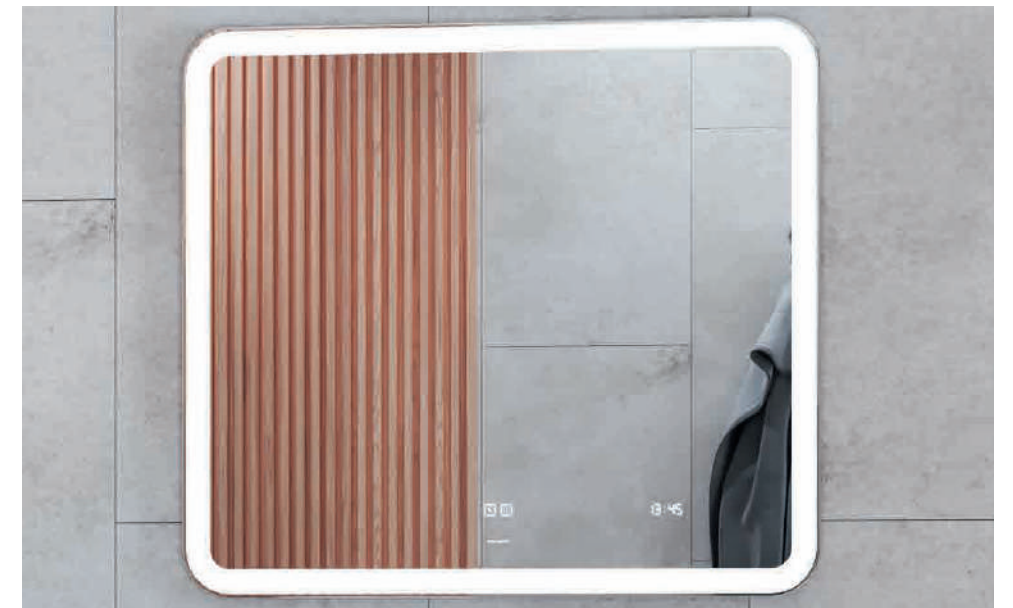

Grani

VIGO®
создано для жизни

НОВАЯ КОЛЛЕКЦИЯ