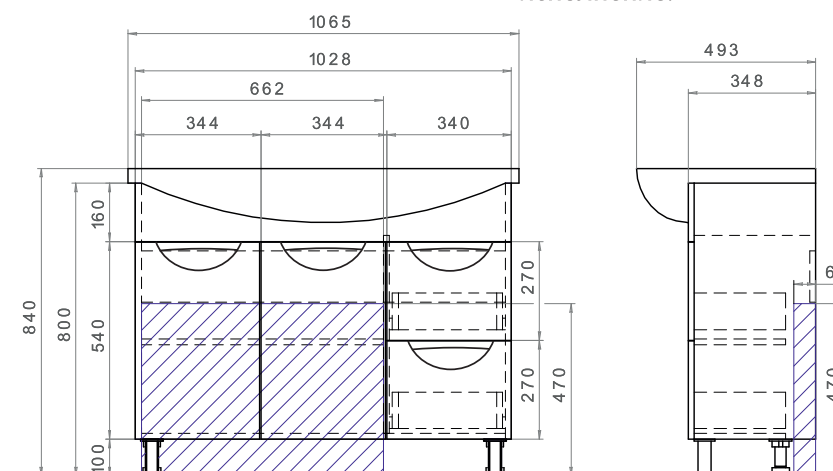

Callao 1000 Тумба с раковиной

2 дверцы; 1 полка ЛДСП; 2 ящика;
ручка врезная металлическая
хромированная; опоры квадратные
регулируемые