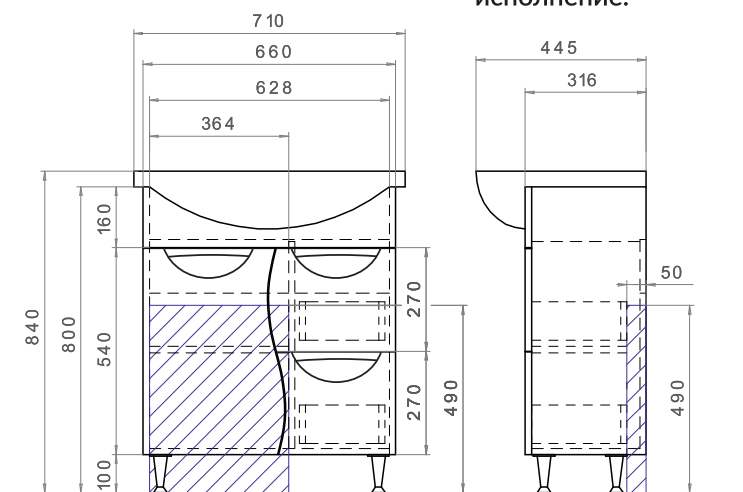

Callao 2-700 Тумба с раковиной

1 дверца; 2 ящика; 1 полка
ЛДСП; ручка металлическая
хромированная; опоры конус
регулируемые

Место для вывода труб водоснабжения и канализации

Пенал Callao

2 дверцы; 1 ящик; 2 полки
ЛДСП; ручка металлическая
хромированная; 1 бельевая
корзина.

Универсальное (левое/правое)
исполнение.