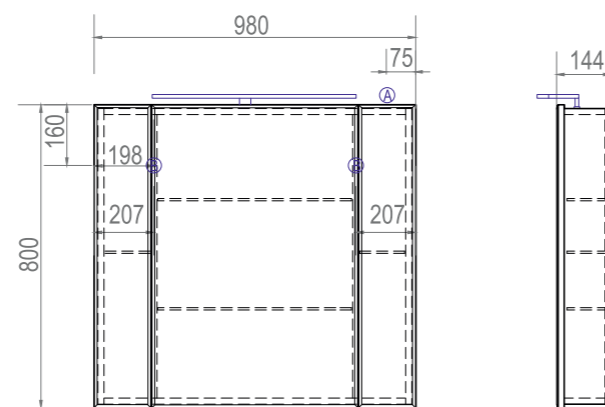

Plaza 1000 Зеркальный шкаф со светильником

3 дверцы; 4 полки из стекла; 1 светодиодный светильник; включатель с розеткой