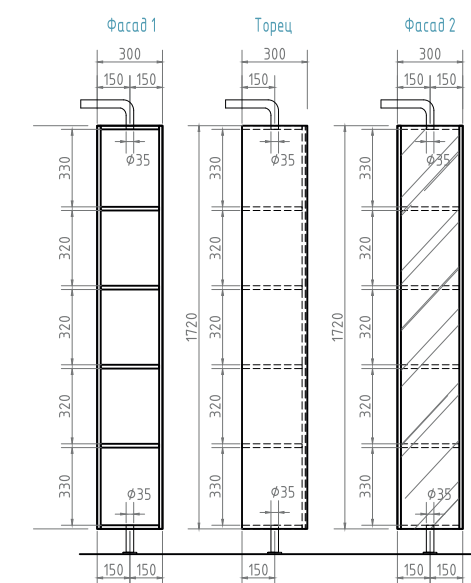

Пенал Grani 1-300 с вращением

4 полки ЛДСП. Специальный поворотный механизм колонны с полками, зеркало на обратной стороне.