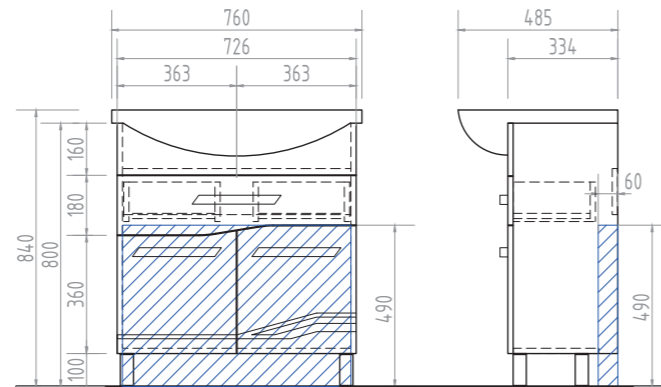

Martina 1-750
Тумба с раковиной

2 дверцы; 1 ящик; ручка металлическая хромированная; опоры квадратные регулируемые

Место для вывода труб водоснабжения и канализации