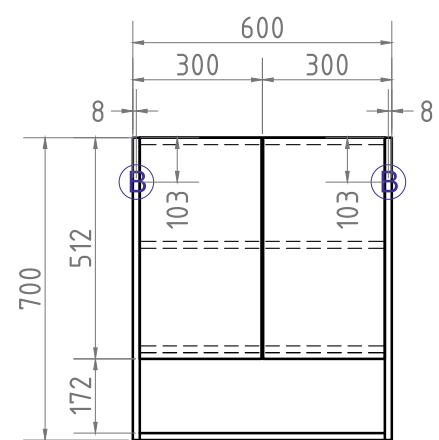

Urban 600 Зеркальный шкаф

Зеркало с фацетом.
2 дверцы; 3 полки ЛДСП

Urban 700 Зеркальный шкаф

Зеркало с фацетом.
2 дверцы; 3 полки ЛДСП

Urban 800 Зеркальный шкаф

Зеркало с фацетом.
3 дверцы; 5 полок ЛДСП

ⓑ Место крепления навесов

Материал корпуса:
влагостойкая ЛДСП

Материал фасада: МДФ

Покрытие фасада: пленка ПВХ

Столешница: МДФ 19мм

Покрытие столешницы:
пленка ПВХ

Дверцы: петли с механизмом
плавного закрывания

Ящики: направляющие
полного выдвижения

Urban 2-600 | 2-700 | 2-800 Тумба подвесная

2 ящика

Urban 450 Пенал

1 дверца с зеркалом;
4 внутренних полки ЛДСП;
4 наружных полки ЛДСП

ⓑ Место крепления навесов Место для вывода труб водоснабжения и канализации