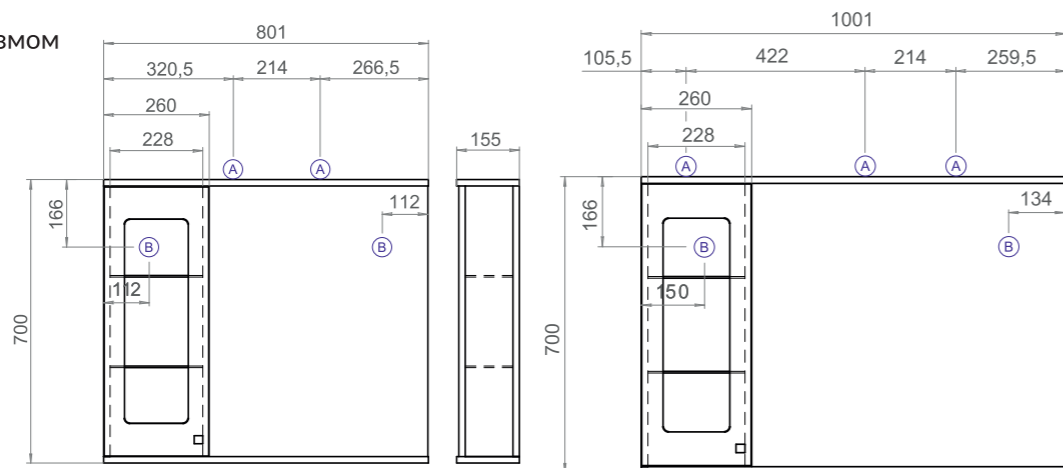

Provans 800 | 1000

Зеркало со спотом

1 шкафчик слева; 2 полки из стекла; ручка металлическая хромированная; 1 светодиодный светильник; включатель с розеткой

А Место подключения электрического провода Б Место крепления навесов