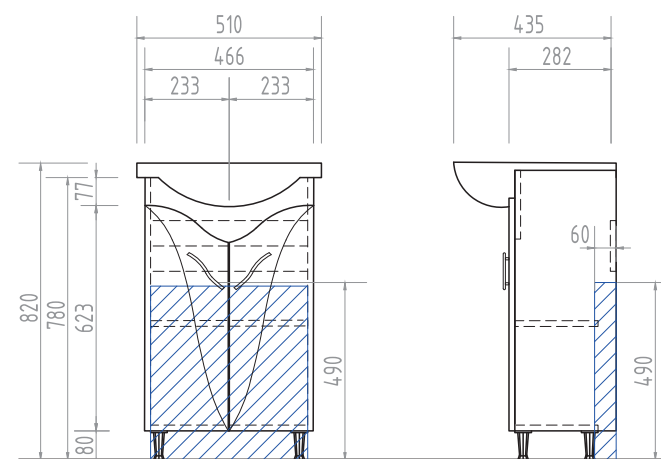

Faina 1-500 Зеркальный шкаф

2 дверцы; 2 полки из стекла; ручка металлическая
хромированная

Ⓑ Место крепления навесов

Faina 500 Тумба с раковиной

2 дверцы; 1 полка ЛДСП; ручка
металлическая хромированная;
опоры конус регулируемые