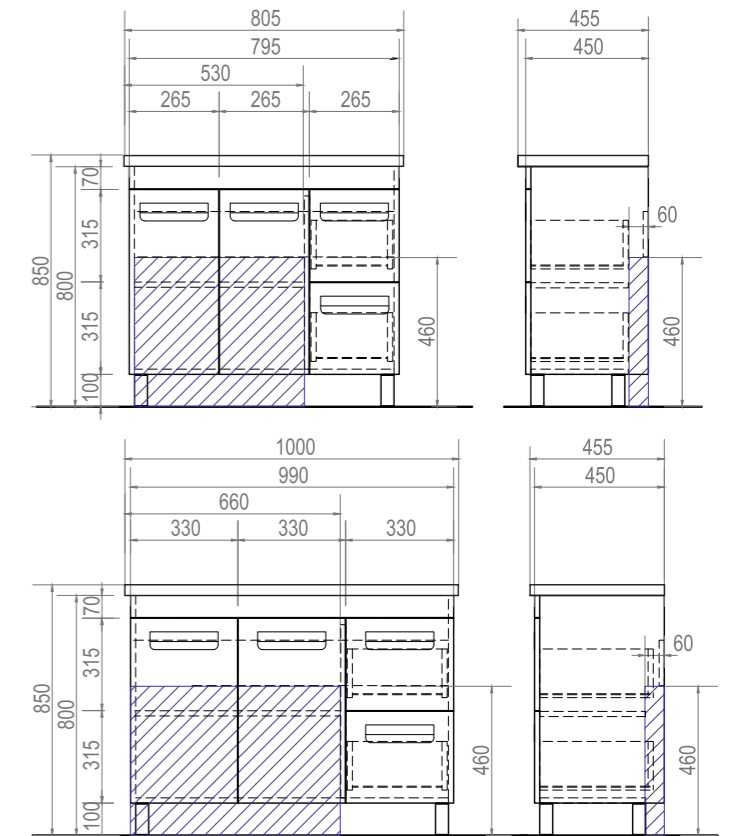

Plaza 2-800 | 2-1000 Тумба с раковиной

2 дверцы; 2 ящика; 1 полка ЛДСП; ручка врезная
металлическая хромированная; опоры квадратные
регулируемые

▨ Место для вывода труб водоснабжения и канализации