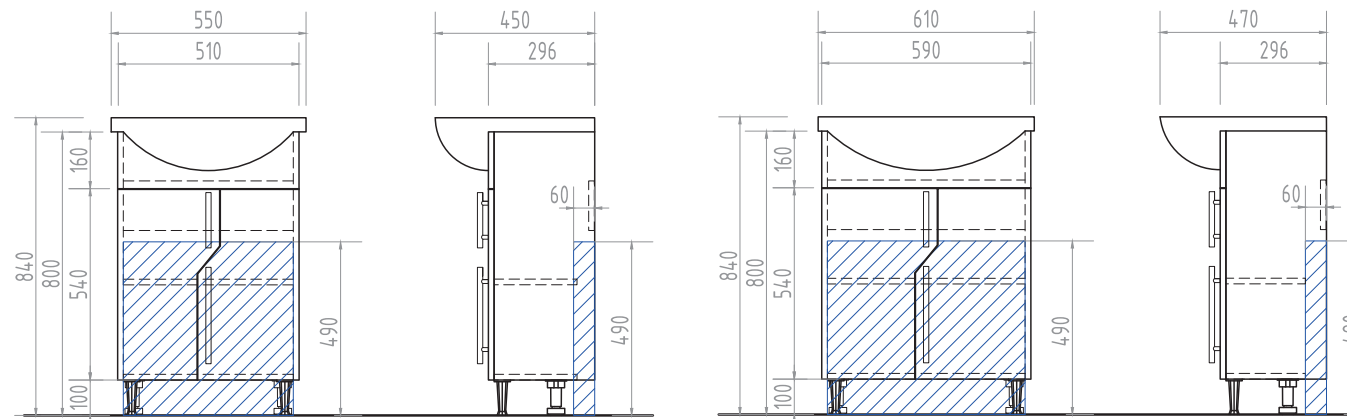

Grand 550 | 600 Тумба с раковиной

2 дверцы; 1 полка ЛДСП; опоры конус регулируемые

Место для вывода труб водоснабжения и канализации