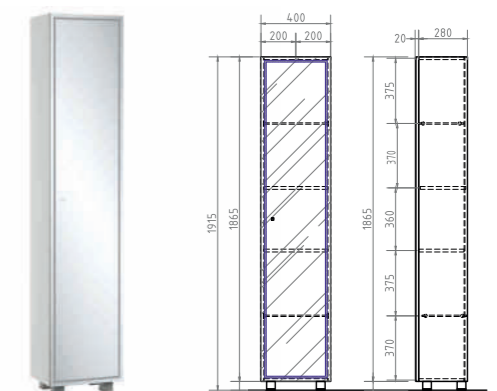

Пенал Onde 400
с LED-подсветкой
1 дверца; 4 полки из стекла; сенсорное
включение подсветки
Универсальное (левое/правое) исполнение