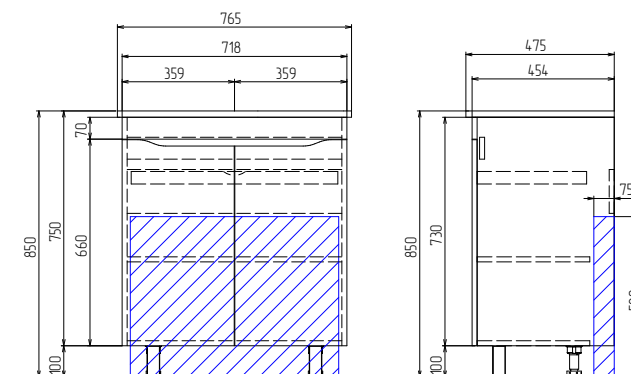

Место для вывода труб водоснабжения и канализации

НОВАЯ КОЛЛЕКЦИЯ

Grani

500 | 600 | 750

ПОДВЕСНАЯ С ЯЩИКОМ

Материал корпуса: влагостойкая ЛДСП

Материал фасадов: ЛМДФ

Покрытие фасадов: глянцевая пленка ПВХ