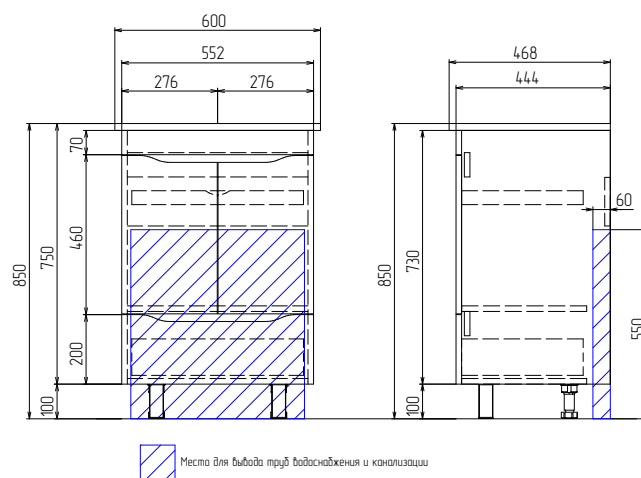

Цветовое исполнение:

Корпус: белая ЛДСП
Фасады: белая пленка ПВХ

Корпус: ЛДСП
дереводекора
Фасады: белая пленка ПВХ

Grani 600 Тумба с раковиной

2 дверцы, 1 ящик, органайзер для мелочей, опоры квадратные регулируемые