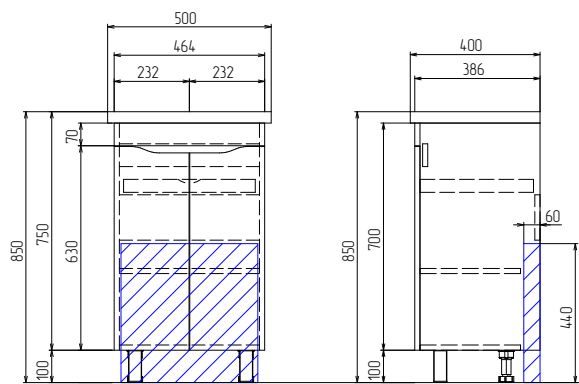

Grani 500, белый Тумба с раковиной

2 дверцы, органайзер для мелочей, 1 полка ЛДСП, опоры квадратные регулируемые

Место для вывода труб водоснабжения и канализации