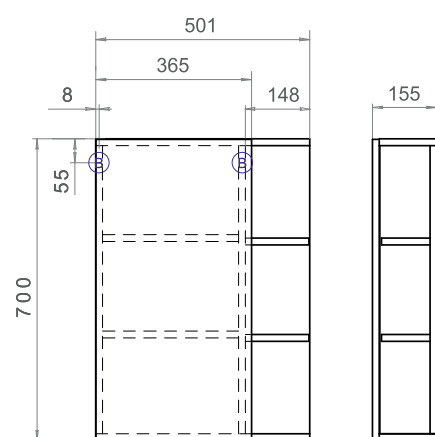

Nova 500 Зеркальный шкаф

1 дверца с зеркалом;
2 полки ЛДСП; 2 полки МДФ

Nova 600 | 700 Зеркальный шкаф

1 дверца с зеркалом;
2 полки ЛДСП; 4 полки МДФ

Ⓑ Место крепления навесов

Nova 600 Тумба с раковиной

2 дверцы; 1 полка ЛДСП; ручка
пластиковая матовый хром;
опоры квадратные регулируемые