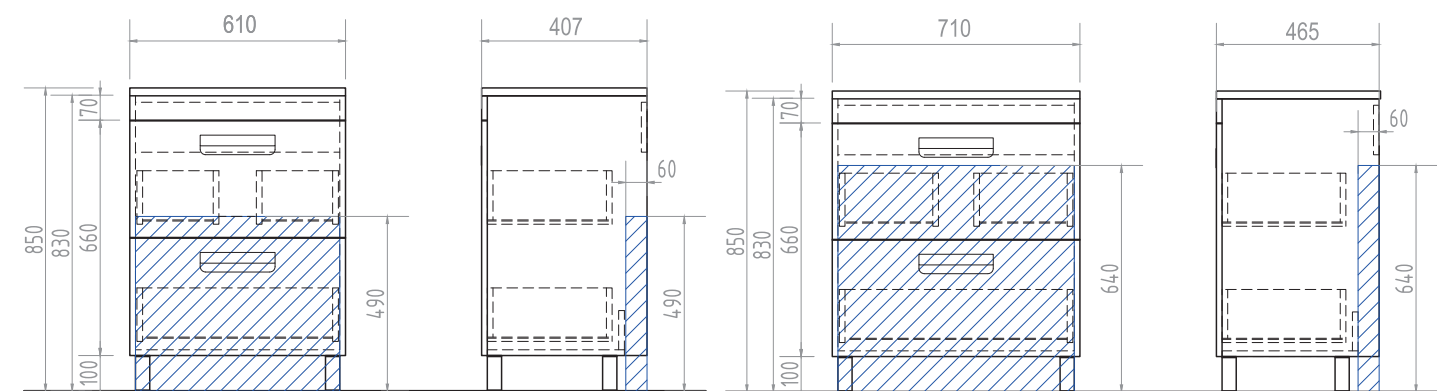

Plaza 2-600 | 2-700 Тумба с раковиной

2 ящика; ручка врезная металлическая хромированная;
опоры квадратные регулируемые

Место для вывода труб водоснабжения и канализации