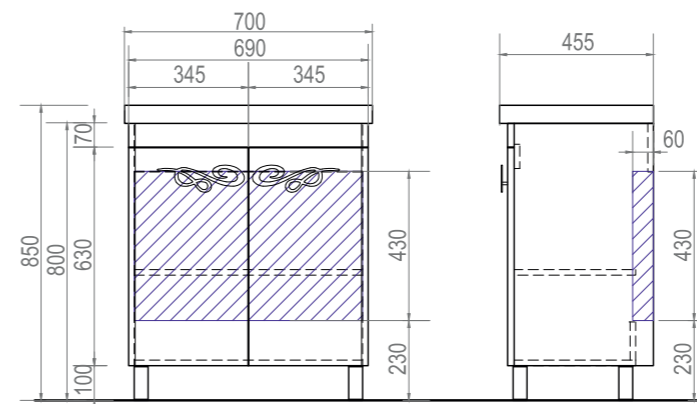

Olivia 700 Тумба с раковиной

2 дверцы; 1 полка ЛДСП; ручки хромированные;
опоры квадратные регулируемые