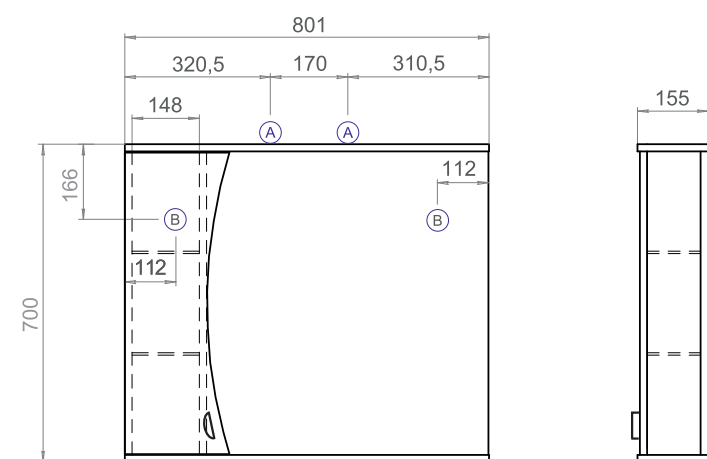

Ⓐ Место подключения электрического провода Ⓑ Место крепления навесов

Faina 800 Тумба с раковиной Балтика 80

2 дверцы; 2 ящика; 1 полка ЛДСП; ручка
металлическая хромированная; опоры
конус регулируемые

▨ Место для вывода труб водоснабжения и канализации