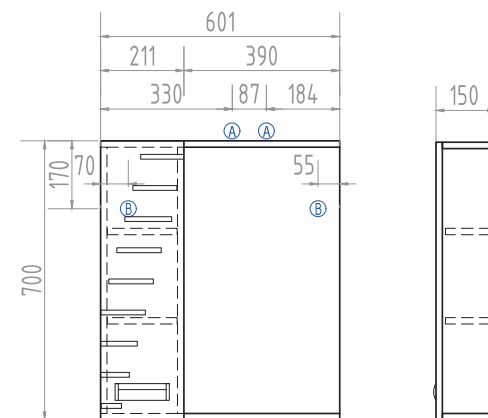

Место подключения электрического провода

Место крепления навесов