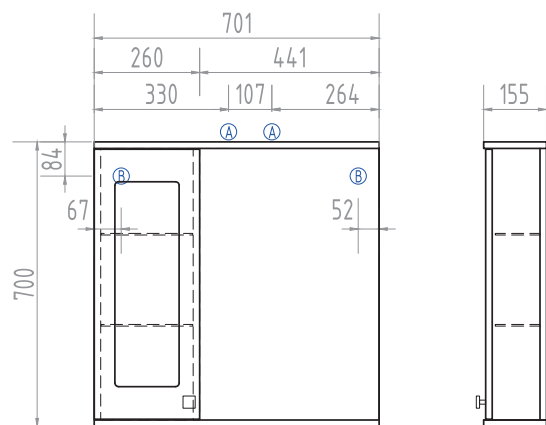

Provans 700 лев. Зеркало со спотом

1 шкафчик слева; 2 полки из стекла; ручка металлическая
хромированная; 1 светодиодный светильник; включатель
с розеткой

А Место подключения электрического провода
Б Место крепления навесов

Provans 700 Тумба с раковиной

1 дверца; 2 ящика; 1 полка ЛДСП; ручка
металлическая хромированная; опоры
конус регулируемые