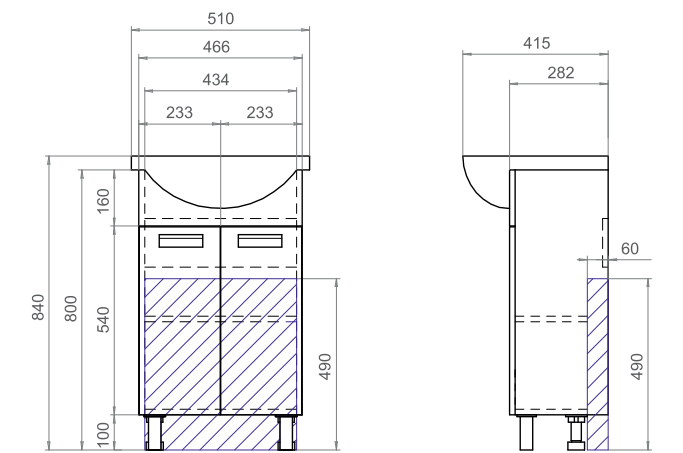

Пенал Mirella

2 дверцы; 1 ящик;
3 полки из стекла;
ручка металлическая
хромированная.
Универсальное (левое/
правое) исполнение.

Diana 500 | 600 | 700

Diana 500 | 600 | 700 Тумба с раковиной

2 дверцы; 1 полка ЛДСП; ручка врезная металлическая хромированная; опоры квадратные регулируемые