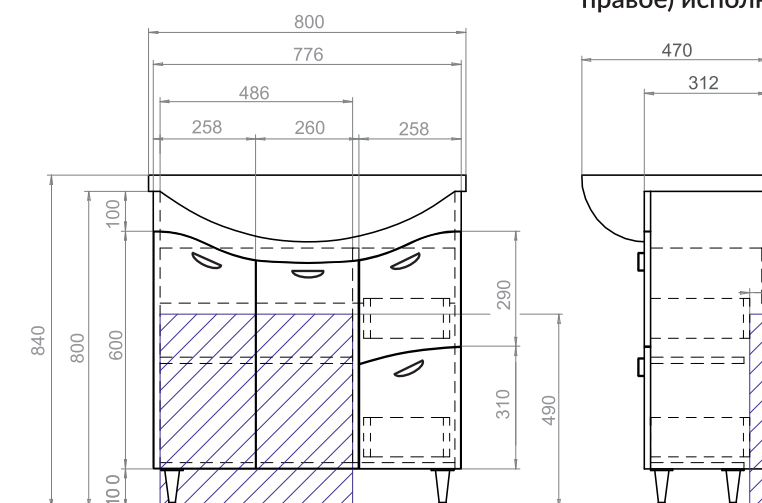

Faina 800 Тумба с раковиной Балтика 80

2 дверцы; 2 ящика; 1 полка ЛДСП; ручка
металлическая хромированная; опоры
конус регулируемые