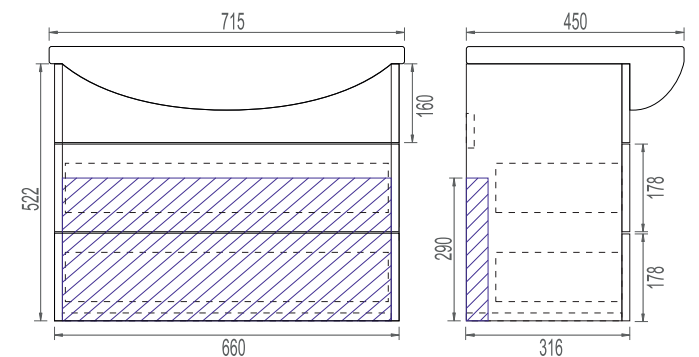

Место для вывода труб водоснабжения и канализации