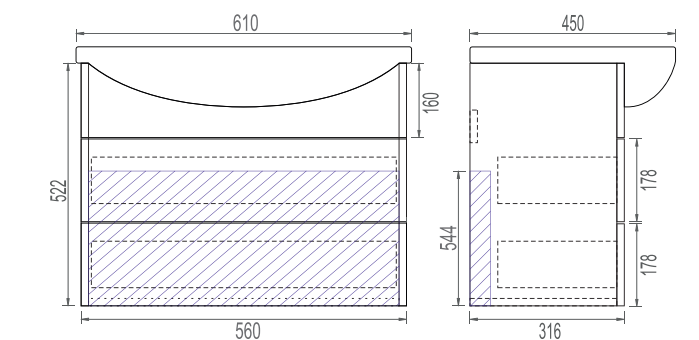

Место крепления навесов

Место для вывода труб водоснабжения и канализации

Diana 700

Материал корпуса:
влагостойкая ЛДСП
Материал фасадов: ЛМДФ
Покрытие: пленка ПВХ
Дверцы: петли с механизмом
плавного закрывания
Ящики: направляющие
полного выдвижения