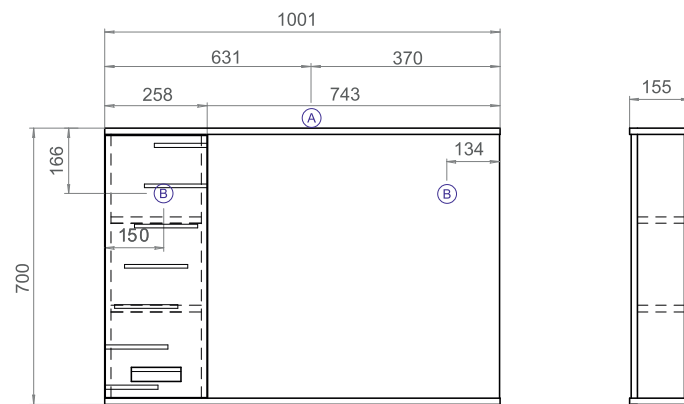

Diana 1000 Зеркало со спотом

1 дверца; 2 полки ЛДСП; ручка металлическая хромированная;
1 светодиодный светильник; включатель с розеткой