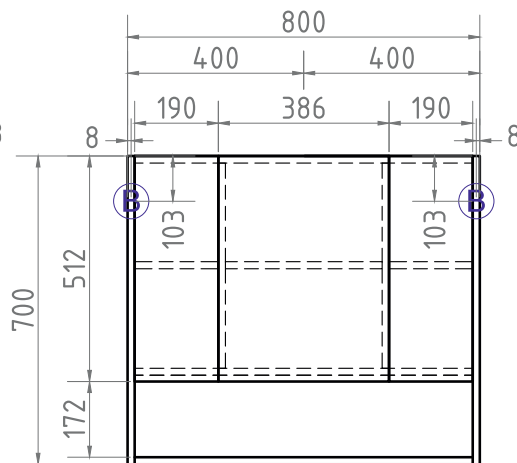

Зеркало с фацетом.
2 дверцы; 3 полки ЛДСП

Urban 700 Зеркальный шкаф

Зеркало с фацетом.
2 дверцы; 3 полки ЛДСП

Urban 800 Зеркальный шкаф

Зеркало с фацетом.
3 дверцы; 5 полок ЛДСП

ⓑ Место крепления навесов

Материал корпуса:
влагостойкая ЛДСП