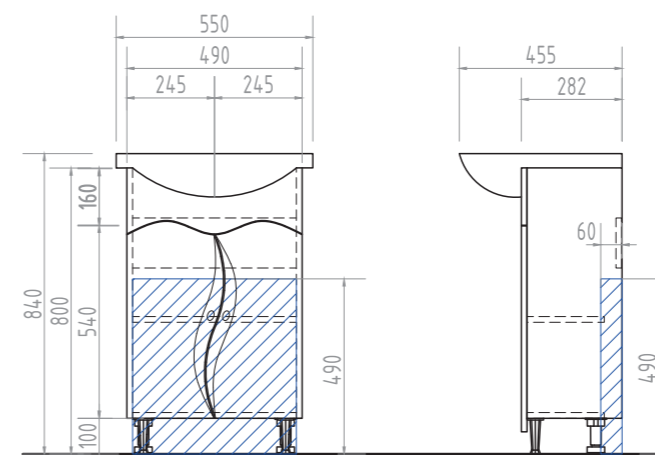

Faina 550 Тумба с раковиной

2 дверцы; 1 полка ЛДСП; ручка
металлическая хромированная;
опоры конус регулируемые