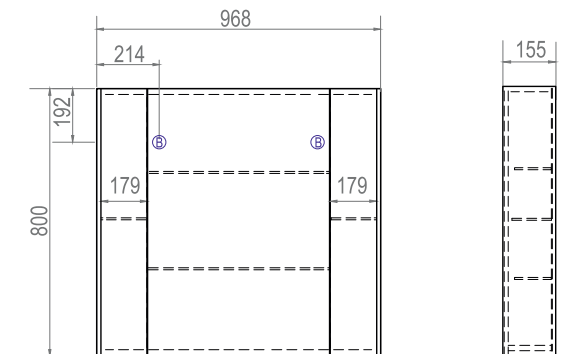

Martina 600
Зеркальный шкаф
2 дверцы; 2 полки из стекла

Martina 700
Зеркальный шкаф
2 дверцы; 2 полки из стекла

Martina 800
Зеркальный шкаф
2 дверцы; 2 полки из стекла

Martina 1000
Зеркальный шкаф
3 дверцы; 4 полки из стекла