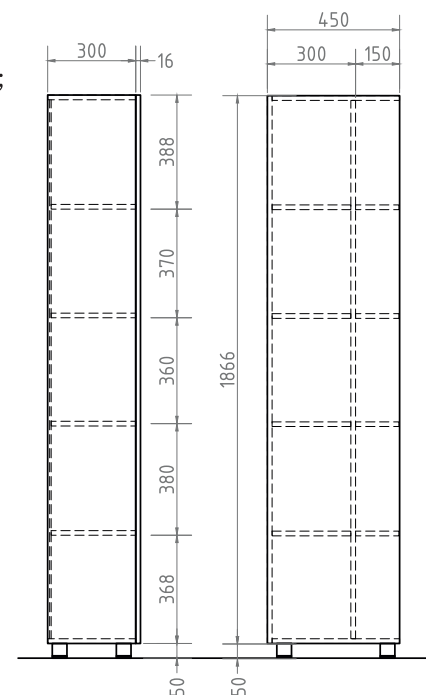

Urban 450 Пенал

1 дверца с зеркалом; 4 внутренних полки ЛДСП; 4 наружных полки ЛДСП