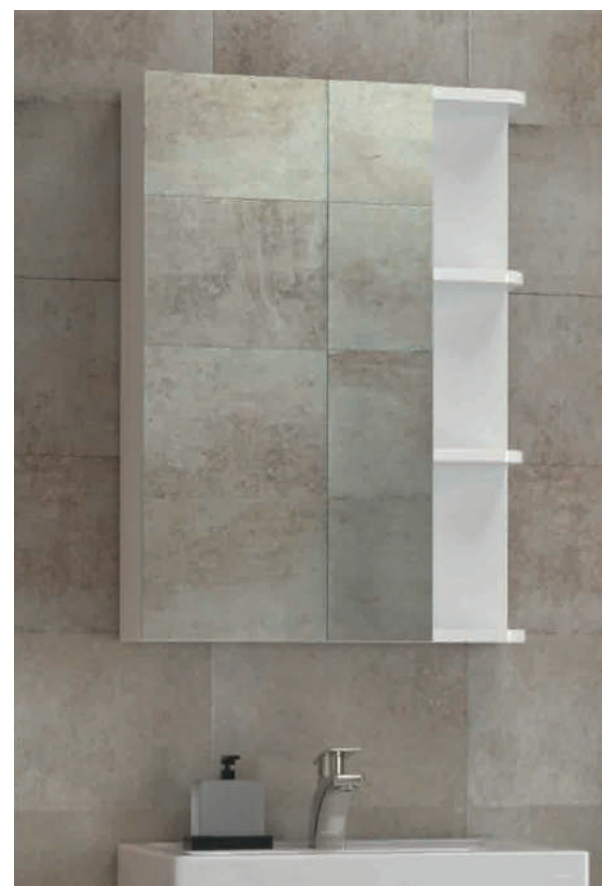

Место для вывода труб водоснабжения и канализации

Nova

Nova

500 | 600 | 700

Nova 500 Тумба с раковиной

2 дверцы; 1 полка ЛДСП; ручка
пластиковая матовый хром;
опоры квадратные регулируемые

Материал корпуса:
влагостойкая ЛДСП
Материал фасадов: МДФ
Покрытие: пленка ПВХ
Дверцы: петли с
механизмом плавного
закрывания
Ящики: направляющие
полного выдвижения