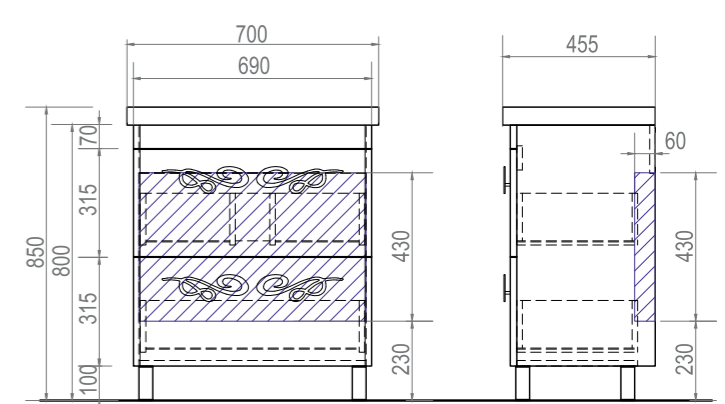

Olivia 2-700 Тумба с раковиной

2 ящика; ручки хромированные; опоры
квадратные регулируемые

▨ Место для вывода труб водоснабжения и канализации