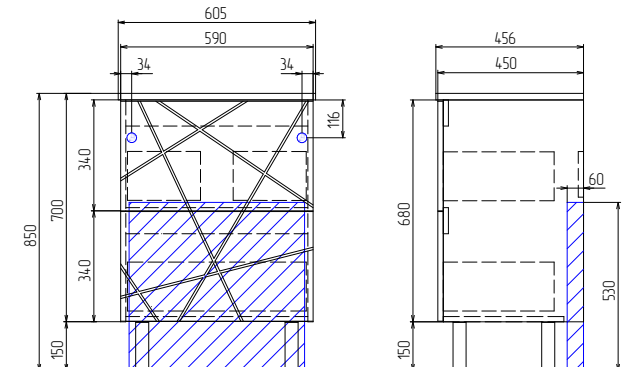

Geometry 600
Тумба с раковиной
2 ящика, опоры квадратные регулируемые
регулируемые
2 варианта размещения: напольное / подвесное

▨ Место для вывода труб водоснабжения и канализации
Ⓜ Место крепления навесов

Geometry 700
Тумба с раковиной
2 ящика, опоры квадратные регулируемые
2 варианта размещения: напольное / подвесное