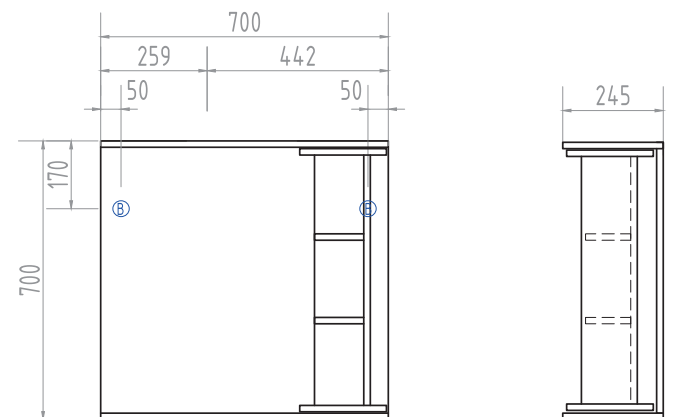

Callao 700 Зеркало с поворотным механизмом

2 светодиодных светильника, включатель с розеткой
Специальный поворотный механизм колонны с полками, декоративный ограничитель на каждой полке.