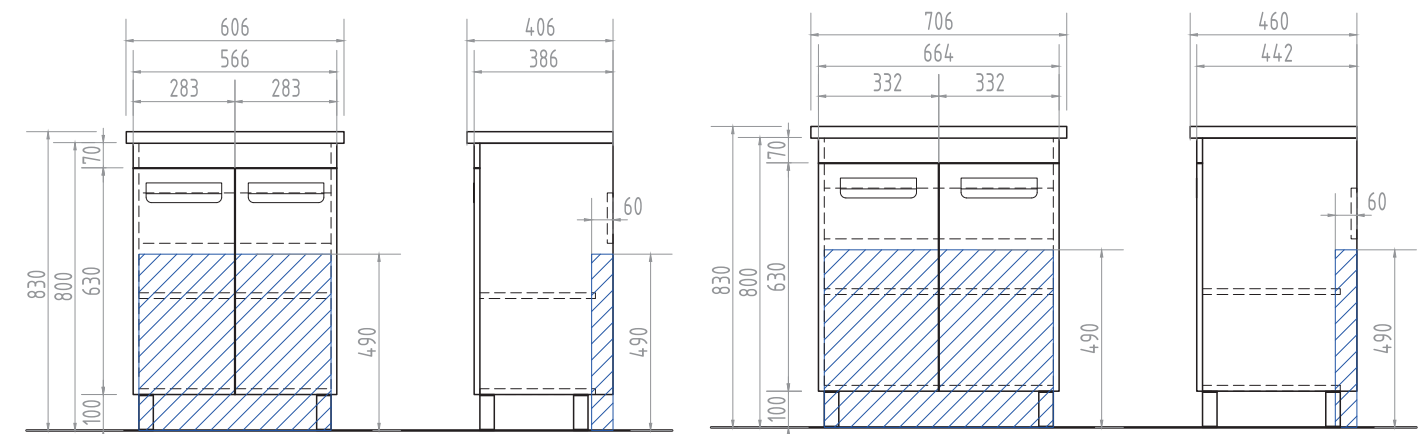

Место для вывода труб водоснабжения и канализации

Plaza 600 Зеркальный шкаф со светильником

2 дверцы; 3 полки из стекла; 1 светодиодный
светильник; включатель с розеткой