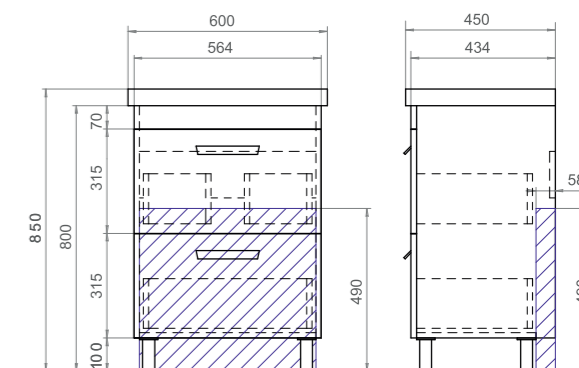

Nova 800 (с 2 ящиками)

Тумба с раковиной

2 ящика; ручка пластиковая матовый хром;
опоры квадратные регулируемые