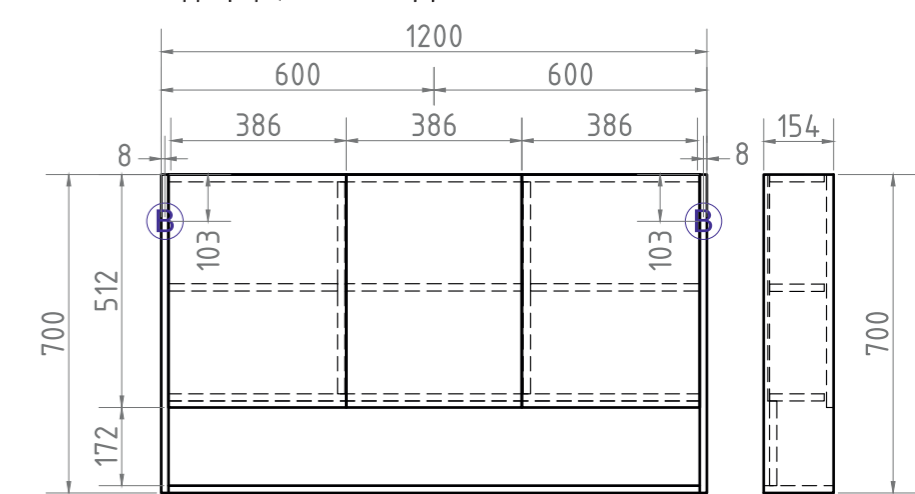

Urban 1200
Зеркальный шкаф

Зеркало с фацетом.
3 дверцы; 5 полок ЛДСП

Ⓑ Место крепления навесов

Urban 200
Тумба со столешницей

1 дверца; бутылочница; 1 дополнительная боковина;
1 столешница 800 мм; цоколь; регулируемые
подпятники

Возможность комбинации с другими тумбами
из данной серии

Urban 400
Тумба со столешницей

1 дверца; 1 полка ЛДСП; 1 дополнительная боковина;
столешница 1000 мм; цоколь; регулируемые
подпятники

Возможность комбинации с другими тумбами
из данной серии