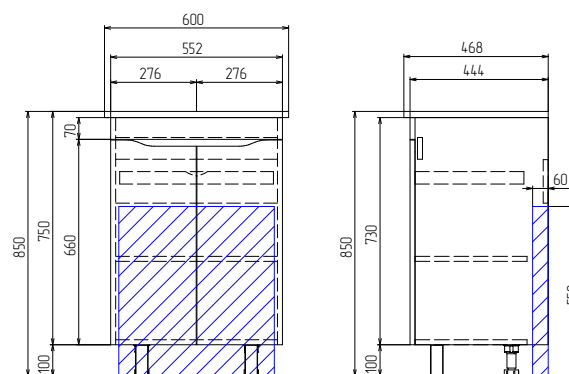

Grani 600, белый Тумба с раковиной

2 дверцы, органайзер для мелочей, 1 полка ЛДСП, опоры квадратные регулируемые

Место для вывода труб водоснабжения и канализации