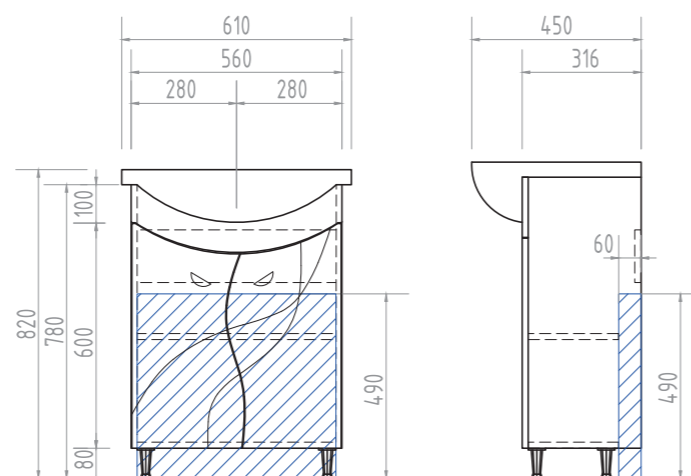

Faina 1-600 Тумба с раковиной

2 дверцы; 1 полка ЛДСП; ручка
металлическая хромированная;
опоры конус регулируемые