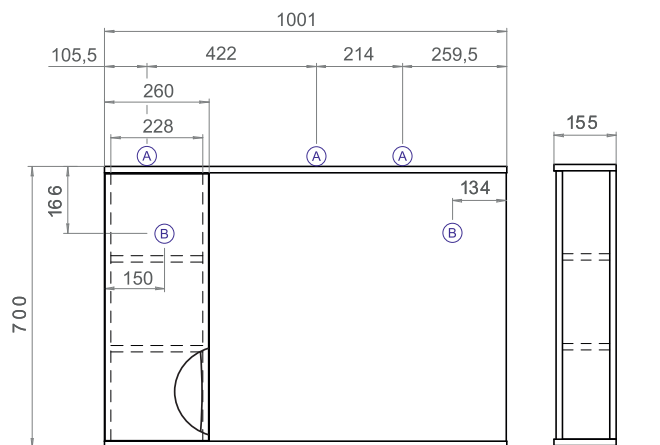

Callao 1000 Зеркало со спотом

1 дверца, 2 полки ЛДСП; ручка металлическая
хромированная; 1 светодиодный светильник;
включатель с розеткой