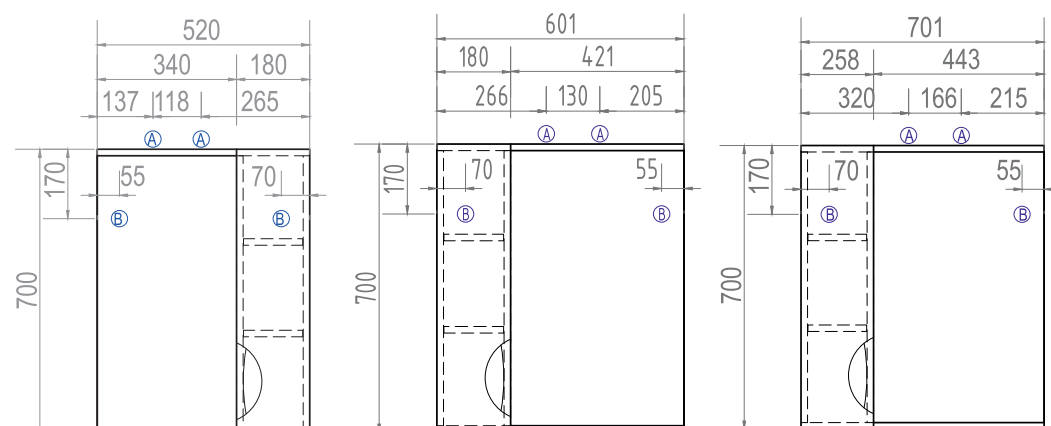

Callao 500 | 600 | 700 лев./прав. Зеркало со спотом

Левое/правое исполнение шкафчика

2 полки ЛДСП; ручка металлическая хромированная; 1 светодиодный светильник, включатель с розеткой

Два варианта исполнения зеркала: с подсветкой/без подсветки.