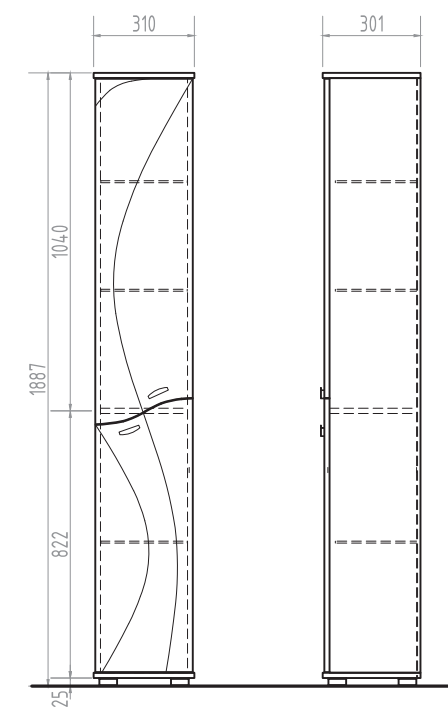

Пенал Faina

2 дверцы; 3 полки
из стекла; ручка
металлическая
хромированная.
Универсальное (левое/
правое) исполнение.