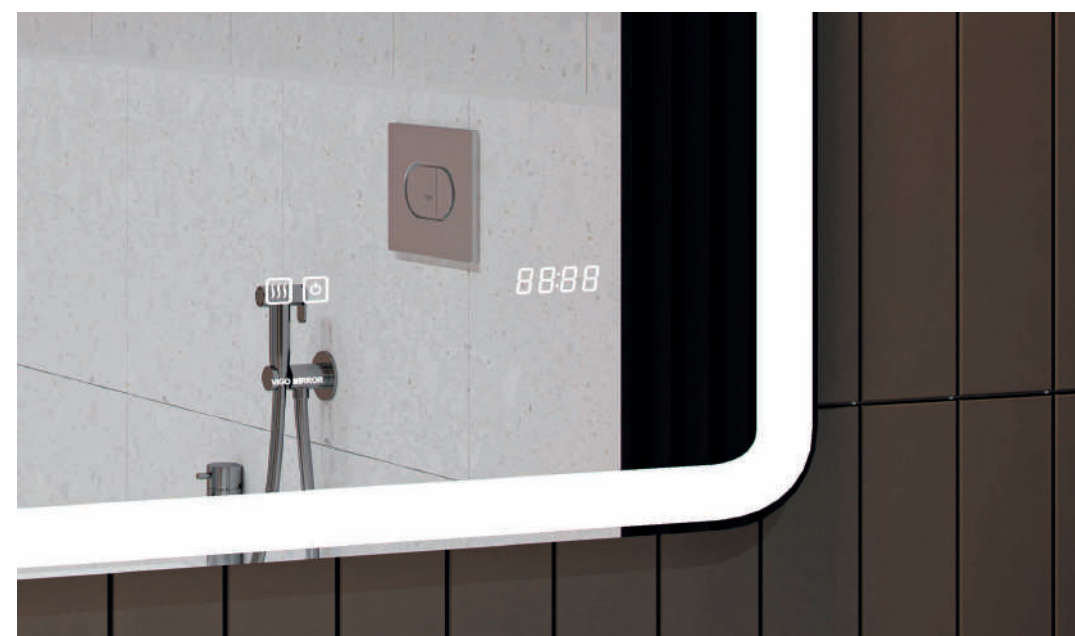

Влагостойкое
зеркальное полотно

Материал корпуса:
ABS-пластик

Светодиодная
подсветка по
периметру

Тип включателя:
сенсор

Влагозащищенная
светодиодная лента

А Место крепления навесов
В Место подключения электрического провода

А Место крепления навесов
В Место подключения электрического провода

КОМПЛЕКТАЦИЯ:
Luxe (600, 700,
800, 1000мм)

- LED-подсветка
- Сенсорное управление
- Часы
- Функция антизапотевания с таймером отключения

А Место крепления навесов
В Место подключения электрического провода

А Место крепления навесов
В Место подключения электрического провода