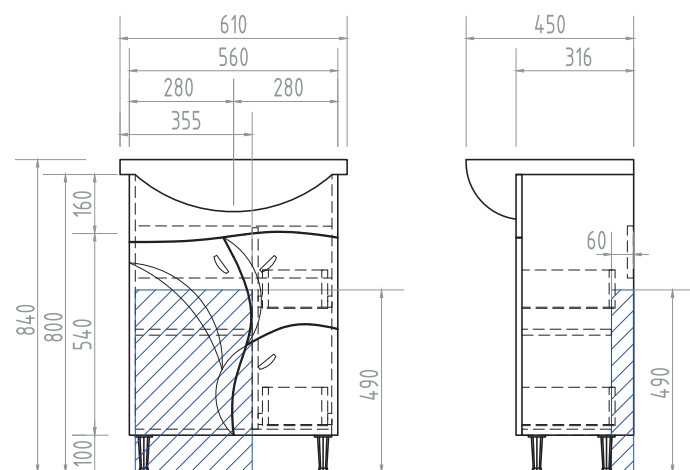

Ⓐ Место подключения электрического провода Ⓑ Место крепления навесов

Faina 2-600 Тумба с раковиной

1 дверца; 2 ящика; 1 полка ЛДСП;
ручка металлическая хромированная;
опоры конус регулируемые

▨ Место для вывода труб водоснабжения и канализации