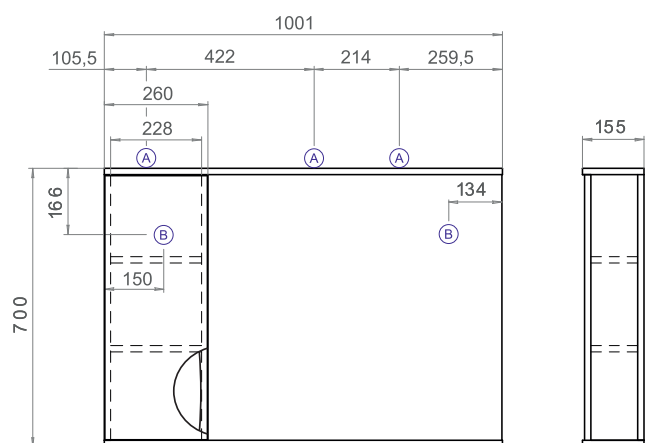

Callao 1000 Зеркало со спотом

1 дверца, 2 полки ЛДСП; ручка металлическая
хромированная; 1 светодиодный светильник;
включатель с розеткой