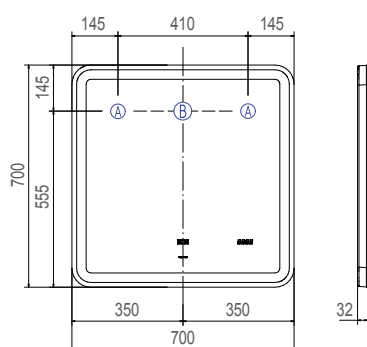

Grani (Bora) 700
Зеркало
с LED-подсветкой

А Место крепления навесов
В Место подключения электрического провода

КОМПЛЕКТАЦИЯ:
Luxe (600, 700,
800, 1000мм)

- LED-подсветка
- Сенсорное управление
- Часы
- Функция антизапотевания с таймером отключения