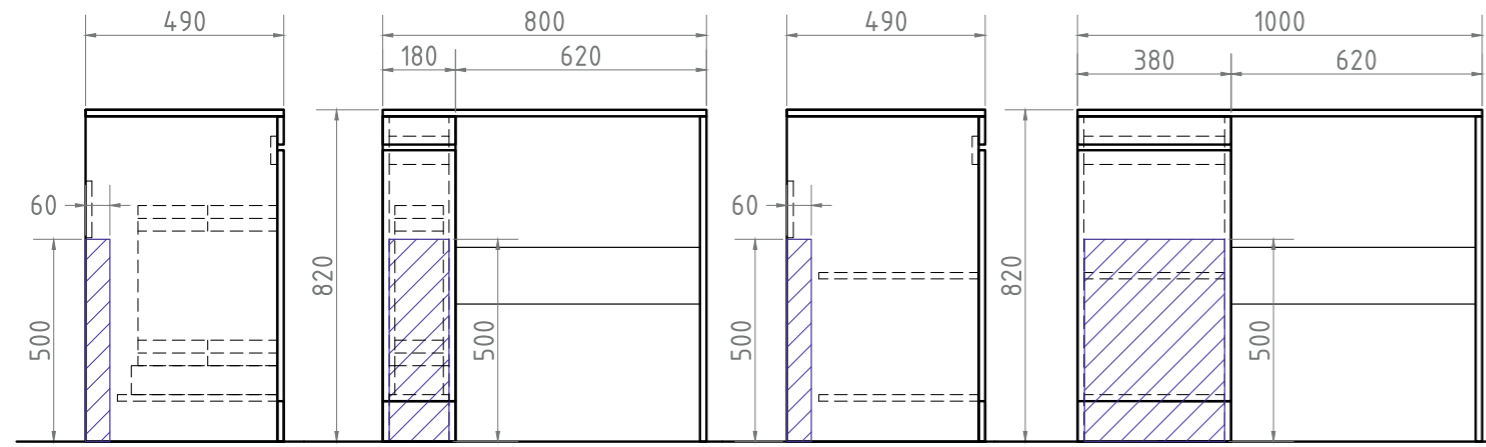

▨ Место для вывода труб водоснабжения и канализации