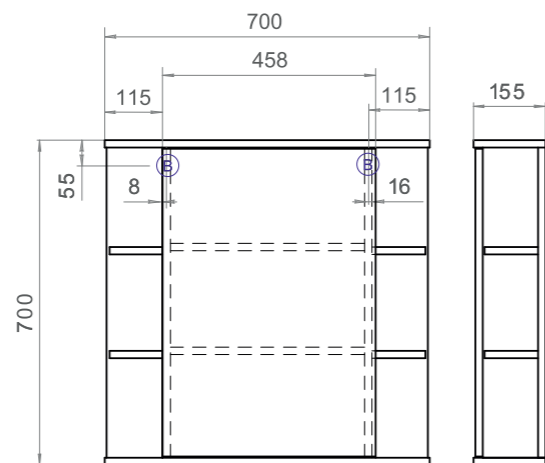

Nova 700
Зеркальный шкаф
1 дверца с зеркалом; 2 полки ЛДСП; 4 полки МДФ

ⓑ Место крепления навесов

Nova 2-700/2-800 (с дверцей и 2 ящиками)
Тумба с раковиной

1 дверца; 1 полка ЛДСП; 2 ящика; ручка пластиковая матовый хром;
опоры квадратные регулируемые