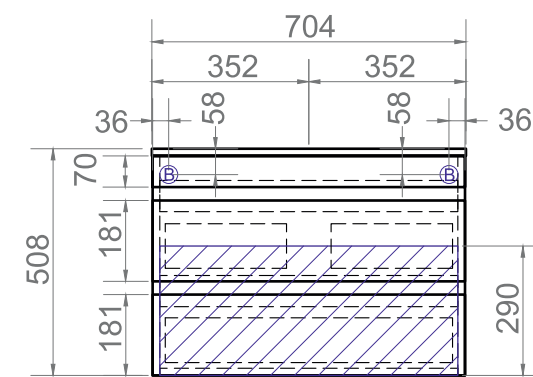

ⓑ Место крепления навесов Место для вывода труб водоснабжения и канализации