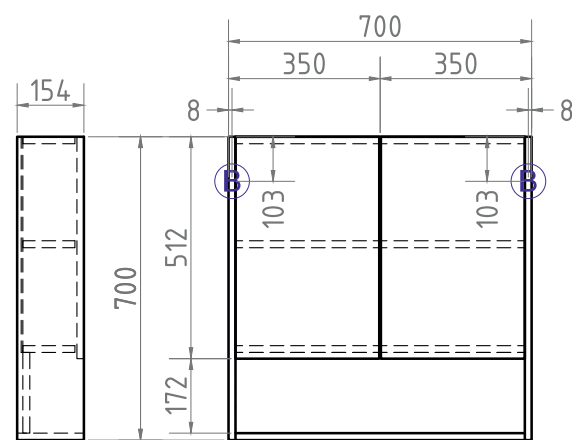

Urban 700 Зеркальный шкаф

Зеркало с фацетом.
2 дверцы; 3 полки ЛДСП