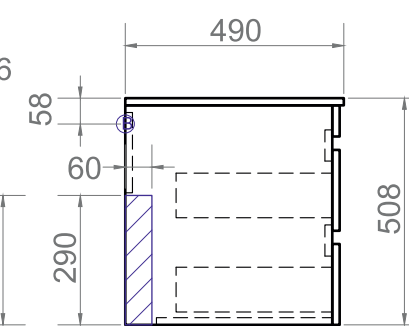

ⓑ Место крепления навесов Место для вывода труб водоснабжения и канализации