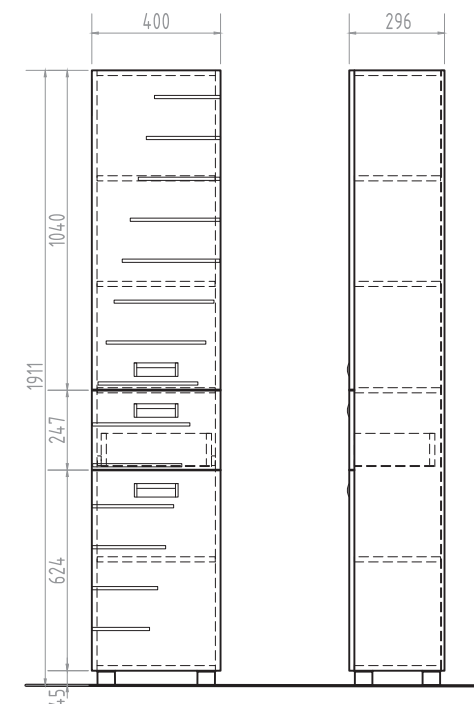

Пенал Diana

2 дверцы; 1 ящик;
3 полки ЛДСП;
ручка металлическая
хромированная.

Универсальное (левое/
правое) исполнение.