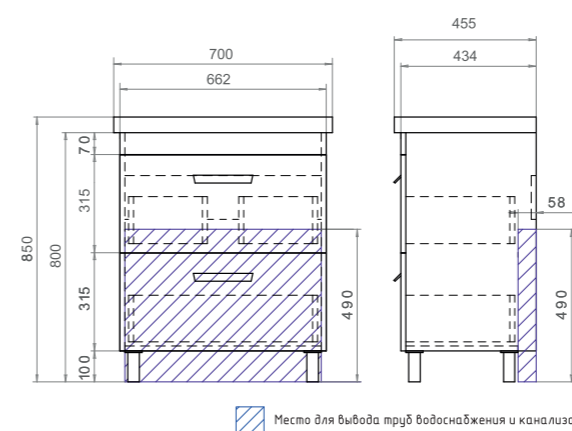

Nova 600 | 700

Зеркальный шкаф

1 дверца с зеркалом; 2 полки ЛДСП;
4 полки МДФ

Ⓑ Место крепления навесов

Nova 700 (с 2 ящиками)

Тумба с раковиной

2 ящика; ручка пластиковая матовый хром;
опоры квадратные регулируемые