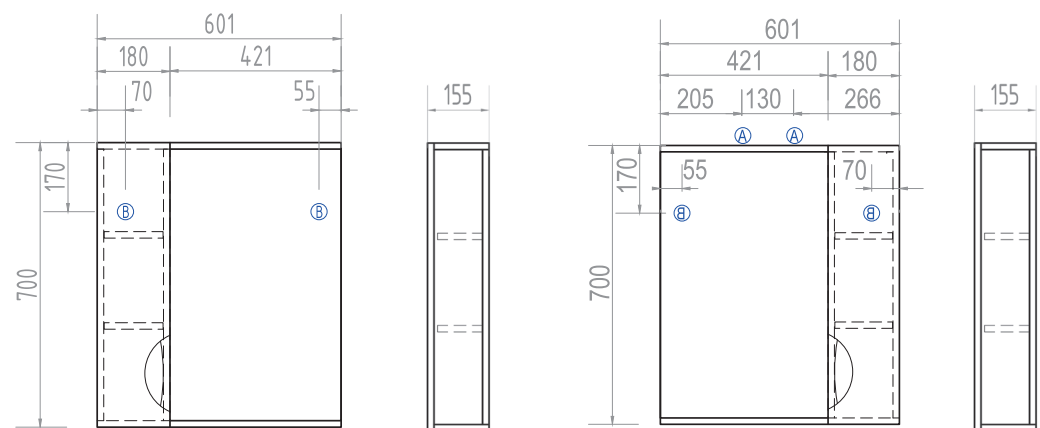

Callao 600 лев./прав. Зеркало со спотом

Левое/правое исполнение шкафчика
1 дверца; 2 полки ЛДСП; ручка металлическая хромированная;
2 светодиодных светильника; включатель с розеткой.
Два варианта исполнения зеркала: с подсветкой/без подсветки.