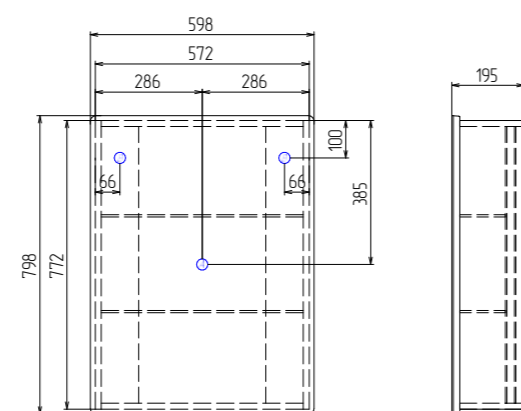

Geomerty 600
Зеркальный шкаф с
Led- подсветкой

2 полки из стекла, светодиодная
подсветка, сенсорный включатель

А Место подключения электрического провода
Б Место крепления навесов