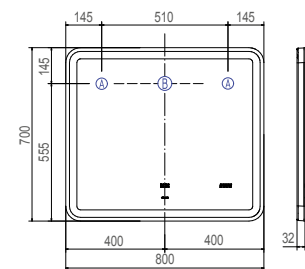

QUADRO 600

Размер: 600 x 1000 x 32 мм

A Место крепления навесов  
B Место подключения электрического провода

QUADRO 800

Размер: 800 x 1000 x 32 мм

A Место крепления навесов  
B Место подключения электрического провода

**GEOMETRY 600**  
Размер: 600 x 800 x 195мм  
4 полки из стекла, светодиодная подсветка, сенсорное управление

**GEOMETRY 800**  
Размер: 800 x 800 x 195мм  
4 полки из стекла, светодиодная подсветка, сенсорное управление

GRANI / BORA LUXE 800  
Размер: 800 x 700 x 32 мм

A Место крепления навесов  
B Место подключения электрического провода

GRANI / BORA LUXE 1000  
Размер: 1000 x 700 x 32 мм

A Место крепления навесов  
B Место подключения электрического провода

GRANI / BORA LUXE 600  
Размер: 600 x 700 x 32 мм

A Место крепления навесов  
B Место подключения электрического провода

GRANI / BORA LUXE 700  
Размер: 700 x 700 x 32 мм

A Место крепления навесов  
B Место подключения электрического провода