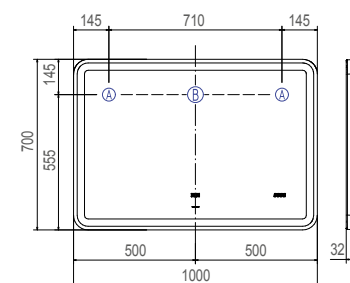

QUADRO 600

Размер: 600 x 1000 x 32 мм

A Место крепления навесов  
B Место подключения электрического провода

QUADRO 800

Размер: 800 x 1000 x 32 мм

A Место крепления навесов  
B Место подключения электрического провода

**GEOMETRY 600**  
Размер: 600 x 800 x 195мм  
4 полки из стекла, светодиодная подсветка, сенсорное управление

**GEOMETRY 800**  
Размер: 800 x 800 x 195мм  
4 полки из стекла, светодиодная подсветка, сенсорное управление

GRANI / BORA LUXE 800  
Размер: 800 x 700 x 32 мм

A Место крепления навесов  
B Место подключения электрического провода

GRANI / BORA LUXE 1000  
Размер: 1000 x 700 x 32 мм

A Место крепления навесов  
B Место подключения электрического провода

GRANI / BORA LUXE 600  
Размер: 600 x 700 x 32 мм

A Место крепления навесов  
B Место подключения электрического провода

GRANI / BORA LUXE 700  
Размер: 700 x 700 x 32 мм

A Место крепления навесов  
B Место подключения электрического провода