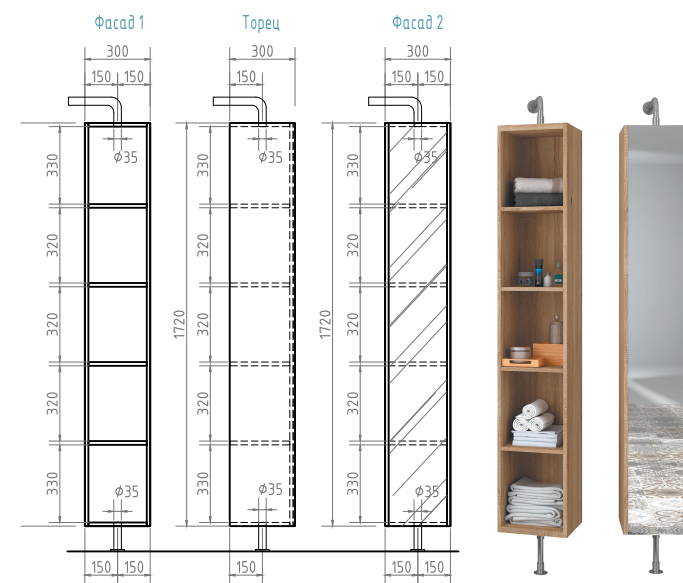

### ПЕНАЛ GRANI 1-300 С ВРАЩЕНИЕМ

4 полки ЛДСП. Специальный поворотный механизм колонны с полками, зеркало на обратной стороне