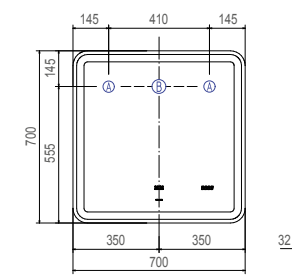

QUADRO 600

Размер: 600 x 1000 x 32 мм

A Место крепления навесов  
B Место подключения электрического провода

QUADRO 800

Размер: 800 x 1000 x 32 мм

A Место крепления навесов  
B Место подключения электрического провода

**GEOMETRY 600**  
Размер: 600 x 800 x 195мм  
4 полки из стекла, светодиодная подсветка, сенсорное управление

**GEOMETRY 800**  
Размер: 800 x 800 x 195мм  
4 полки из стекла, светодиодная подсветка, сенсорное управление

GRANI / BORA LUXE 800  
Размер: 800 x 700 x 32 мм

A Место крепления навесов  
B Место подключения электрического провода

GRANI / BORA LUXE 1000  
Размер: 1000 x 700 x 32 мм

A Место крепления навесов  
B Место подключения электрического провода

GRANI / BORA LUXE 600  
Размер: 600 x 700 x 32 мм

A Место крепления навесов  
B Место подключения электрического провода

GRANI / BORA LUXE 700  
Размер: 700 x 700 x 32 мм

A Место крепления навесов  
B Место подключения электрического провода