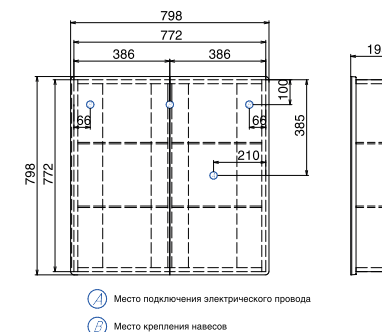

QUADRO 600

Размер: 600 x 1000 x 32 мм

A Место крепления навесов  
B Место подключения электрического провода

QUADRO 800

Размер: 800 x 1000 x 32 мм

A Место крепления навесов  
B Место подключения электрического провода

# GEOMETRY

**GEOMETRY 600**  
Размер: 600 x 800 x 195мм  
4 полки из стекла, светодиодная подсветка, сенсорное управление

**GEOMETRY 800**  
Размер: 800 x 800 x 195мм  
4 полки из стекла, светодиодная подсветка, сенсорное управление

**GEOMETRY 1000**  
Размер: 1000 x 800 x 195мм  
4 полки из стекла, светодиодная подсветка, сенсорное управление

ТУМБЫ GEOMETRY 500 / 600 / 700 / 800 / 1000

GEOMETRY 500 / 600 / 700 / 800 / 1000

Тумба с раковиной