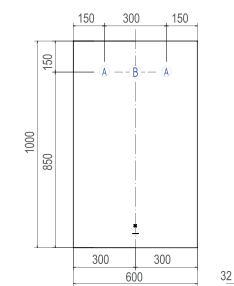

QUADRO 600

Размер: 600 x 1000 x 32 мм

A Место крепления навесов  
B Место подключения электрического провода

QUADRO 800

Размер: 800 x 1000 x 32 мм

A Место крепления навесов  
B Место подключения электрического провода