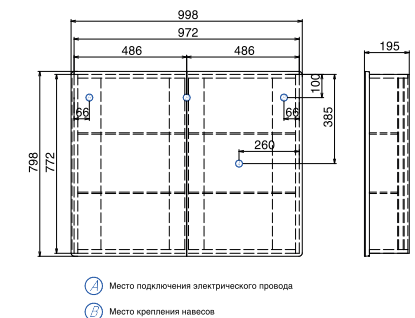

GEOMETRY 1000
Размер: 1000 x 800 x 195мм
4 полки из стекла, светодиодная подсветка, сенсорное управление