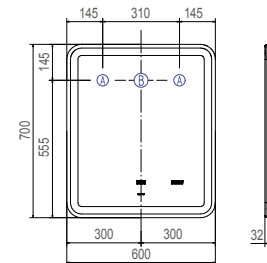

QUADRO 600

Размер: 600 x 1000 x 32 мм

A Место крепления навесов  
B Место подключения электрического провода

QUADRO 800

Размер: 800 x 1000 x 32 мм

A Место крепления навесов  
B Место подключения электрического провода

**GEOMETRY 600**  
Размер: 600 x 800 x 195мм  
4 полки из стекла, светодиодная подсветка, сенсорное управление

**GEOMETRY 800**  
Размер: 800 x 800 x 195мм  
4 полки из стекла, светодиодная подсветка, сенсорное управление

GRANI / BORA LUXE 800  
Размер: 800 x 700 x 32 мм

A Место крепления навесов  
B Место подключения электрического провода

GRANI / BORA LUXE 1000  
Размер: 1000 x 700 x 32 мм

A Место крепления навесов  
B Место подключения электрического провода

GRANI / BORA LUXE 600  
Размер: 600 x 700 x 32 мм

A Место крепления навесов  
B Место подключения электрического провода

GRANI / BORA LUXE 700  
Размер: 700 x 700 x 32 мм

A Место крепления навесов  
B Место подключения электрического провода