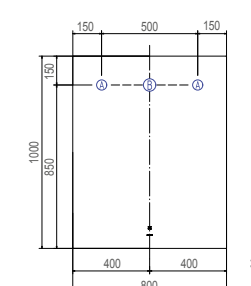

QUADRO 600

Размер: 600 x 1000 x 32 мм

A Место крепления навесов  
B Место подключения электрического провода

QUADRO 800

Размер: 800 x 1000 x 32 мм

A Место крепления навесов  
B Место подключения электрического провода

QUADRO 1000

Размер: 1000 x 1000 x 32 мм

A Место крепления навесов  
B Место подключения электрического провода

QUADRO 1200

Размер: 1200 x 1000 x 32 мм

A Место крепления навесов  
B Место подключения электрического провода