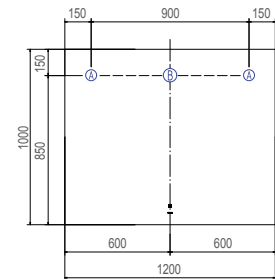

QUADRO 600

Размер: 600 x 1000 x 32 мм

A Место крепления навесов  
B Место подключения электрического провода

QUADRO 800

Размер: 800 x 1000 x 32 мм

A Место крепления навесов  
B Место подключения электрического провода

QUADRO 1000

Размер: 1000 x 1000 x 32 мм

A Место крепления навесов  
B Место подключения электрического провода

QUADRO 1200

Размер: 1200 x 1000 x 32 мм

A Место крепления навесов  
B Место подключения электрического провода

# GEOMETRY