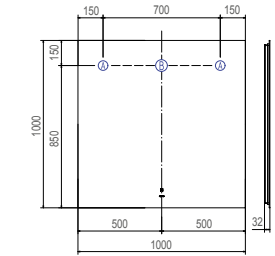

QUADRO 600

Размер: 600 x 1000 x 32 мм

A Место крепления навесов  
B Место подключения электрического провода

QUADRO 800

Размер: 800 x 1000 x 32 мм

A Место крепления навесов  
B Место подключения электрического провода

QUADRO 1000

Размер: 1000 x 1000 x 32 мм

A Место крепления навесов  
B Место подключения электрического провода

QUADRO 1200

Размер: 1200 x 1000 x 32 мм

A Место крепления навесов  
B Место подключения электрического провода