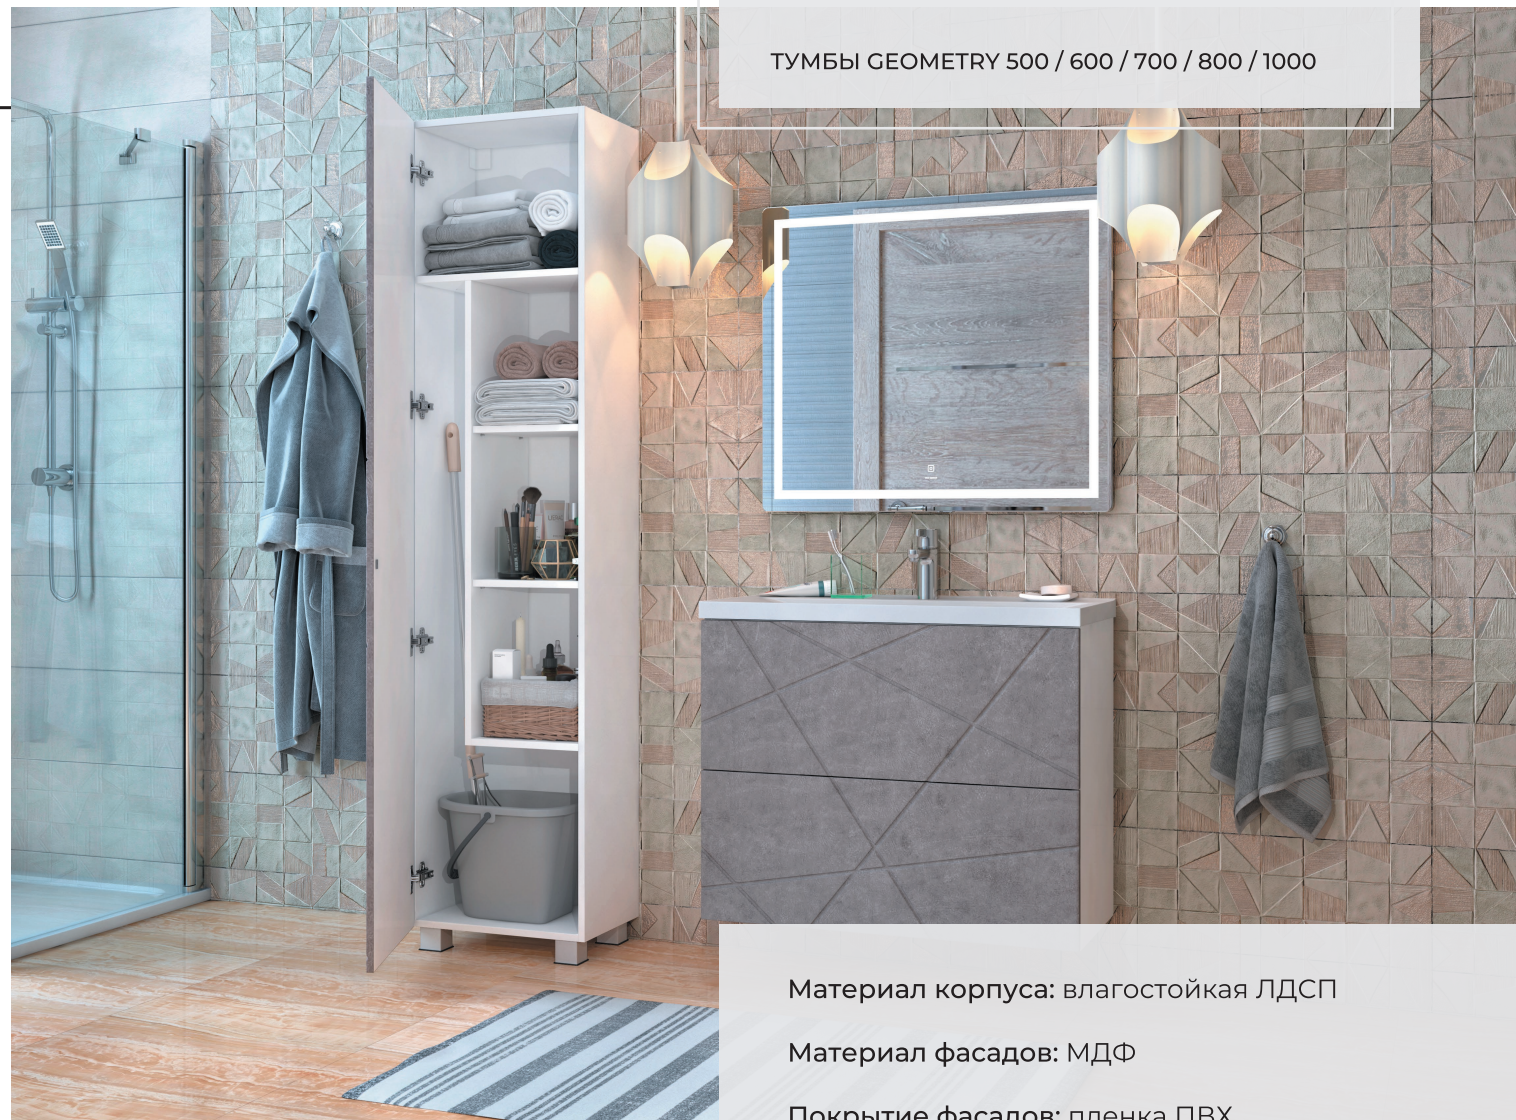

ТУМБЫ GEOMETRY 500 / 600 / 700 / 800 / 1000

GEOMETRY 500 / 600 / 700 / 800 / 1000

Тумба с раковиной

2 выдвижных ящика, механизм открывания push-to-open; опоры квадратные регулируемые

2 варианта размещения: напольное/подвесное

ПЕНАЛ GEOMETRY 450

1 дверца; 4 полки ЛДСП

Продуманная система хранения для вещей с нестандартными размерами

Материал корпуса: влагостойкая ЛДСП

Материал фасадов: МДФ

Покрытие фасадов: пленка ПВХ

Дверцы: механизм открывания push-to-open

Ящики: направляющие полного выдвижения, механизм push-to-open