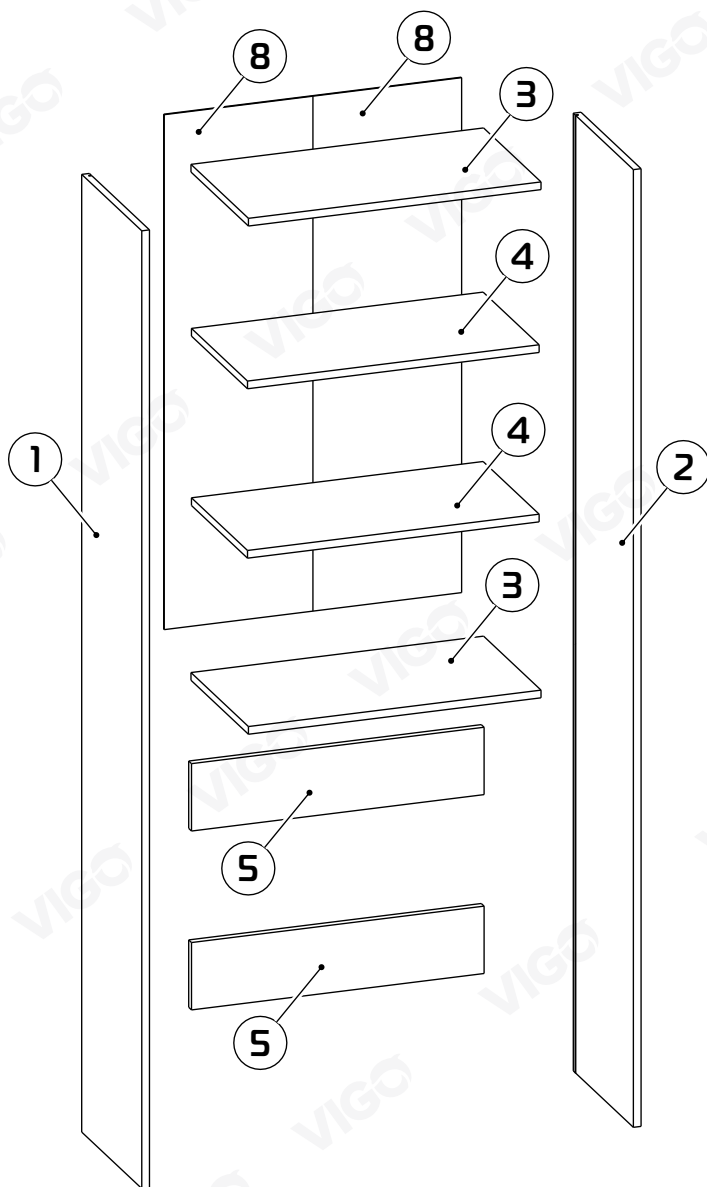

WING

Шкаф комбинированный Wing 640 под стиральную машину

45-60 min

PH2

PH2
PZ2

- ① 1980x343x16 (x1)
- ② 1980x343x16 (x1)
- ③ 608x328x16 (x2)
- ④ 606x288x16 (x2)
- ⑤ 608x140x16 (x2)
- ⑥ 1100x319x16 (x1)
- ⑦ 1100x319x16 (x1)
- ⑧ 1070x308x3 (x2)

1:1

1:2,5

1

2

3

6

4

5