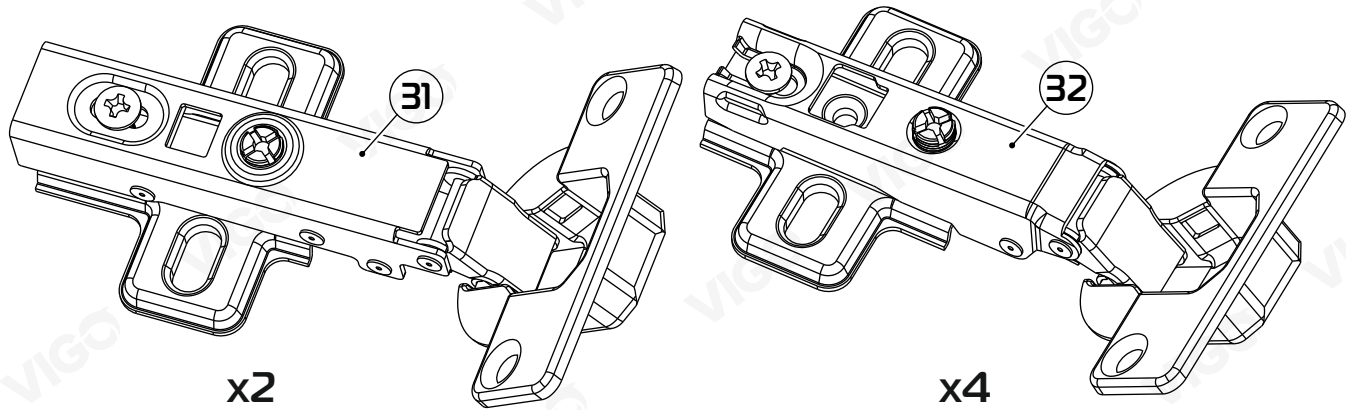

WING

Шкаф комбинированный Wing 640 под стиральную машину

45-60 min

PH2

PH2
PZ2

- ① 1980x343x16 (x1)
- ② 1980x343x16 (x1)
- ③ 608x328x16 (x2)
- ④ 606x288x16 (x2)
- ⑤ 608x140x16 (x2)
- ⑥ 1100x319x16 (x1)
- ⑦ 1100x319x16 (x1)
- ⑧ 1070x308x3 (x2)

1:1

1:2,5

1

2

3

6

4

5