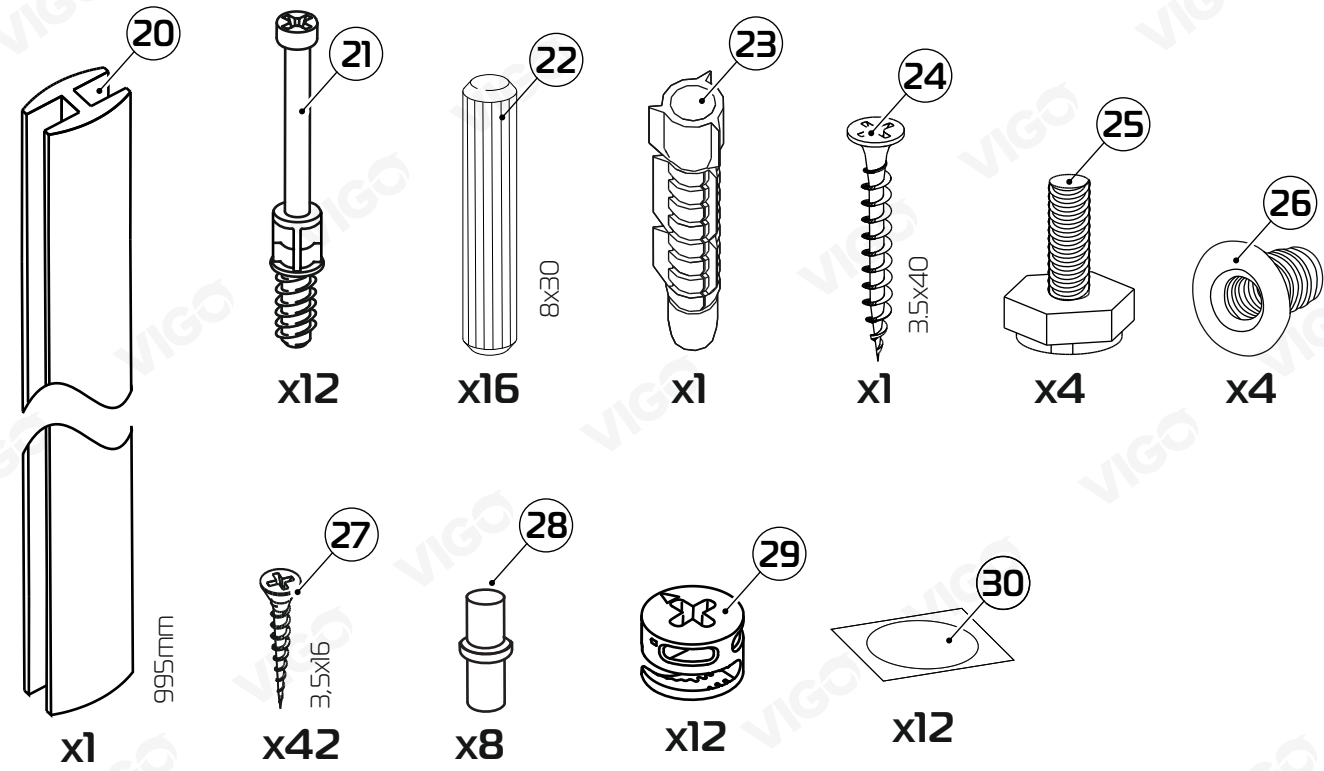

WING

Шкаф комбинированный Wing 640 под стиральную машину

45-60 min

PH2

PH2
PZ2

- ① 1980x343x16 (x1)
- ② 1980x343x16 (x1)
- ③ 608x328x16 (x2)
- ④ 606x288x16 (x2)
- ⑤ 608x140x16 (x2)
- ⑥ 1100x319x16 (x1)
- ⑦ 1100x319x16 (x1)
- ⑧ 1070x308x3 (x2)

1:1

1:2,5

1

2

3

6

4

5