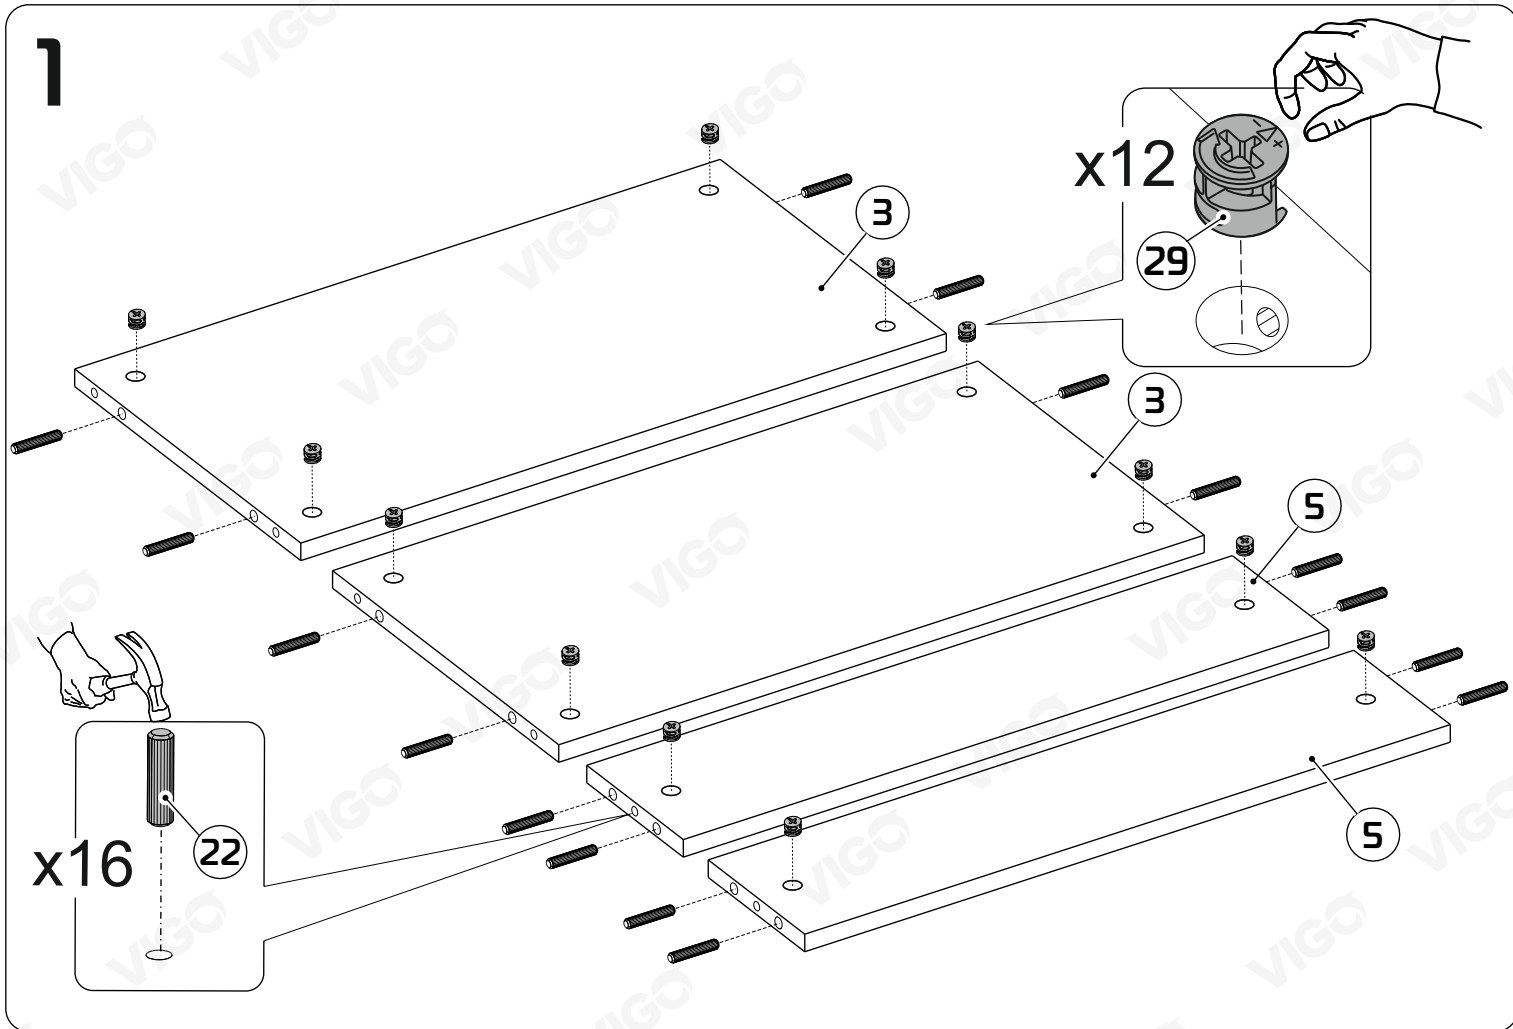

WING

Шкаф комбинированный Wing 640 под стиральную машину

45-60 min

PH2

PH2
PZ2

- ① 1980x343x16 (x1)
- ② 1980x343x16 (x1)
- ③ 608x328x16 (x2)
- ④ 606x288x16 (x2)
- ⑤ 608x140x16 (x2)
- ⑥ 1100x319x16 (x1)
- ⑦ 1100x319x16 (x1)
- ⑧ 1070x308x3 (x2)

1:1

1:2,5

1

2

3

6

4

5