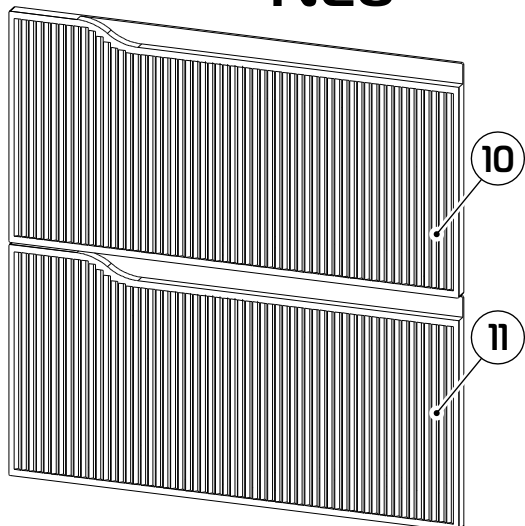

568x800x430

Корпус тумбы под раковину 266 Neo,
Glem, Finlay 700-0-2 (Como)

664x800x430

Корпус тумбы под раковину 267 Neo,
Glem, Finlay 800-0-2 (Como)

766x800x430

Neo

Фасад тумбы под раковину Neo 500-0-2 (Сото)
к корпусу тумбы 264

⑩ 460x341x19 (x1) ⑪ 460x341x19 (x1)

Фасад тумбы под раковину Neo 600-0-2 (Сото)
к корпусу тумбы 265

⑩ 568x341x19 (x1) ⑪ 568x341x19 (x1)

Фасад тумбы под раковину Neo 700-0-2 (Сото)
к корпусу тумбы 266

⑩ 664x341x19 (x1) ⑪ 664x341x19 (x1)