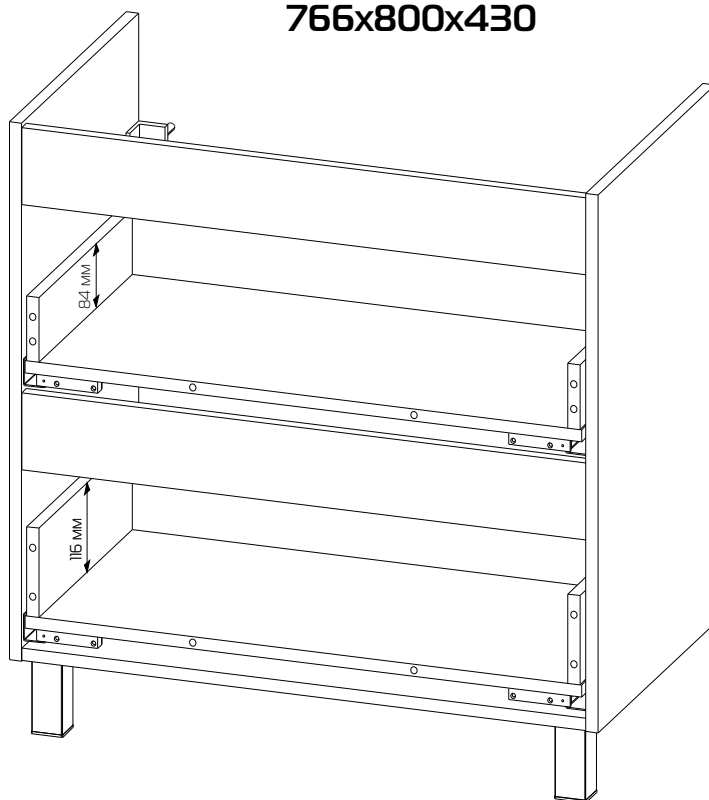

568x800x430

Корпус тумбы под раковину 266 Neo,
Glem, Finlay 700-0-2 (Como)

664x800x430

Корпус тумбы под раковину 267 Neo,
Glem, Finlay 800-0-2 (Como)

766x800x430

Neo

Фасад тумбы под раковину Neo 500-0-2 (Сото)
к корпусу тумбы 264

⑩ 460x341x19 (x1) ⑪ 460x341x19 (x1)

Фасад тумбы под раковину Neo 600-0-2 (Сото)
к корпусу тумбы 265

⑩ 568x341x19 (x1) ⑪ 568x341x19 (x1)

Фасад тумбы под раковину Neo 700-0-2 (Сото)
к корпусу тумбы 266

⑩ 664x341x19 (x1) ⑪ 664x341x19 (x1)