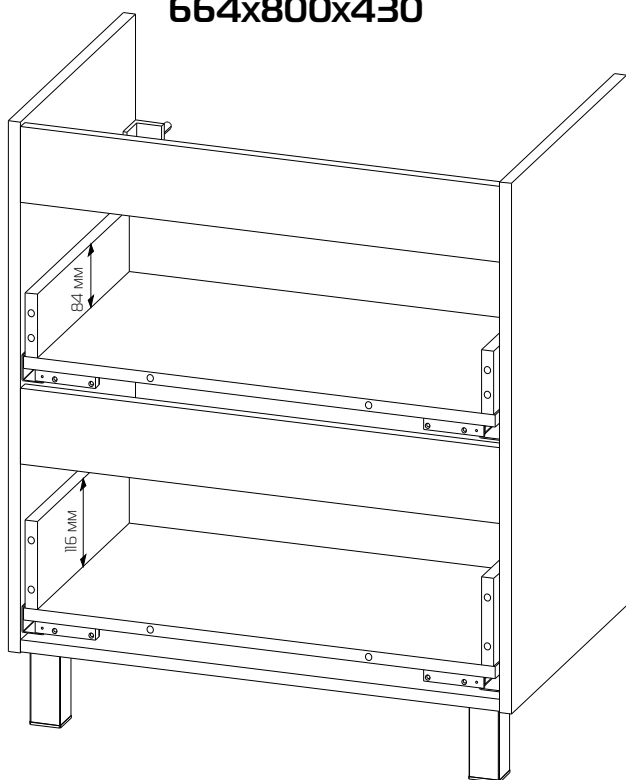

Корпус тумбы под раковину 266 Neo,
Glem, Finlay 700-0-2 (Como)

664x800x430