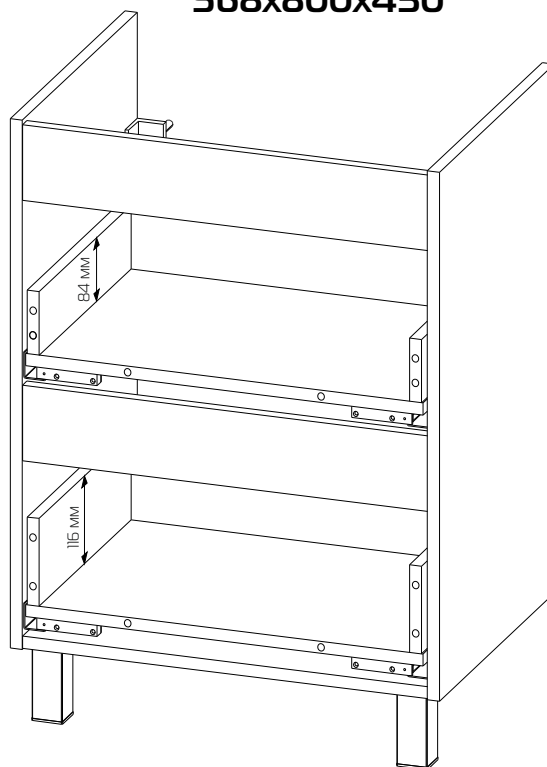

Фасад тумбы под раковину Finlay 800-0-2 (Сото) к корпусу тумбы 267

Возникли проблемы с товаром?

Не спешите оставлять негативный отзыв.

Обратитесь в службу поддержки напрямую.

Наши специалисты будут рады помочь вам.

568x800x430

Корпус тумбы под раковину 266 Neo,
Glem, Finlay 700-0-2 (Como)

664x800x430

Корпус тумбы под раковину 267 Neo,
Glem, Finlay 800-0-2 (Como)

766x800x430

Neo

Фасад тумбы под раковину Neo 500-0-2 (Сото)
к корпусу тумбы 264