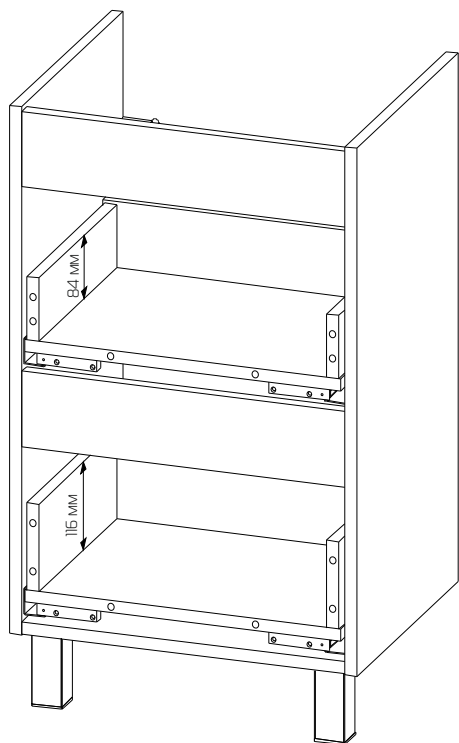

Фасад тумбы под раковину Finlay 800-0-2 (Сото) к корпусу тумбы 267

Возникли проблемы с товаром?

Не спешите оставлять негативный отзыв.

Обратитесь в службу поддержки напрямую.

Наши специалисты будут рады помочь вам.

Наши контакты: 8-910-390-29-52

8-831-267-11-30

30-45 min

PH2

PH2

Корпус тумбы под раковину 264 Neo,
Glem, Finlay 500-0-2 (Como)

460x800x376

Корпус тумбы под раковину 265 Neo,
Glem, Finlay 600-0-2 (Como)