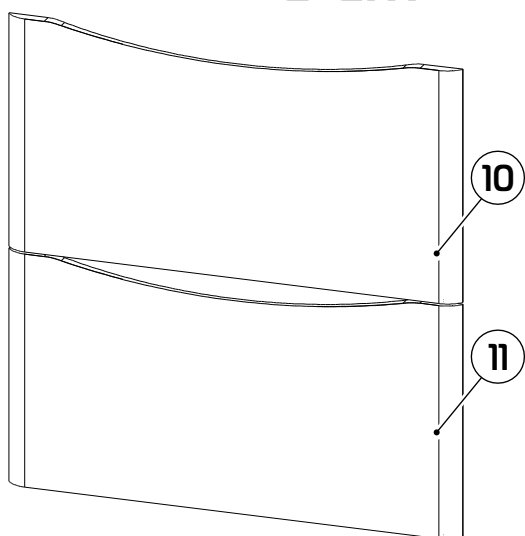

568x800x430

Корпус тумбы под раковину 266 Neo,
Glem, Finlay 700-0-2 (Como)

664x800x430

Корпус тумбы под раковину 267 Neo,
Glem, Finlay 800-0-2 (Como)

766x800x430

Neo

Фасад тумбы под раковину Neo 500-0-2 (Сото)
к корпусу тумбы 264

⑩ 460x341x19 (x1) ⑪ 460x341x19 (x1)

Фасад тумбы под раковину Neo 600-0-2 (Сото)
к корпусу тумбы 265

⑩ 568x341x19 (x1) ⑪ 568x341x19 (x1)

Фасад тумбы под раковину Neo 700-0-2 (Сото)
к корпусу тумбы 266

⑩ 664x341x19 (x1) ⑪ 664x341x19 (x1)

Фасад тумбы под раковину Neo 800-0-2 (Сото)
к корпусу тумбы 267

⑩ 766x341x19 (x1) ⑪ 766x341x19 (x1)

Glem

Фасад тумбы под раковину Glem 500-0-2 (Сото)
к корпусу тумбы 264

⑩ 460x341x16 (x1) ⑪ 460x341x16 (x1)

⑩ 766x300x16 (x1) ⑪ 766x300x16 (x1)

1:1

1:2,5

1

2

6

3

x8